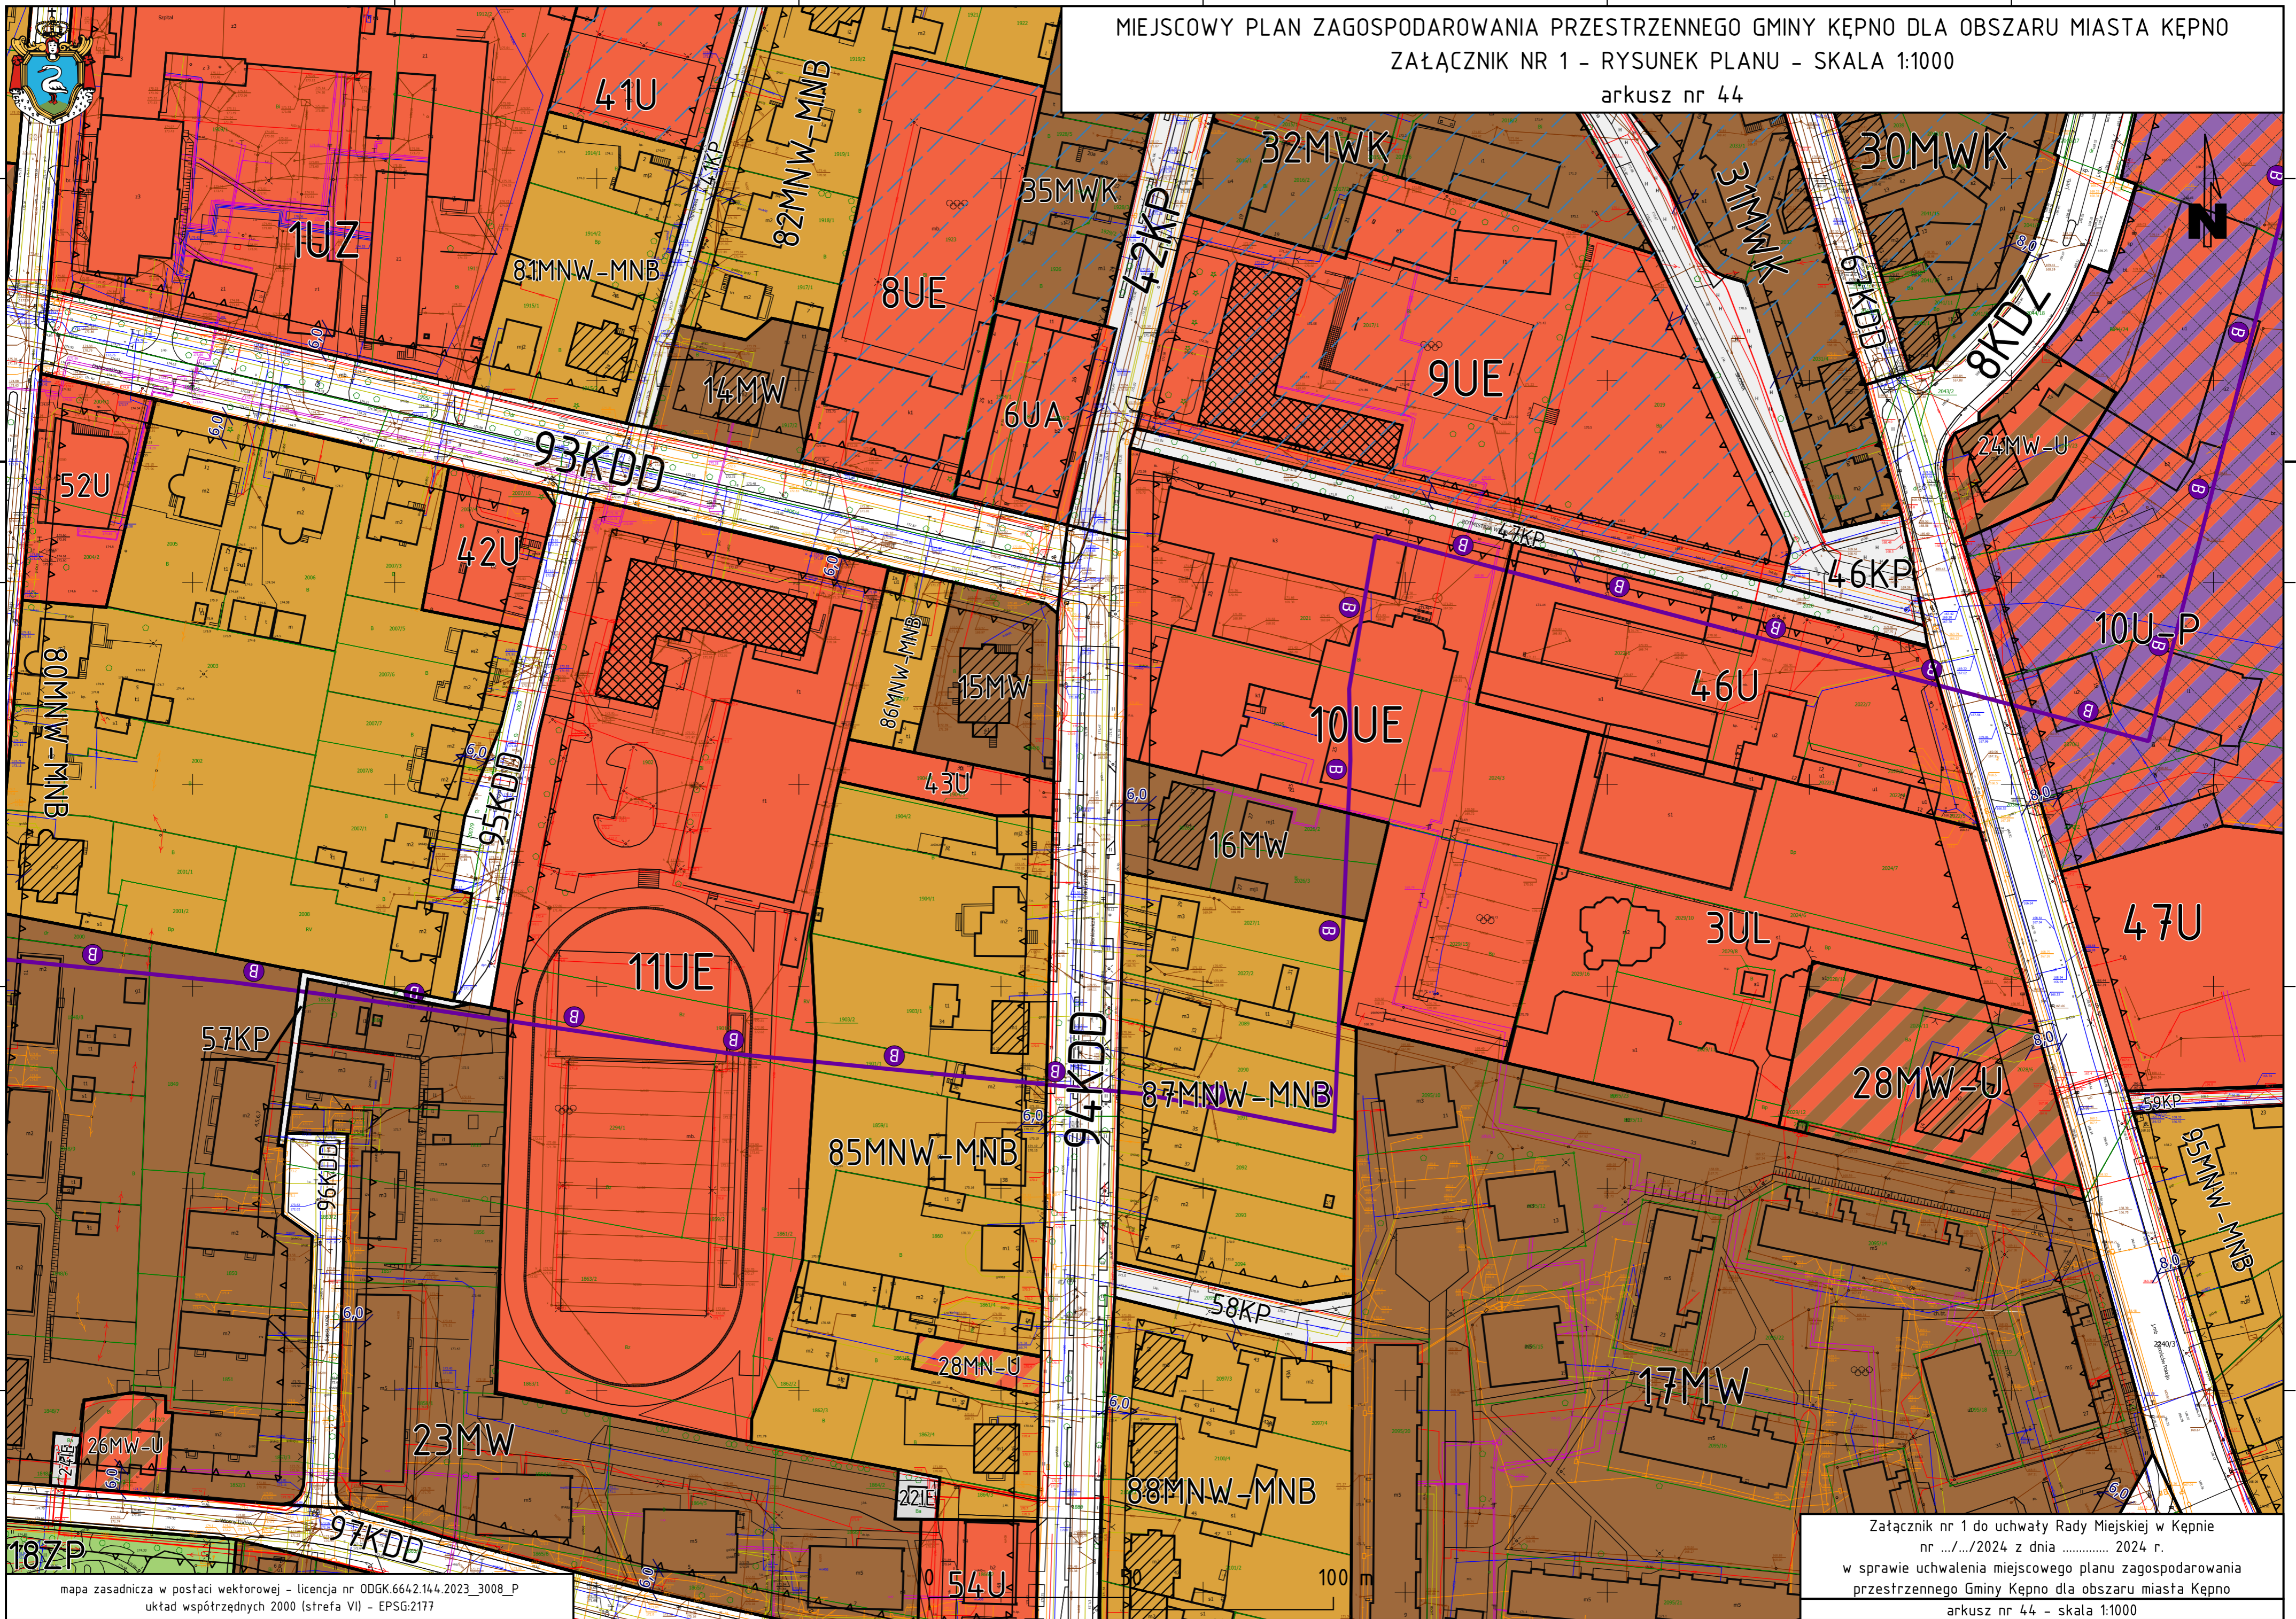

MIEJSCOWY PLAN ZAGOSPODAROWANIA PRZESTRZENNEGO GMINY KĘPNO DLA OBSZARU MIASTA KĘPNO
ZAŁĄCZNIK NR 1 - RYSUNEK PLANU - SKALA 1:1000
arkusz nr 44

mapa zasadnicza w postaci wektorowej - licencja nr ODGK.6642.144.2023_3008_P
układ współrzędnych 2000 (strefa VII) - EPSG:2177

Załącznik nr 1 do uchwały Rady Miejskiej w Kępnie
nr .../.../2024 z dnia 2024 r.
w sprawie uchwalenia miejscowego planu zagospodarowania
przestrzennego Gminy Kępno dla obszaru miasta Kępno
arkusz nr 44 - skala 1:1000