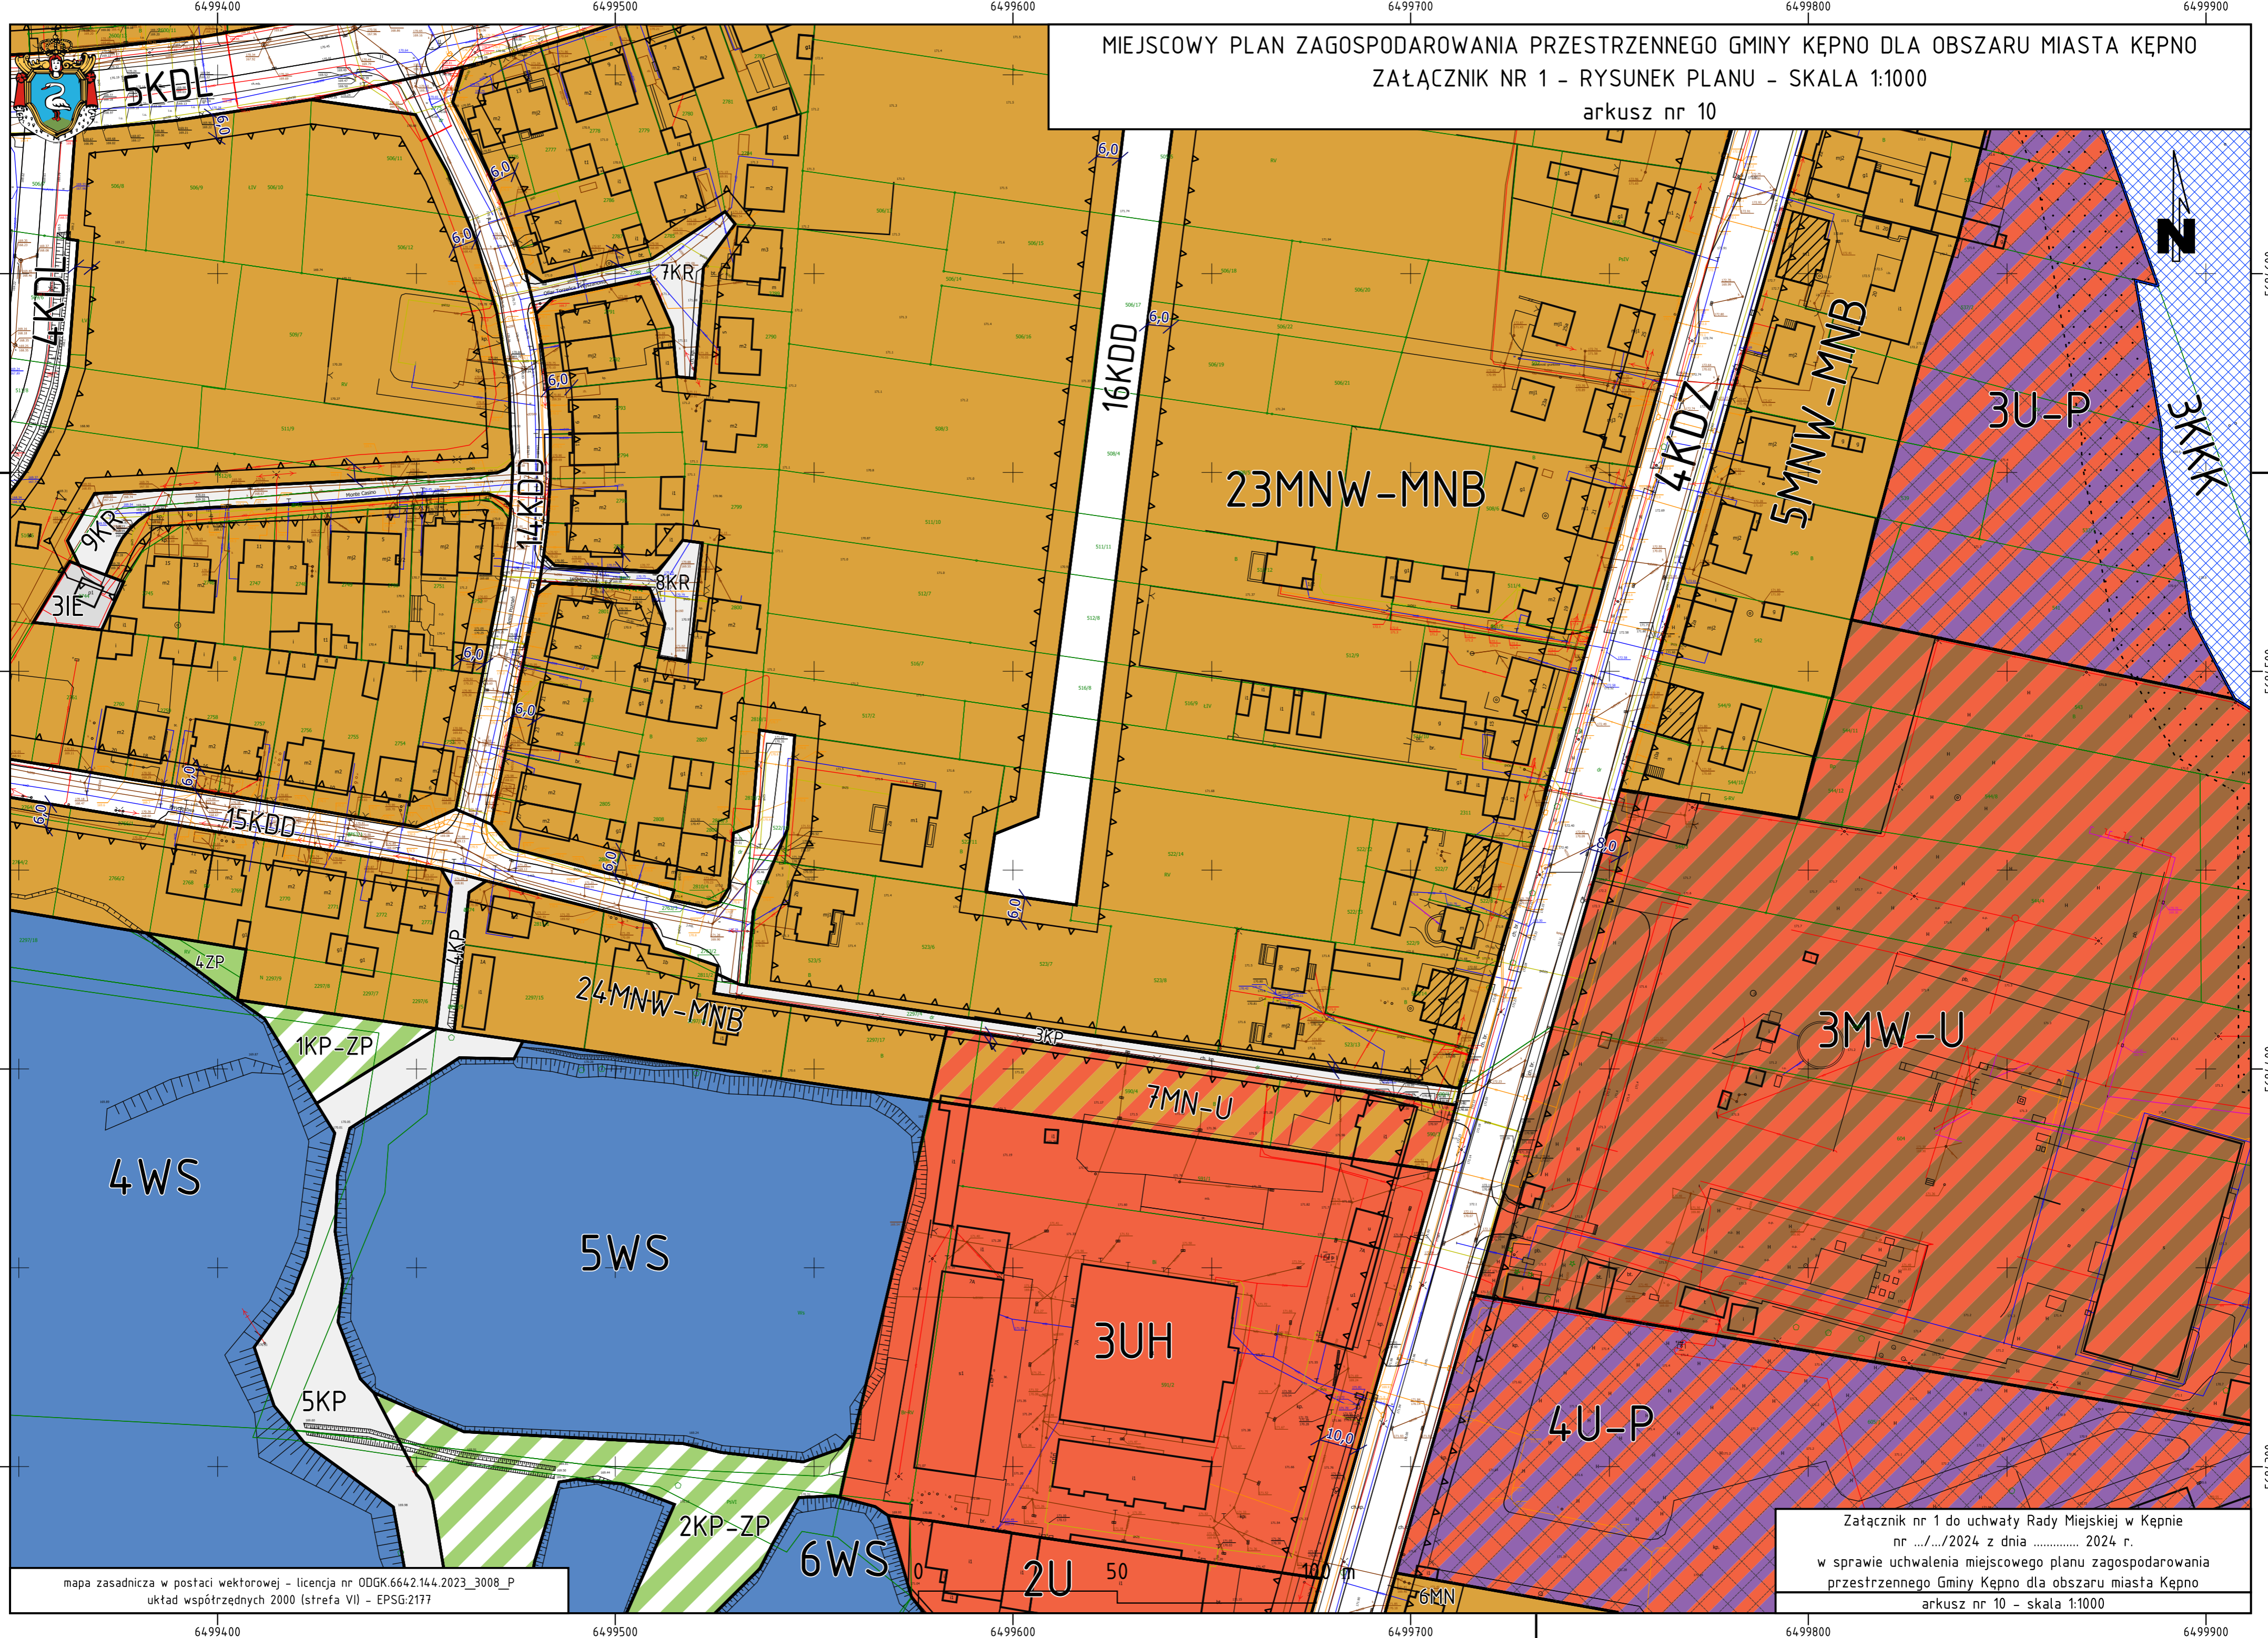

MIEJSCOWY PLAN ZAGOSPODAROWANIA PRZESTRZENNEGO GMINY KĘPNO DLA OBSZARU MIASTA KĘPNO
ZAŁĄCZNIK NR 1 - RYSUNEK PLANU - SKALA 1:1000
arkusz nr 10

mapa zasadnicza w postaci wektorowej - licencja nr ODGK.6642.144.2023_3008_P
układ współrzędnych 2000 (strefa VII) - EPSG:2177

Załącznik nr 1 do uchwały Rady Miejskiej w Kępnie
nr .../.../2024 z dnia 2024 r.
w sprawie uchwalenia miejscowego planu zagospodarowania
przestrzennego Gminy Kępno dla obszaru miasta Kępno
arkusz nr 10 - skala 1:1000