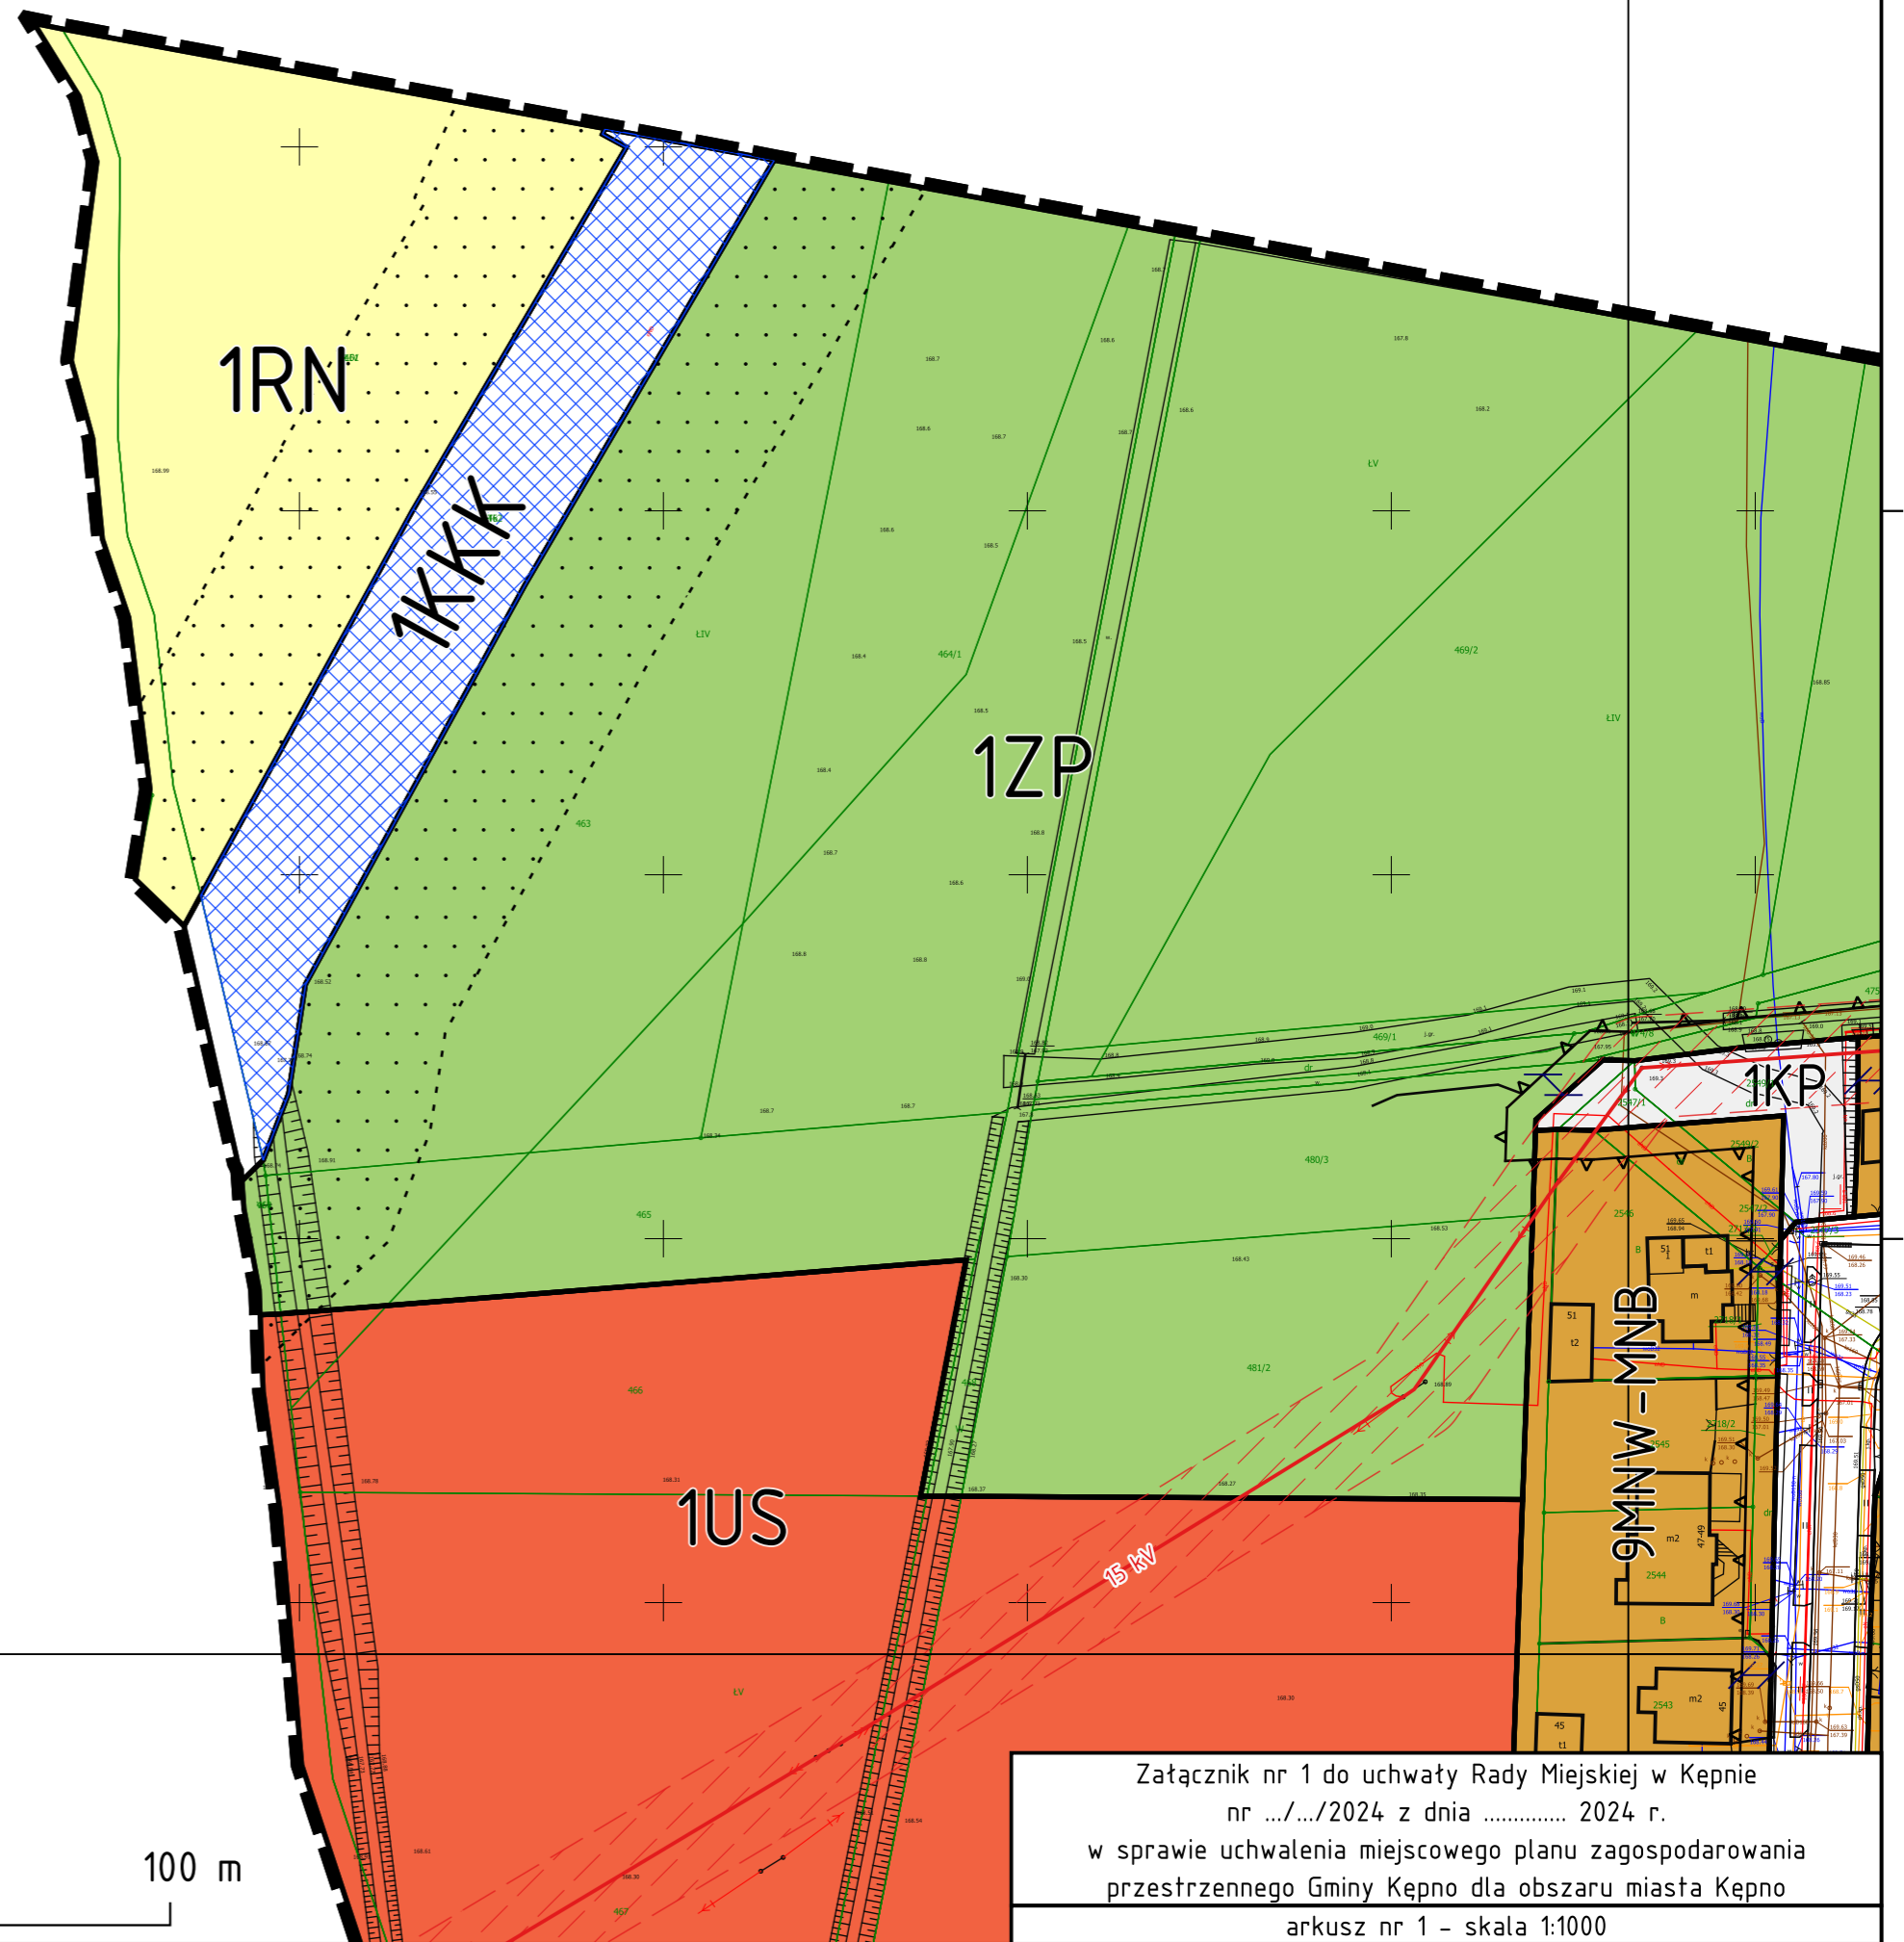

MIEJSCOWY PLAN ZAGOSPODAROWANIA PRZESTRZENNEGO GMINY KĘPNO DLA OBSZARU MIASTA KĘPNO
 ZAŁĄCZNIK NR 1 - RYSUNEK PLANU - SKALA 1:1000
 arkusz nr 1

mapa zasadnicza w postaci wektorowej - licencja nr ODGK.6642.144.2023_3008_P
 układ współrzędnych 2000 (strefa VII) - EPSG:2177

Załącznik nr 1 do uchwały Rady Miejskiej w Kępnie
 nr .../.../2024 z dnia 2024 r.
 w sprawie uchwalenia miejscowego planu zagospodarowania
 przestrzennego Gminy Kępno dla obszaru miasta Kępno
 arkusz nr 1 - skala 1:1000

5685400
5685300
5685200
5685100

6498900 6499000 6499100 6499200 6499300

6498900 6499000 6499100 6499200 6499300

5685400
5685300
5685200
5685100