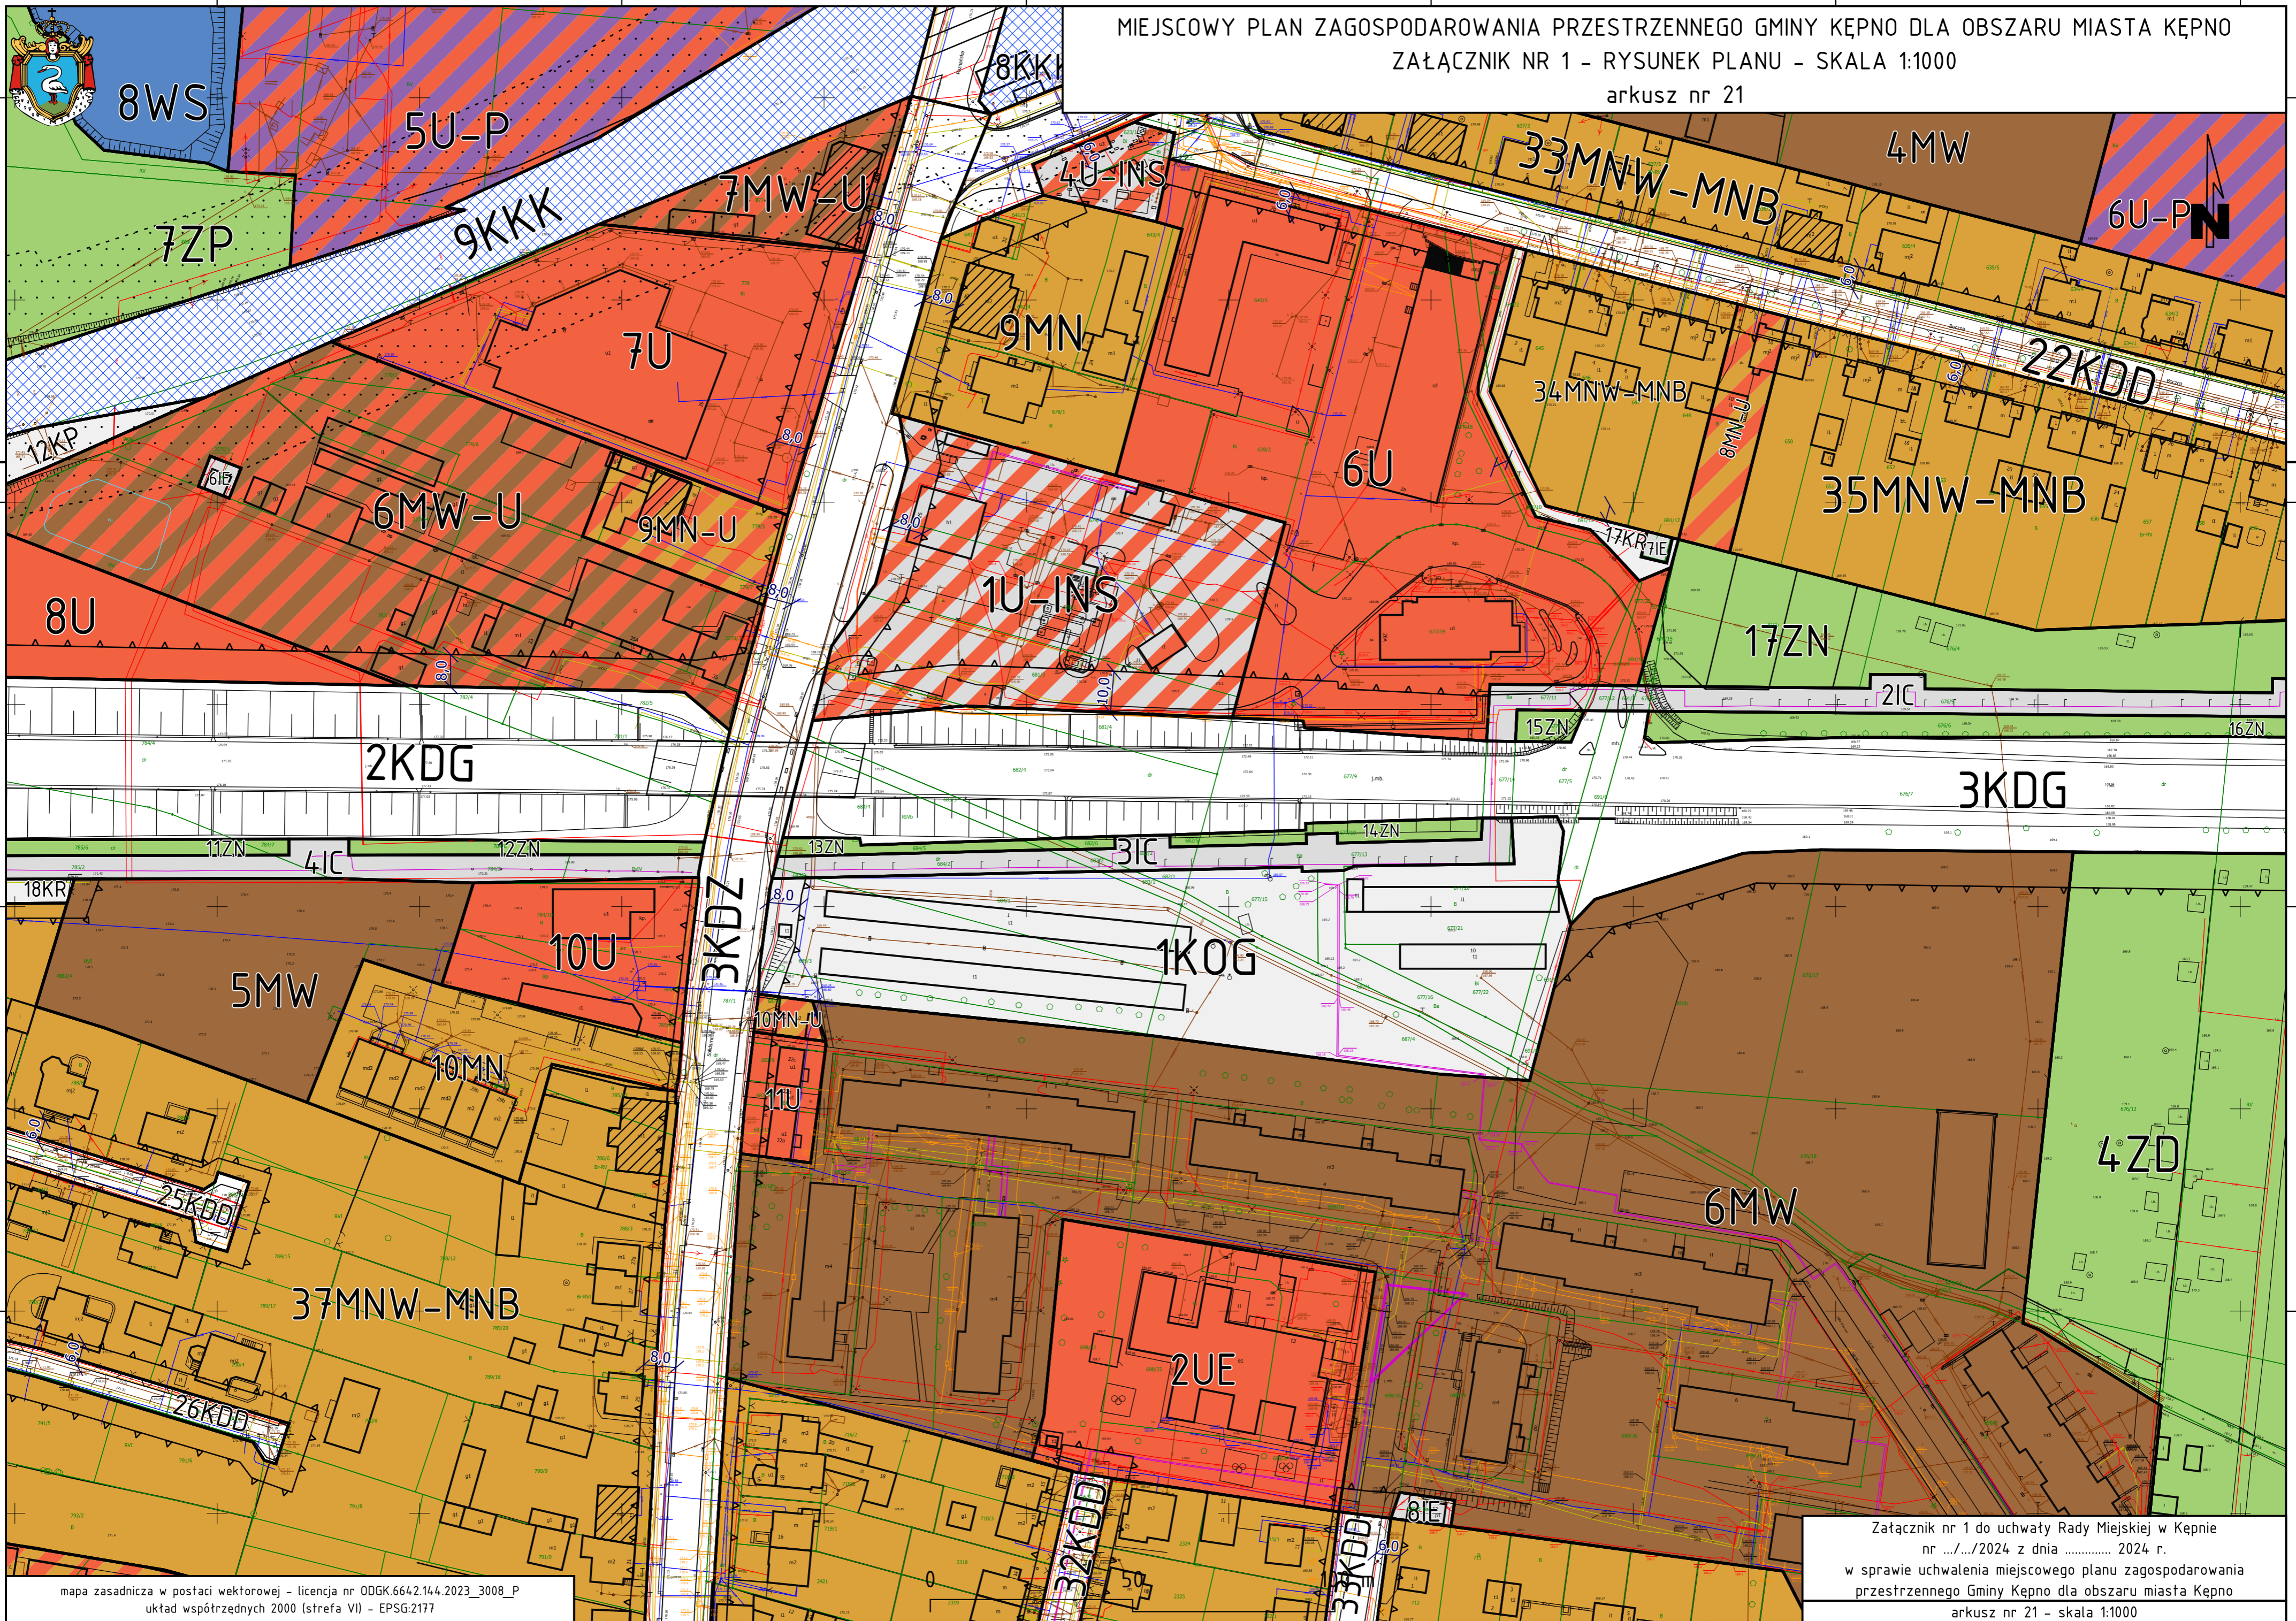

MIEJSCOWY PLAN ZAGOSPODAROWANIA PRZESTRZENNEGO GMINY KĘPNO DLA OBSZARU MIASTA KĘPNO
ZAŁĄCZNIK NR 1 - RYSUNEK PLANU - SKALA 1:1000
arkusz nr 21

mapa zasadnicza w postaci wektorowej - licencja nr ODGK.6642.144.2023_3008_P
układ współrzędnych 2000 (strefa VII) - EPSG:2177

Załącznik nr 1 do uchwały Rady Miejskiej w Kępnie
nr .../.../2024 z dnia 2024 r.
w sprawie uchwalenia miejscowego planu zagospodarowania
przestrzennego Gminy Kępno dla obszaru miasta Kępno
arkusz nr 21 - skala 1:1000