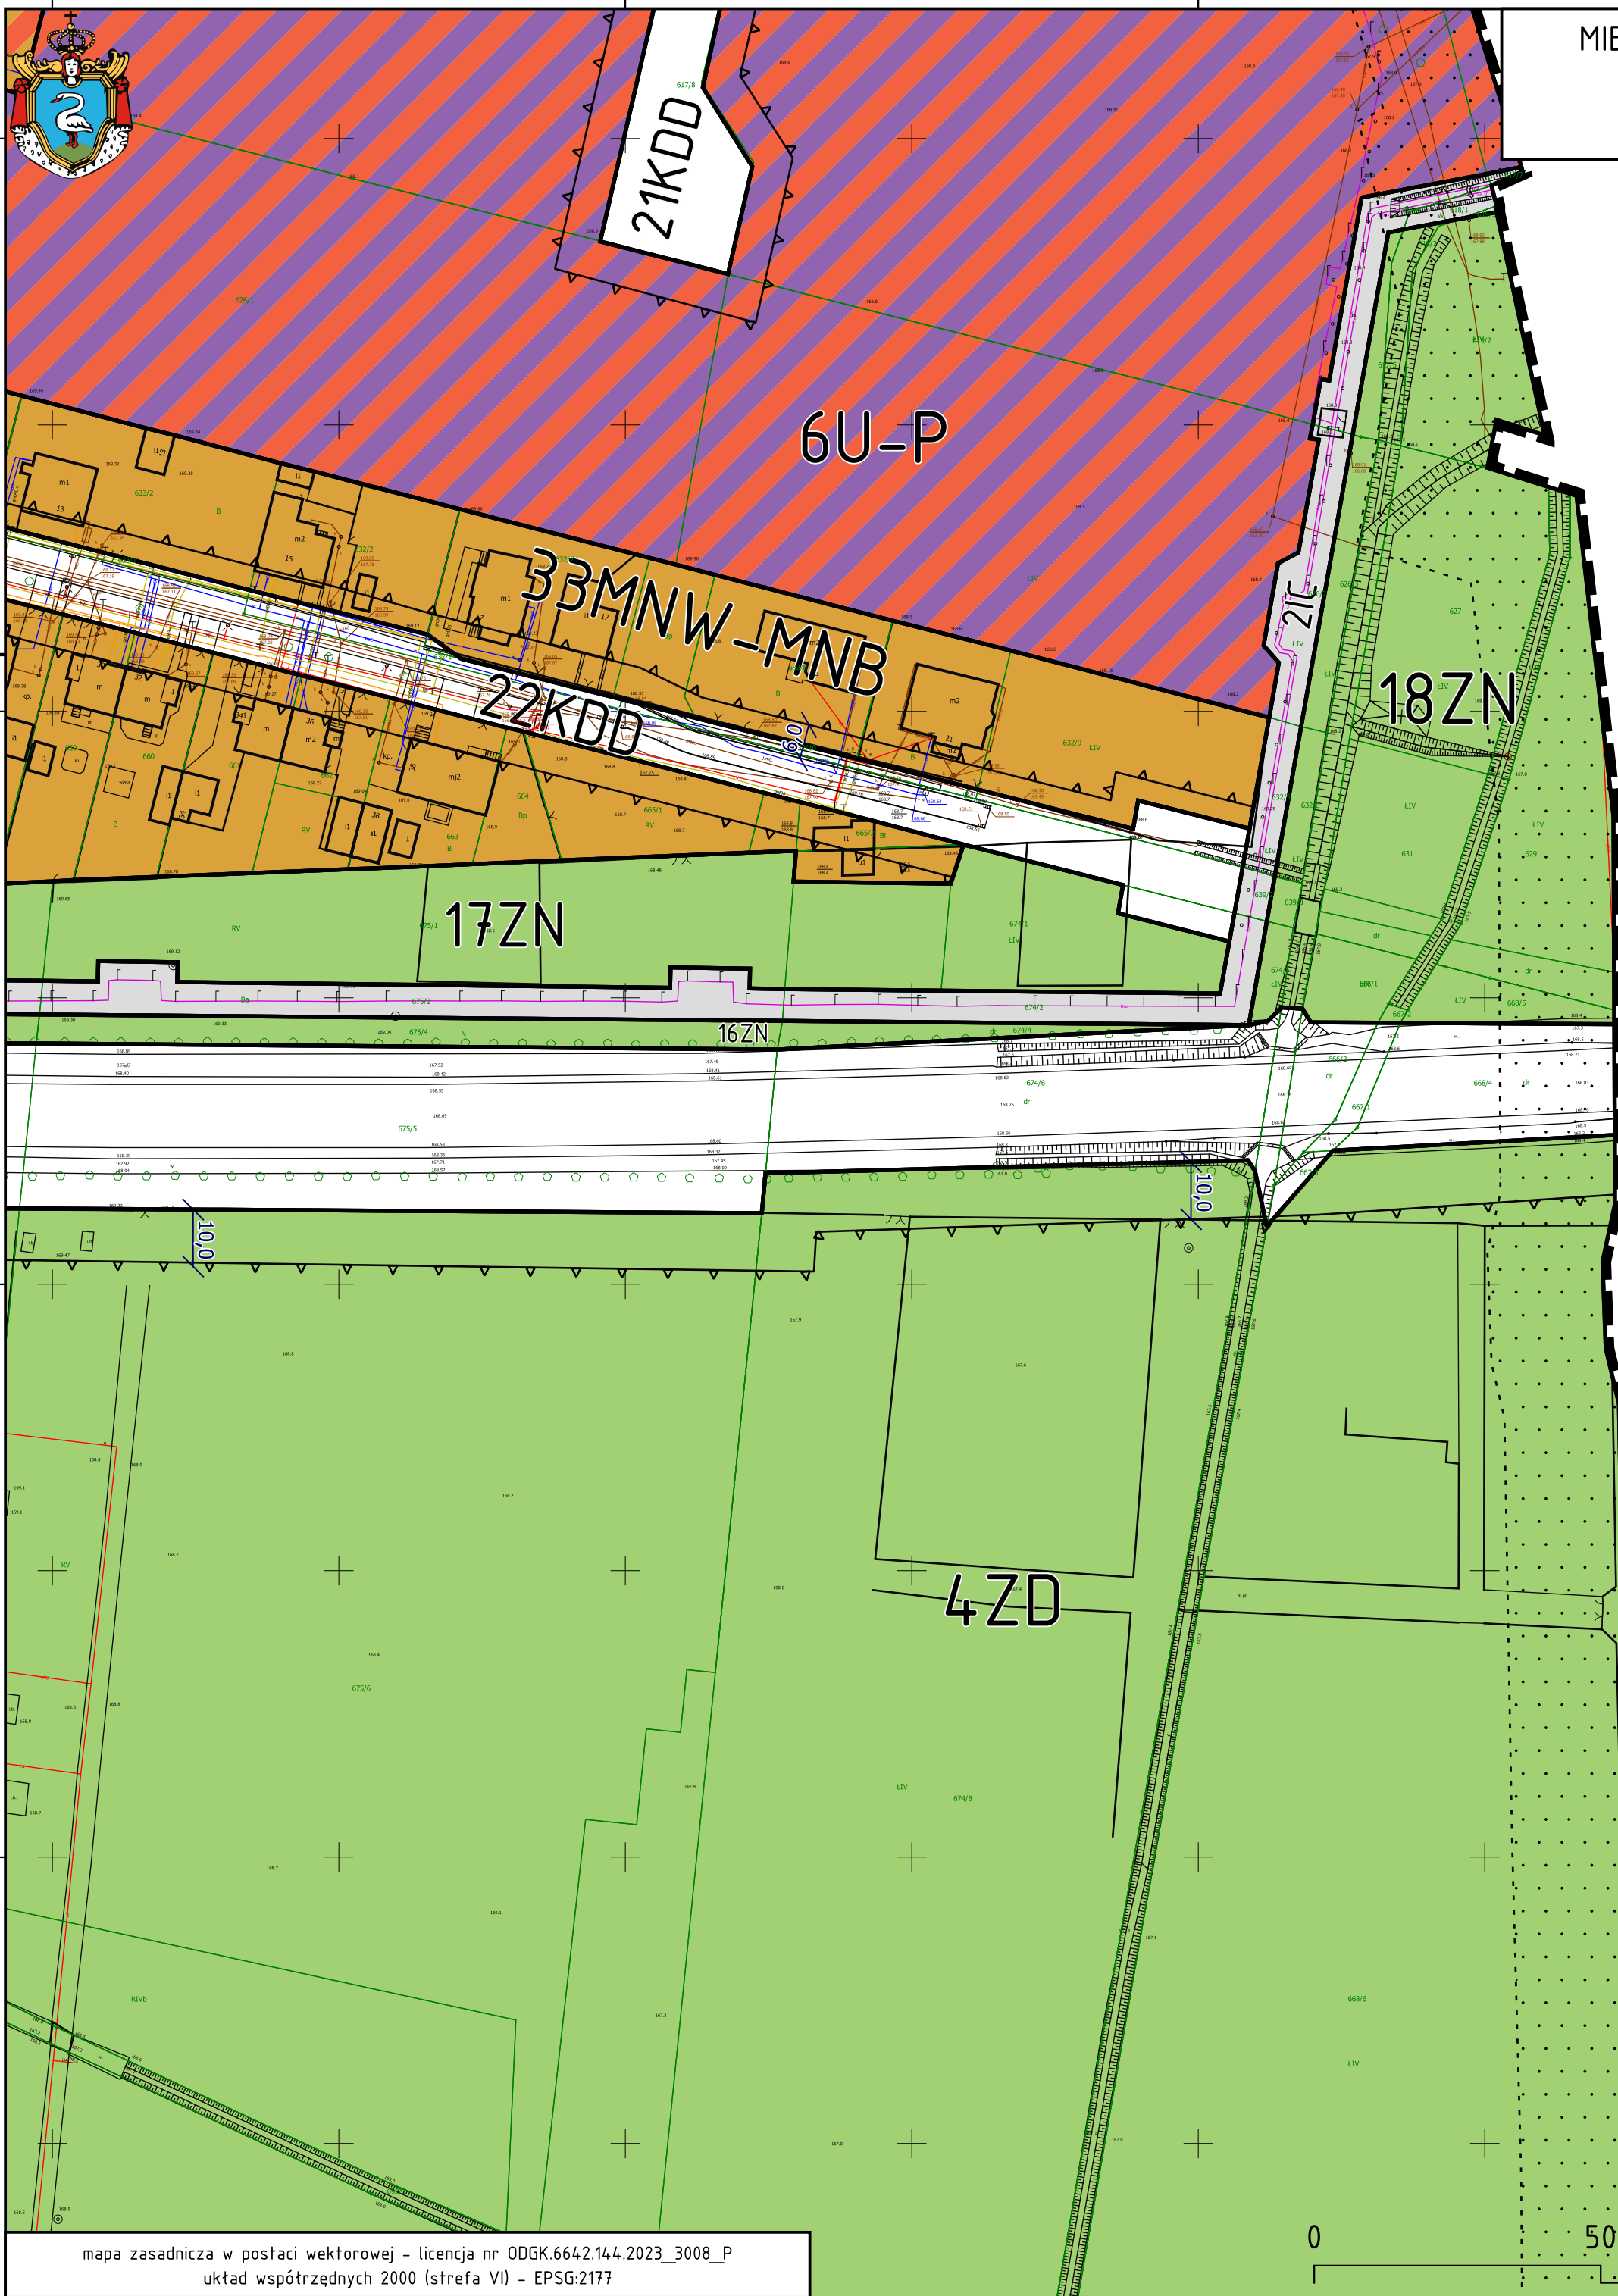

MIEJSCOWY PLAN ZAGOSPODAROWANIA PRZESTRZENNEGO GMINY KĘPNO DLA OBSZARU MIASTA KĘPNO
ZAŁĄCZNIK NR 1 - RYSUNEK PLANU - SKALA 1:1000
arkusz nr 22

mapa zasadnicza w postaci wektorowej - licencja nr ODGK.6642.144.2023_3008_P
układ współrzędnych 2000 (strefa VII) - EPSG:2177

Załącznik nr 1 do uchwały Rady Miejskiej w Kępnie
nr .../.../2024 z dnia 2024 r.
w sprawie uchwalenia miejscowego planu zagospodarowania
przestrzennego Gminy Kępno dla obszaru miasta Kępno
arkusz nr 22 - skala 1:1000