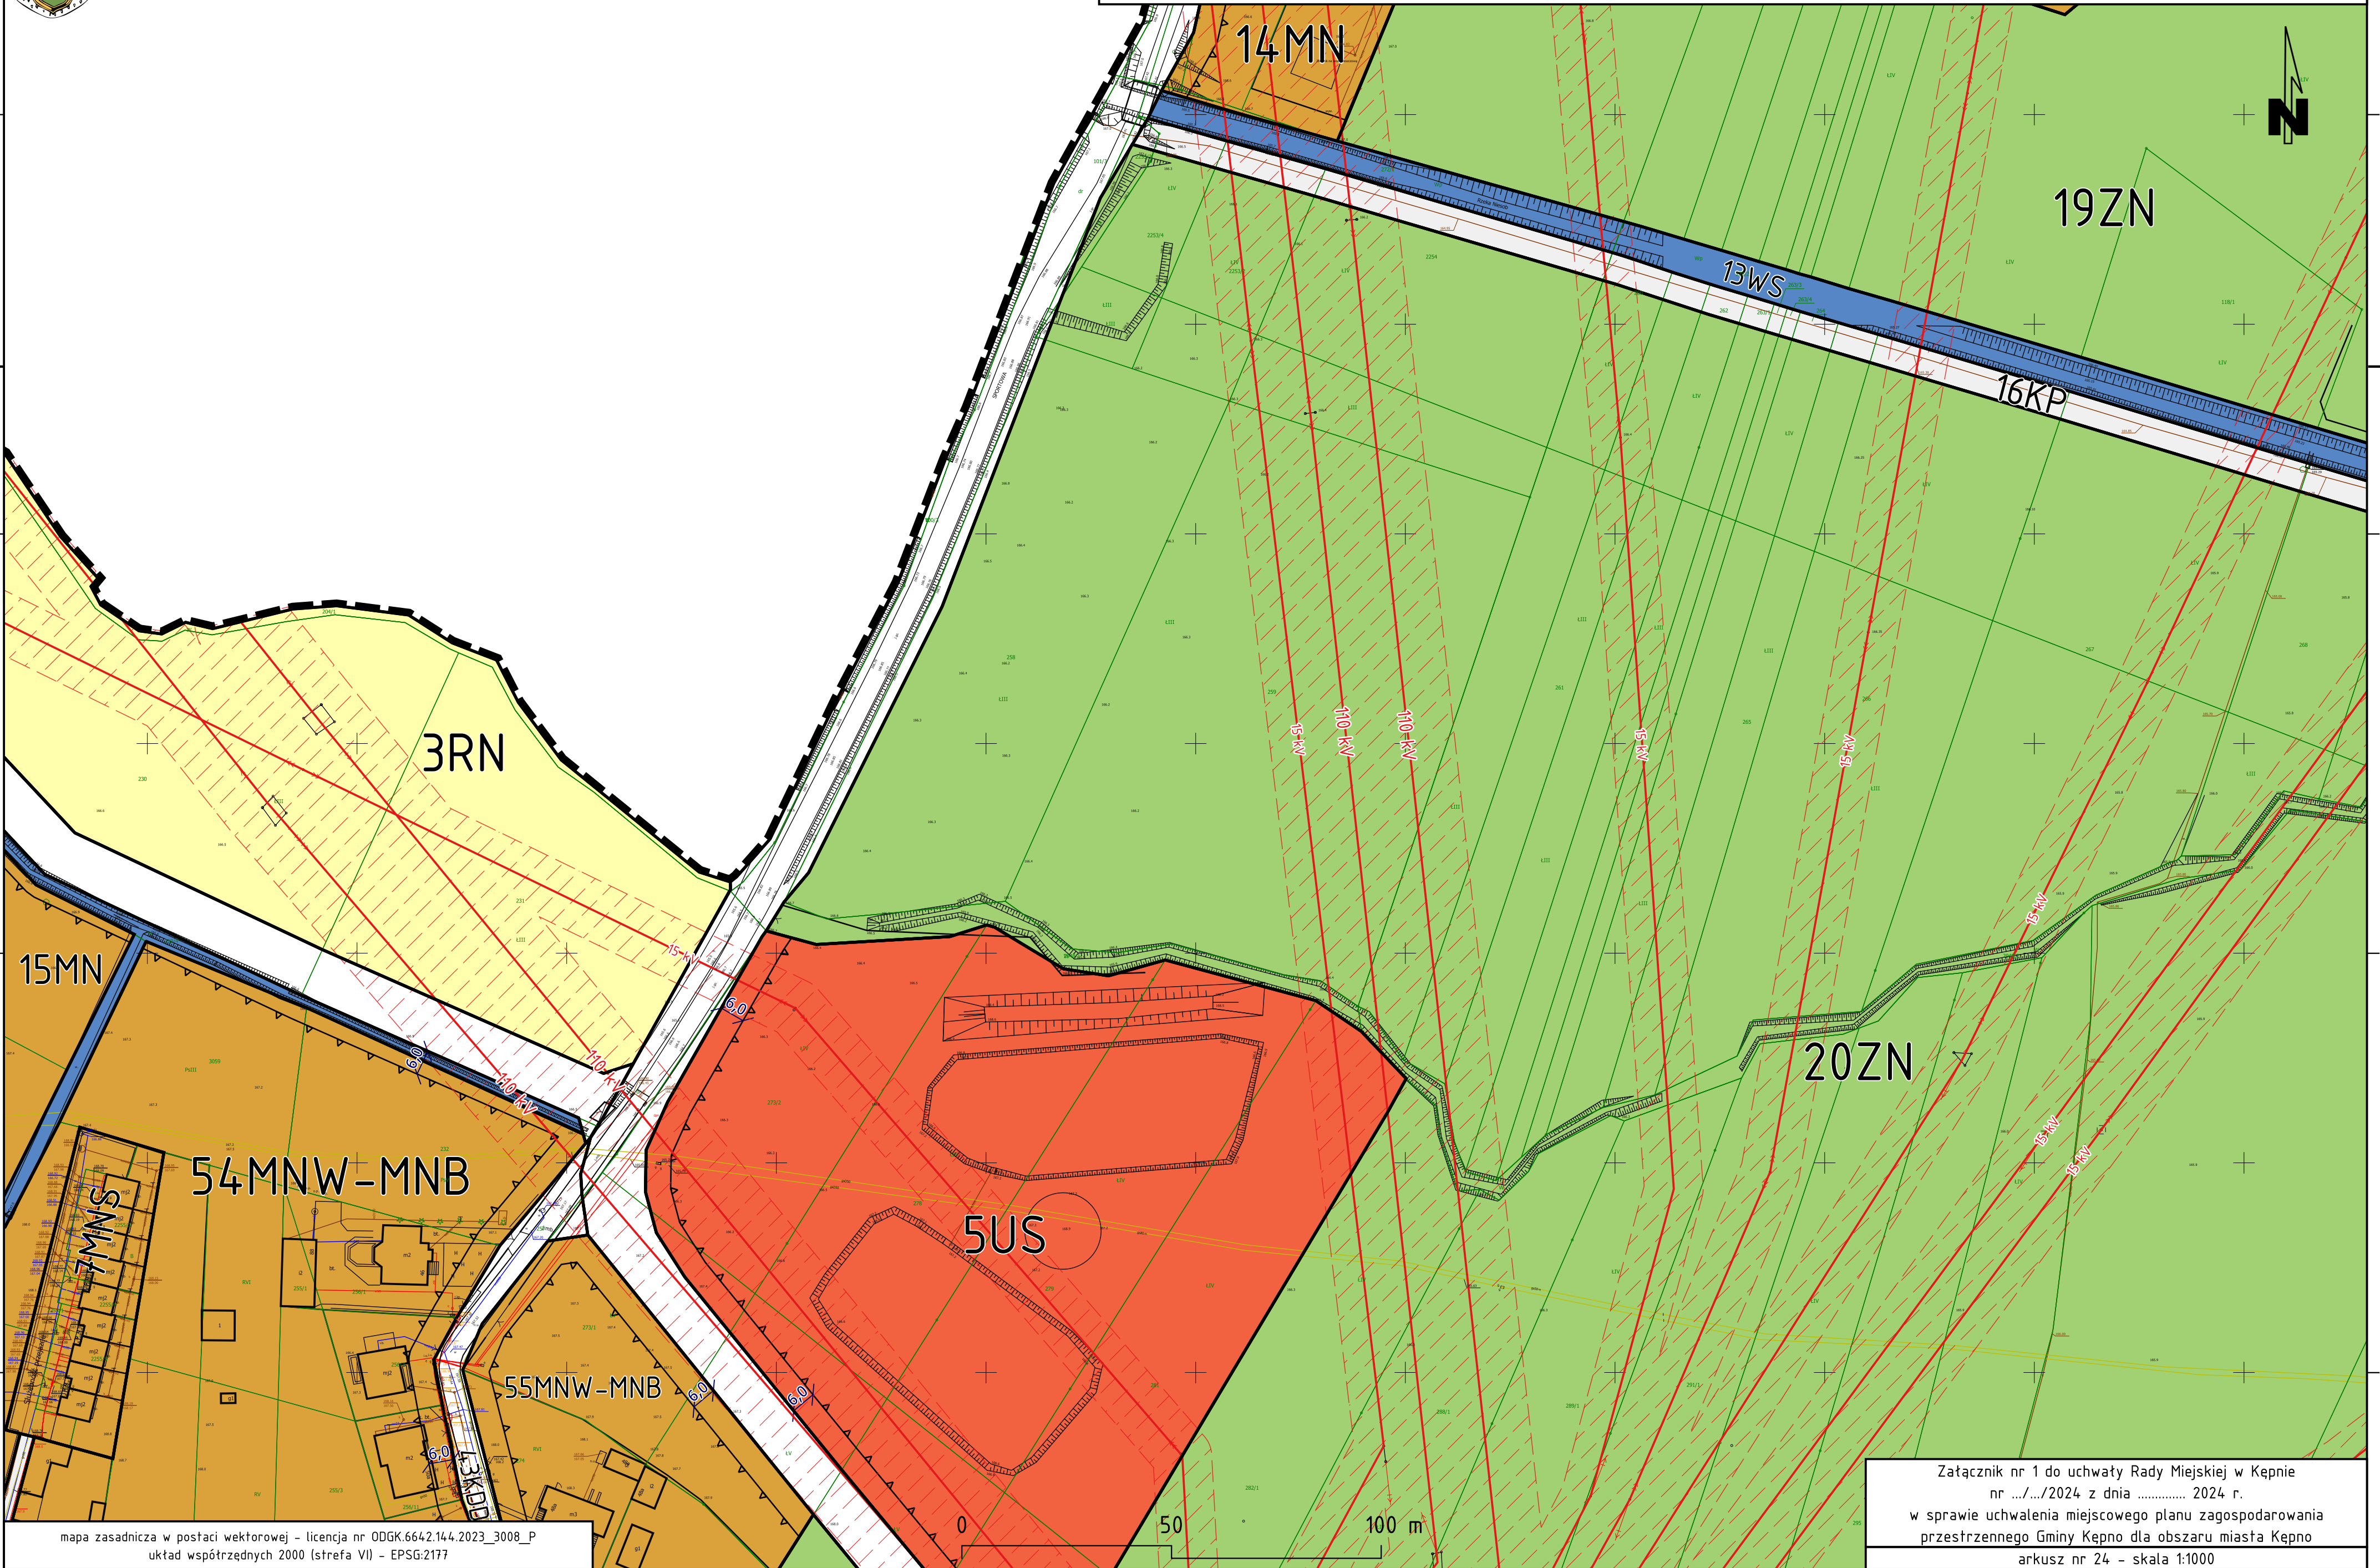

MIEJSCOWY PLAN ZAGOSPODAROWANIA PRZESTRZENNEGO GMINY KĘPNO DLA OBSZARU MIASTA KĘPNO
ZAŁĄCZNIK NR 1 - RYSUNEK PLANU - SKALA 1:1000
arkusz nr 24

5683500

5683400

5683300

5683200

5683500

5683400

5683300

5683200

mapa zasadnicza w postaci wektorowej - licencja nr ODGK.6642.144.2023_3008_P
układ współrzędnych 2000 (strefa VII) - EPSG:2177

Załącznik nr 1 do uchwały Rady Miejskiej w Kępnie
nr .../.../2024 z dnia 2024 r.
w sprawie uchwalenia miejscowego planu zagospodarowania
przestrzennego Gminy Kępno dla obszaru miasta Kępno
arkusz nr 24 - skala 1:1000

6497800

6497900

6498000

6498100

6498200