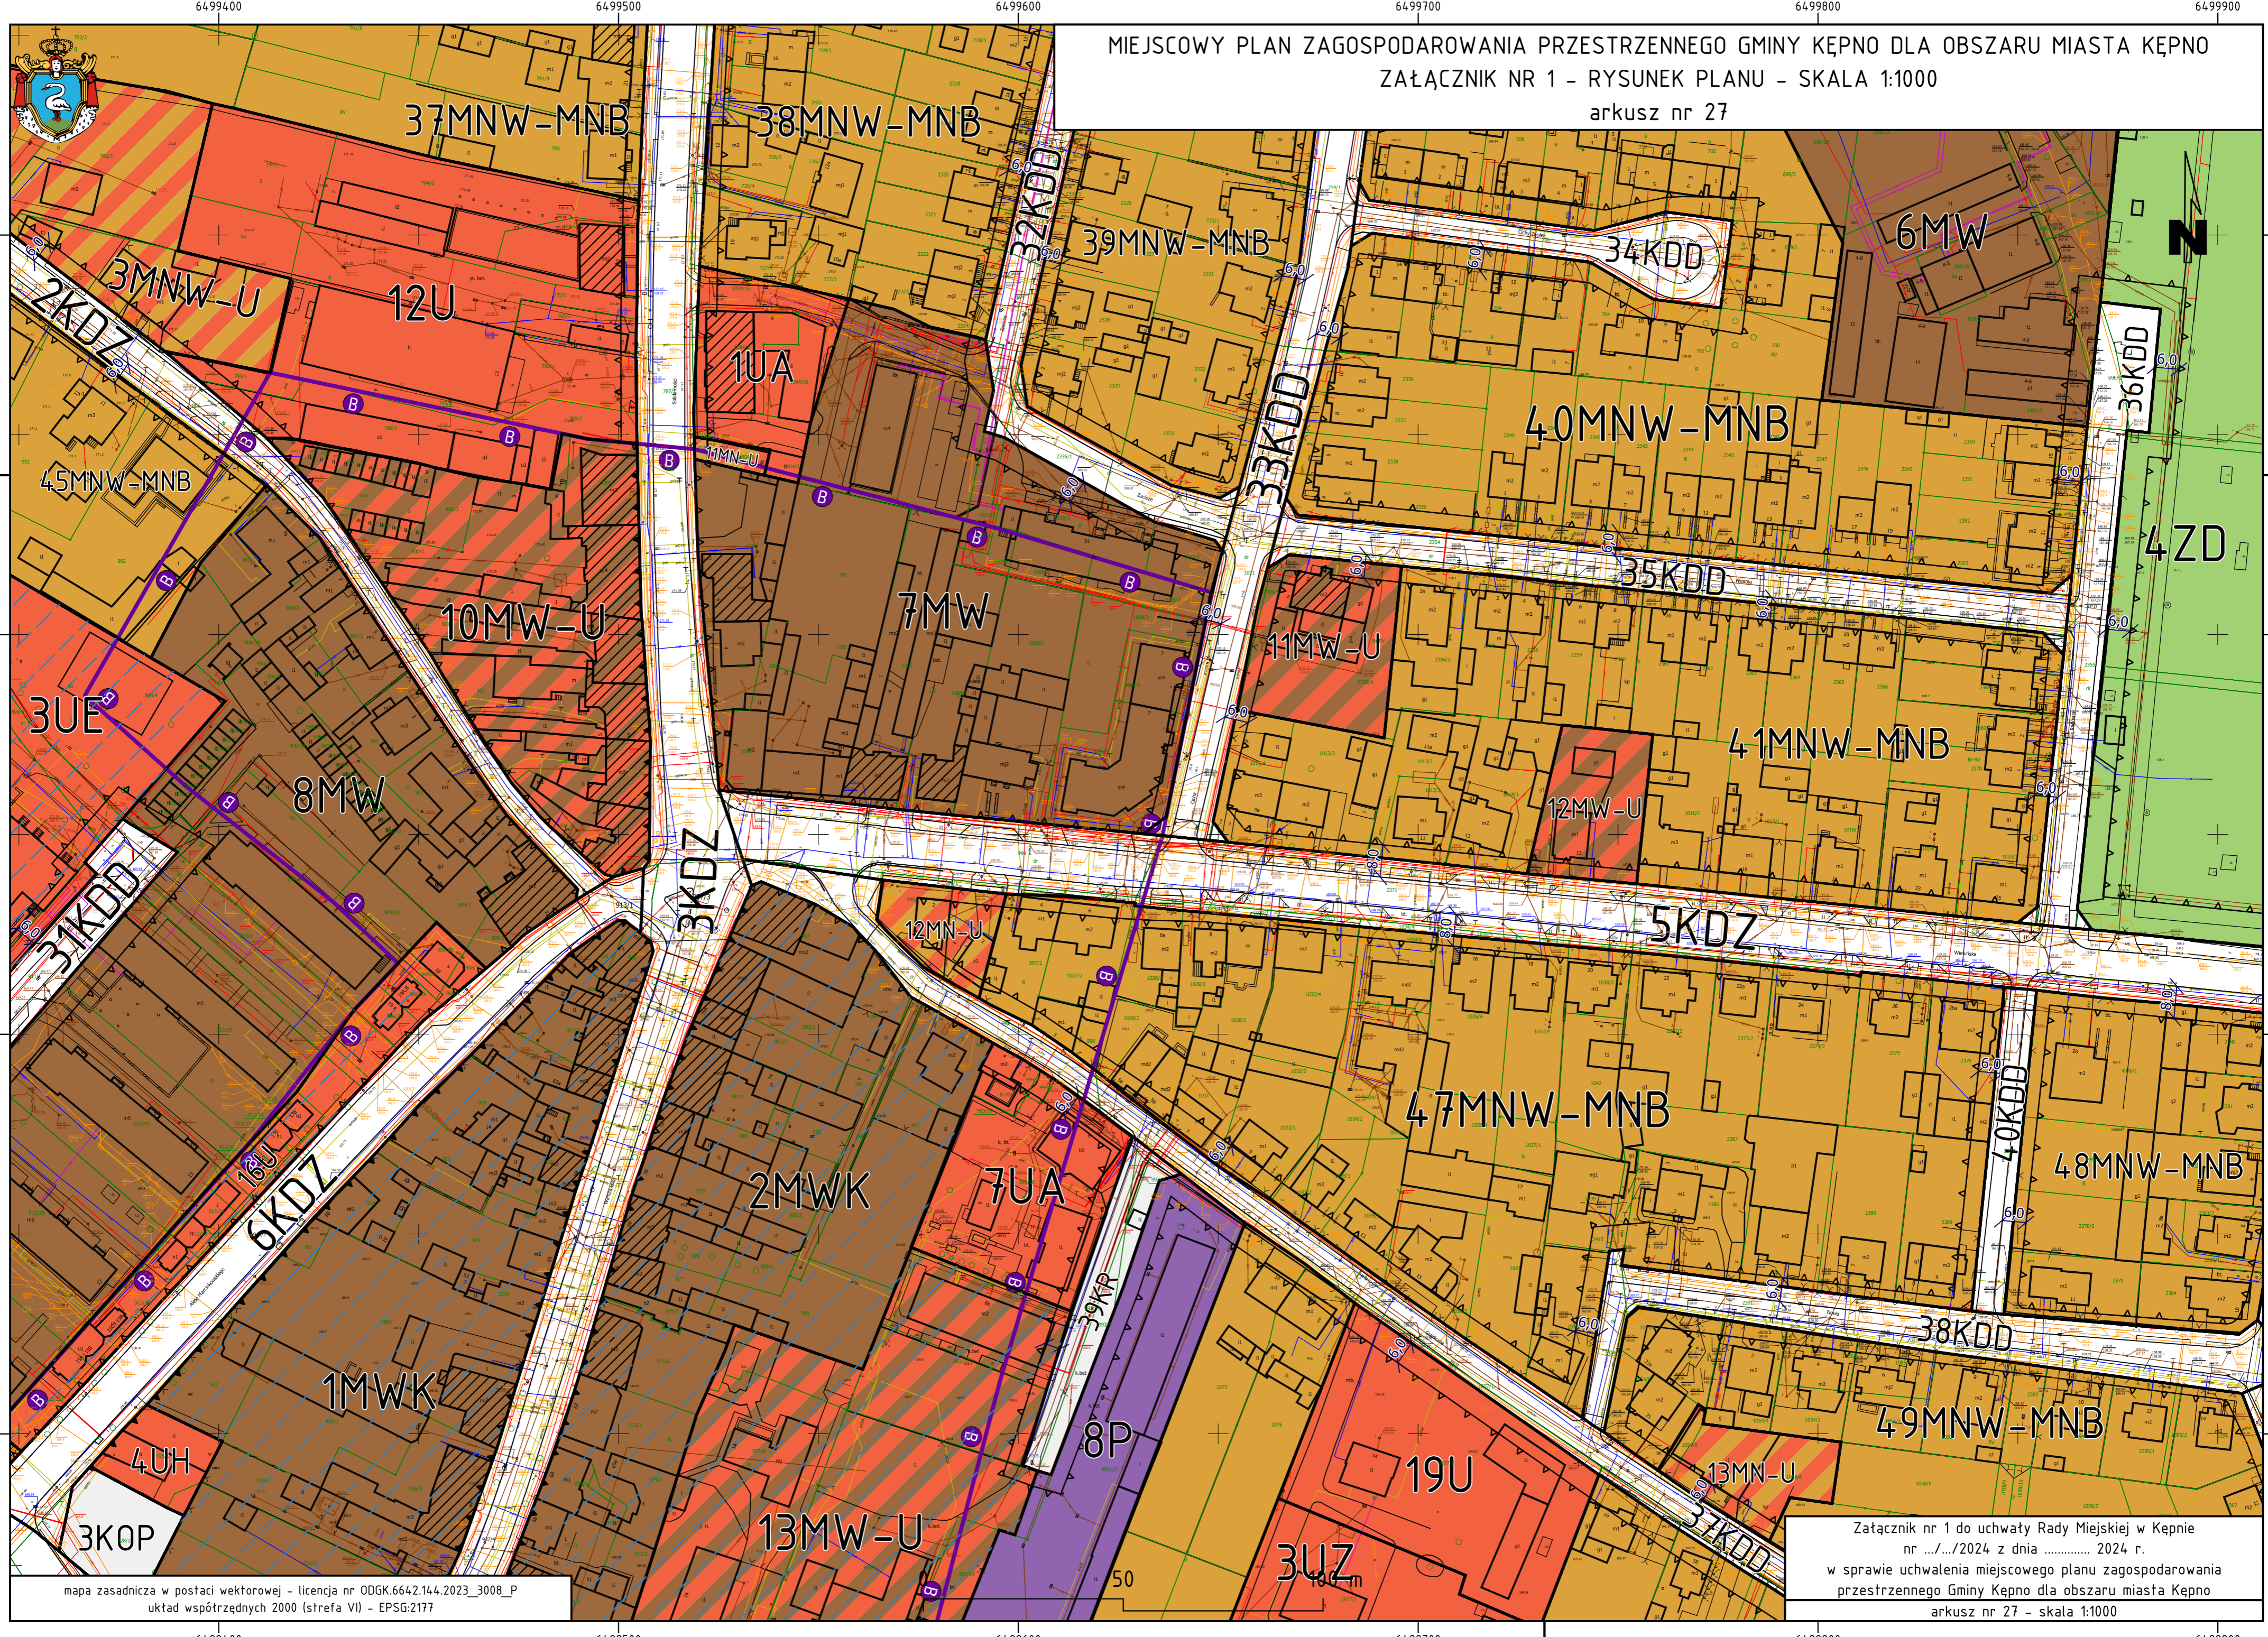

MIEJSCOWY PLAN ZAGOSPODAROWANIA PRZESTRZENNEGO GMINY KĘPNO DLA OBSZARU MIASTA KĘPNO
ZAŁĄCZNIK NR 1 - RYSUNEK PLANU - SKALA 1:1000
arkusz nr 27

mapa zasadnicza w postaci wektorowej - licencja nr ODGK.6642.144.2023_3008_P
układ współrzędnych 2000 (strefa VII) - EPSG:2177

Załącznik nr 1 do uchwały Rady Miejskiej w Kępnie
nr .../.../2024 z dnia 2024 r.
w sprawie uchwalenia miejscowego planu zagospodarowania
przestrzennego Gminy Kępno dla obszaru miasta Kępno
arkusz nr 27 - skala 1:1000