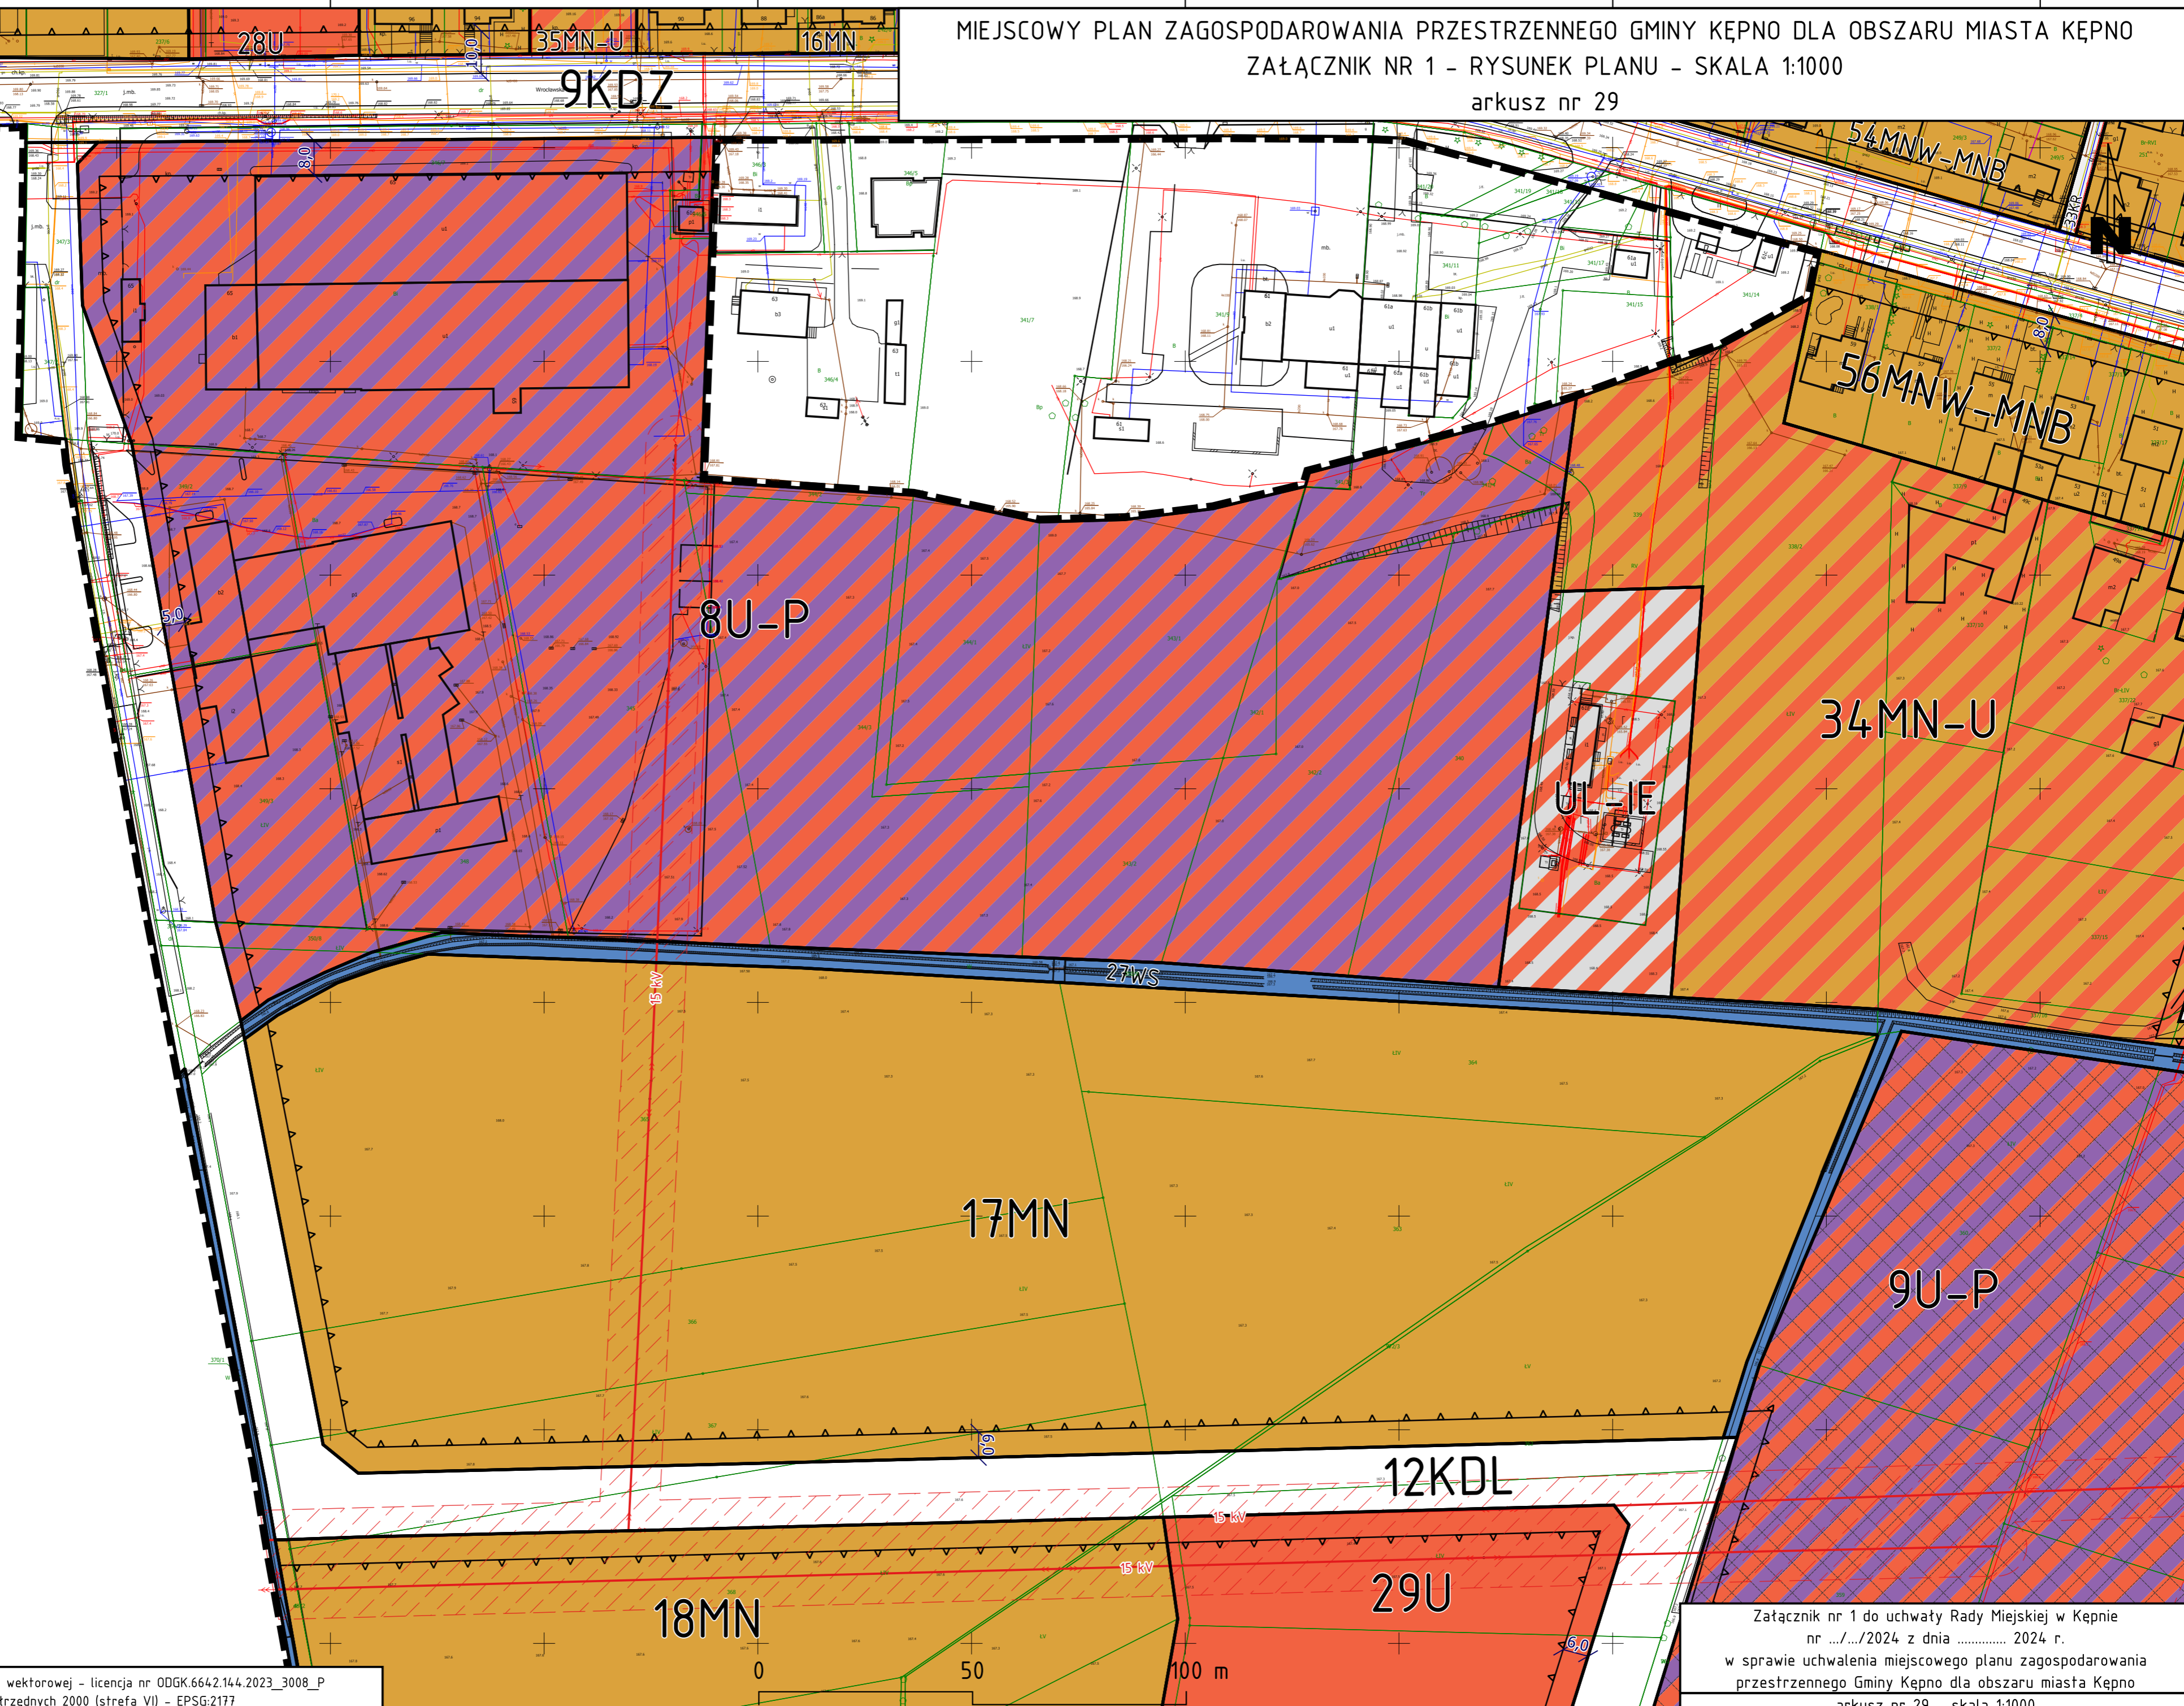

MIEJSCOWY PLAN ZAGOSPODAROWANIA PRZESTRZENNEGO GMINY KĘPNO DLA OBSZARU MIASTA KĘPNO  
ZAŁĄCZNIK NR 1 - RYSUNEK PLANU - SKALA 1:1000  
arkusz nr 29

5683100  
5683000  
5682900  
5682800

5683100  
5683000  
5682900  
5682800

6497200 6497300 6497400 6497500 6497600 6497700