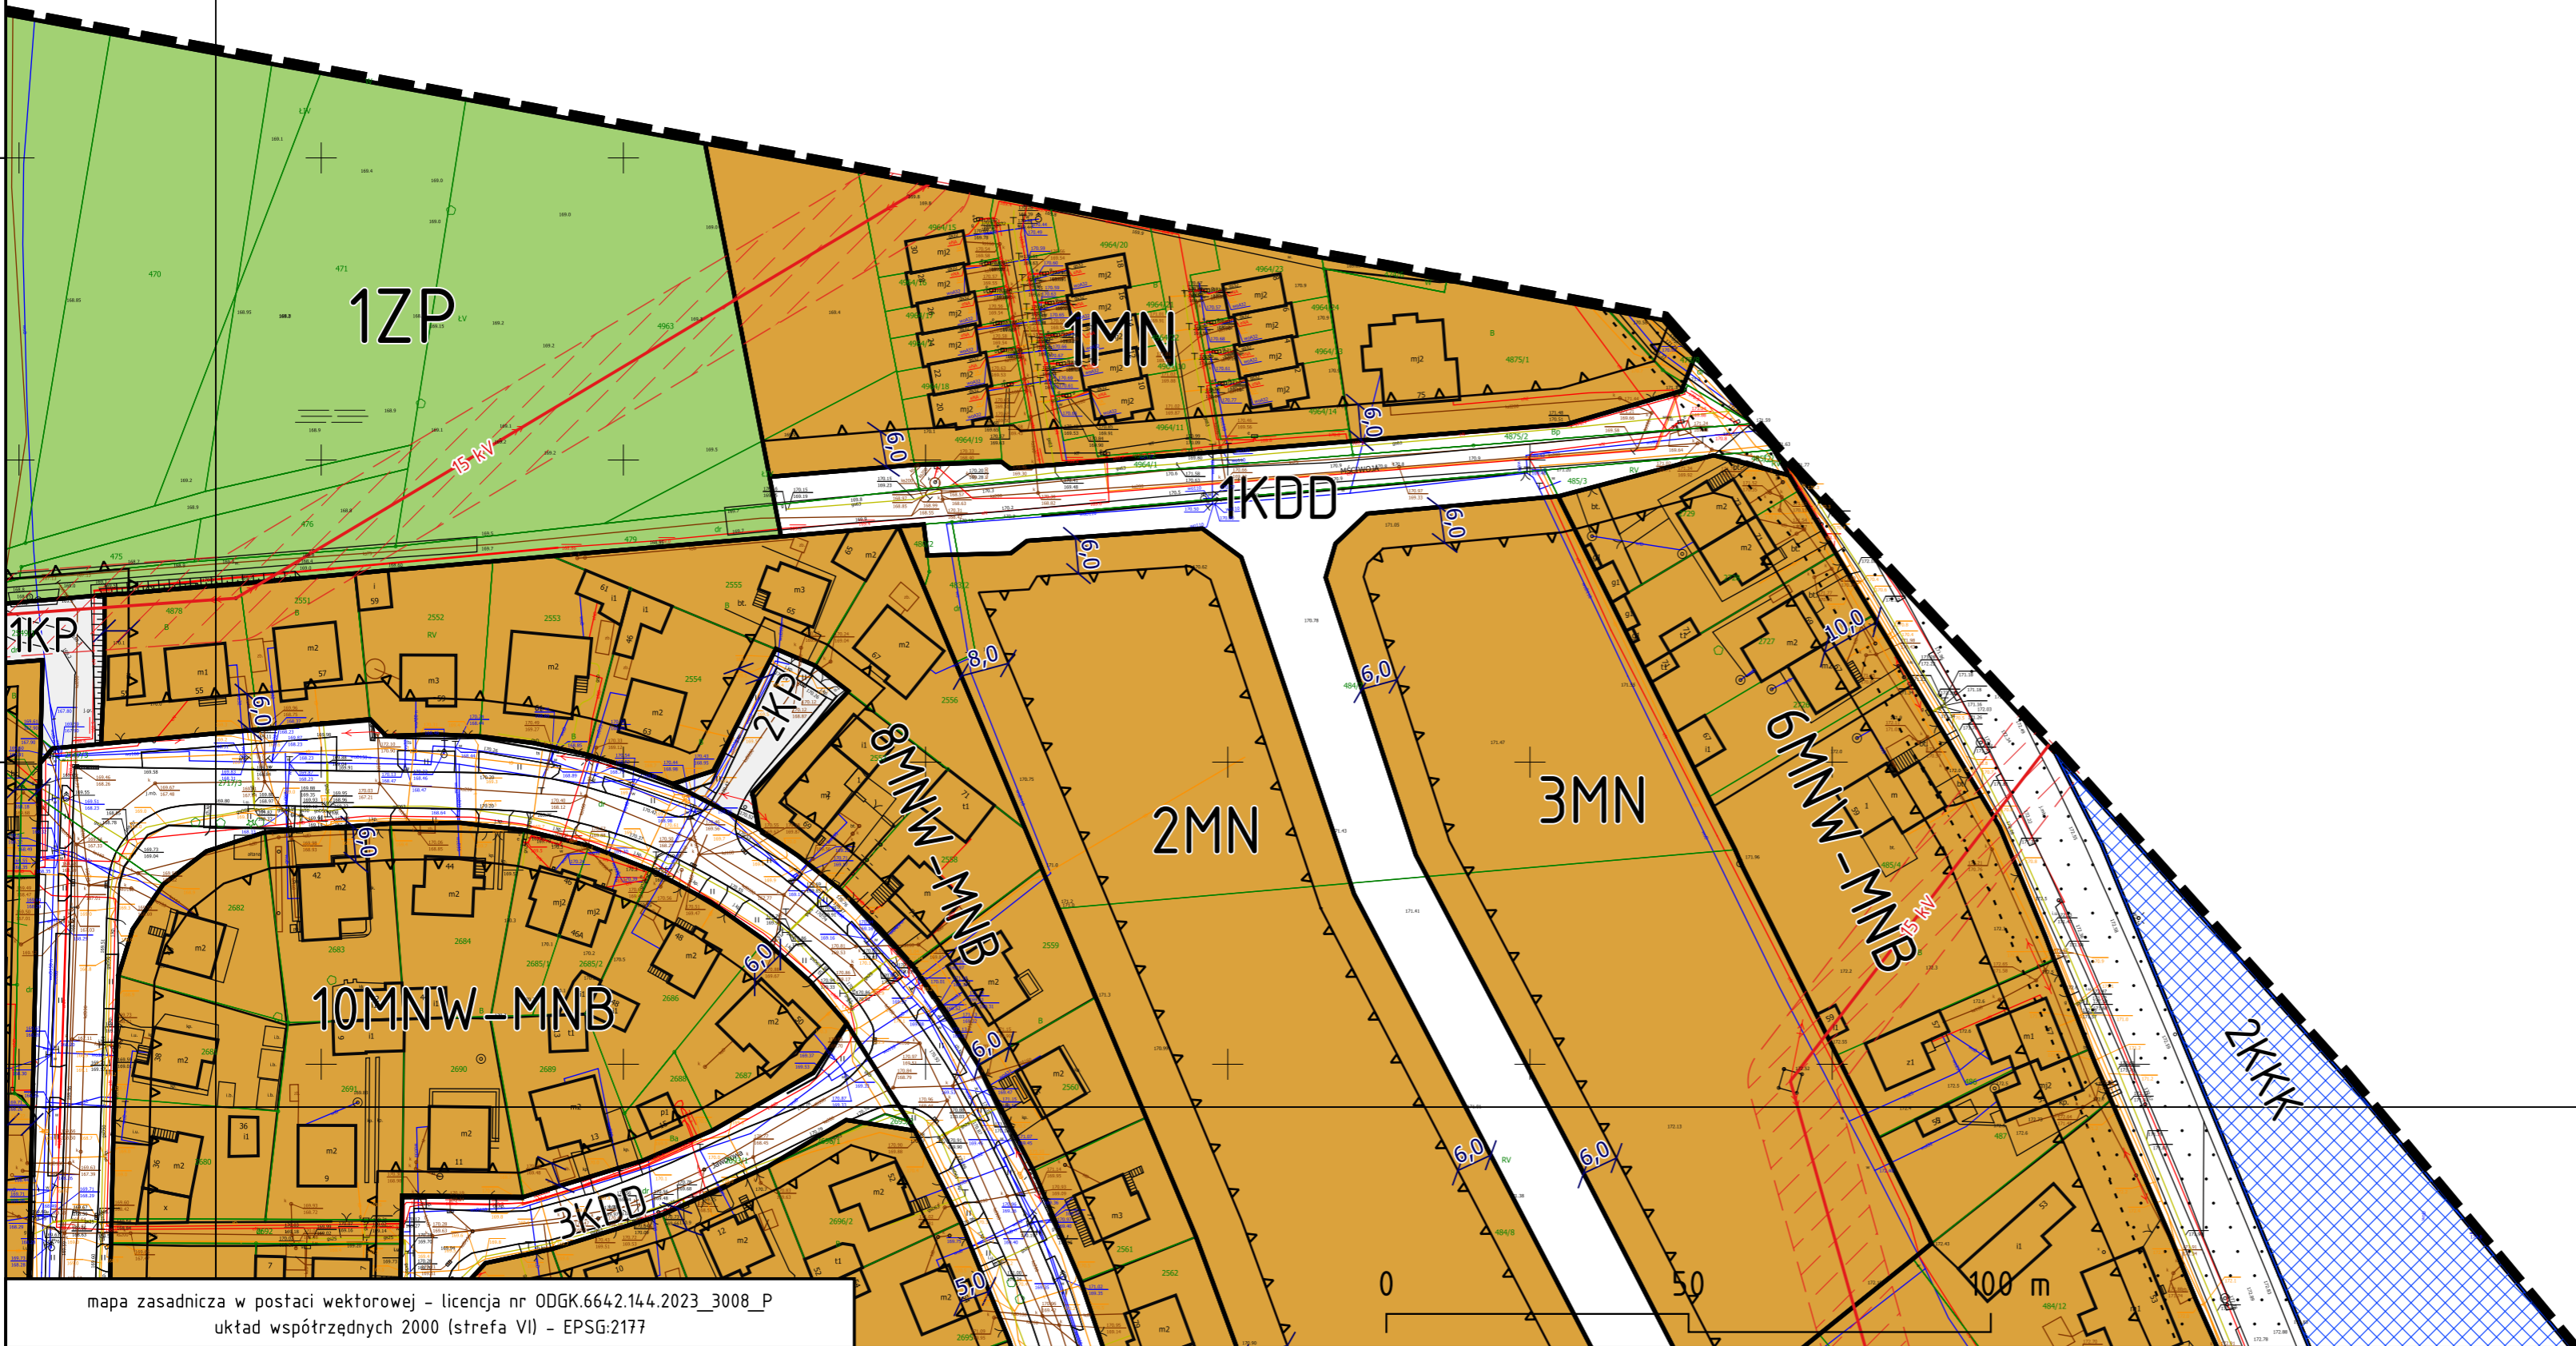

MIEJSCOWY PLAN ZAGOSPODAROWANIA PRZESTRZENNEGO GMINY KĘPNO DLA OBSZARU MIASTA KĘPNO  
ZAŁĄCZNIK NR 1 - RYSUNEK PLANU - SKALA 1:1000  
arkusz nr 2

mapa zasadnicza w postaci wektorowej - licencja nr ODGK.6642.144.2023\_3008\_P  
układ współrzędnych 2000 (strefa VII) - EPSG:2177

6499400

6499500

6499600

6499700

6499800

6499900

5685400

5685300