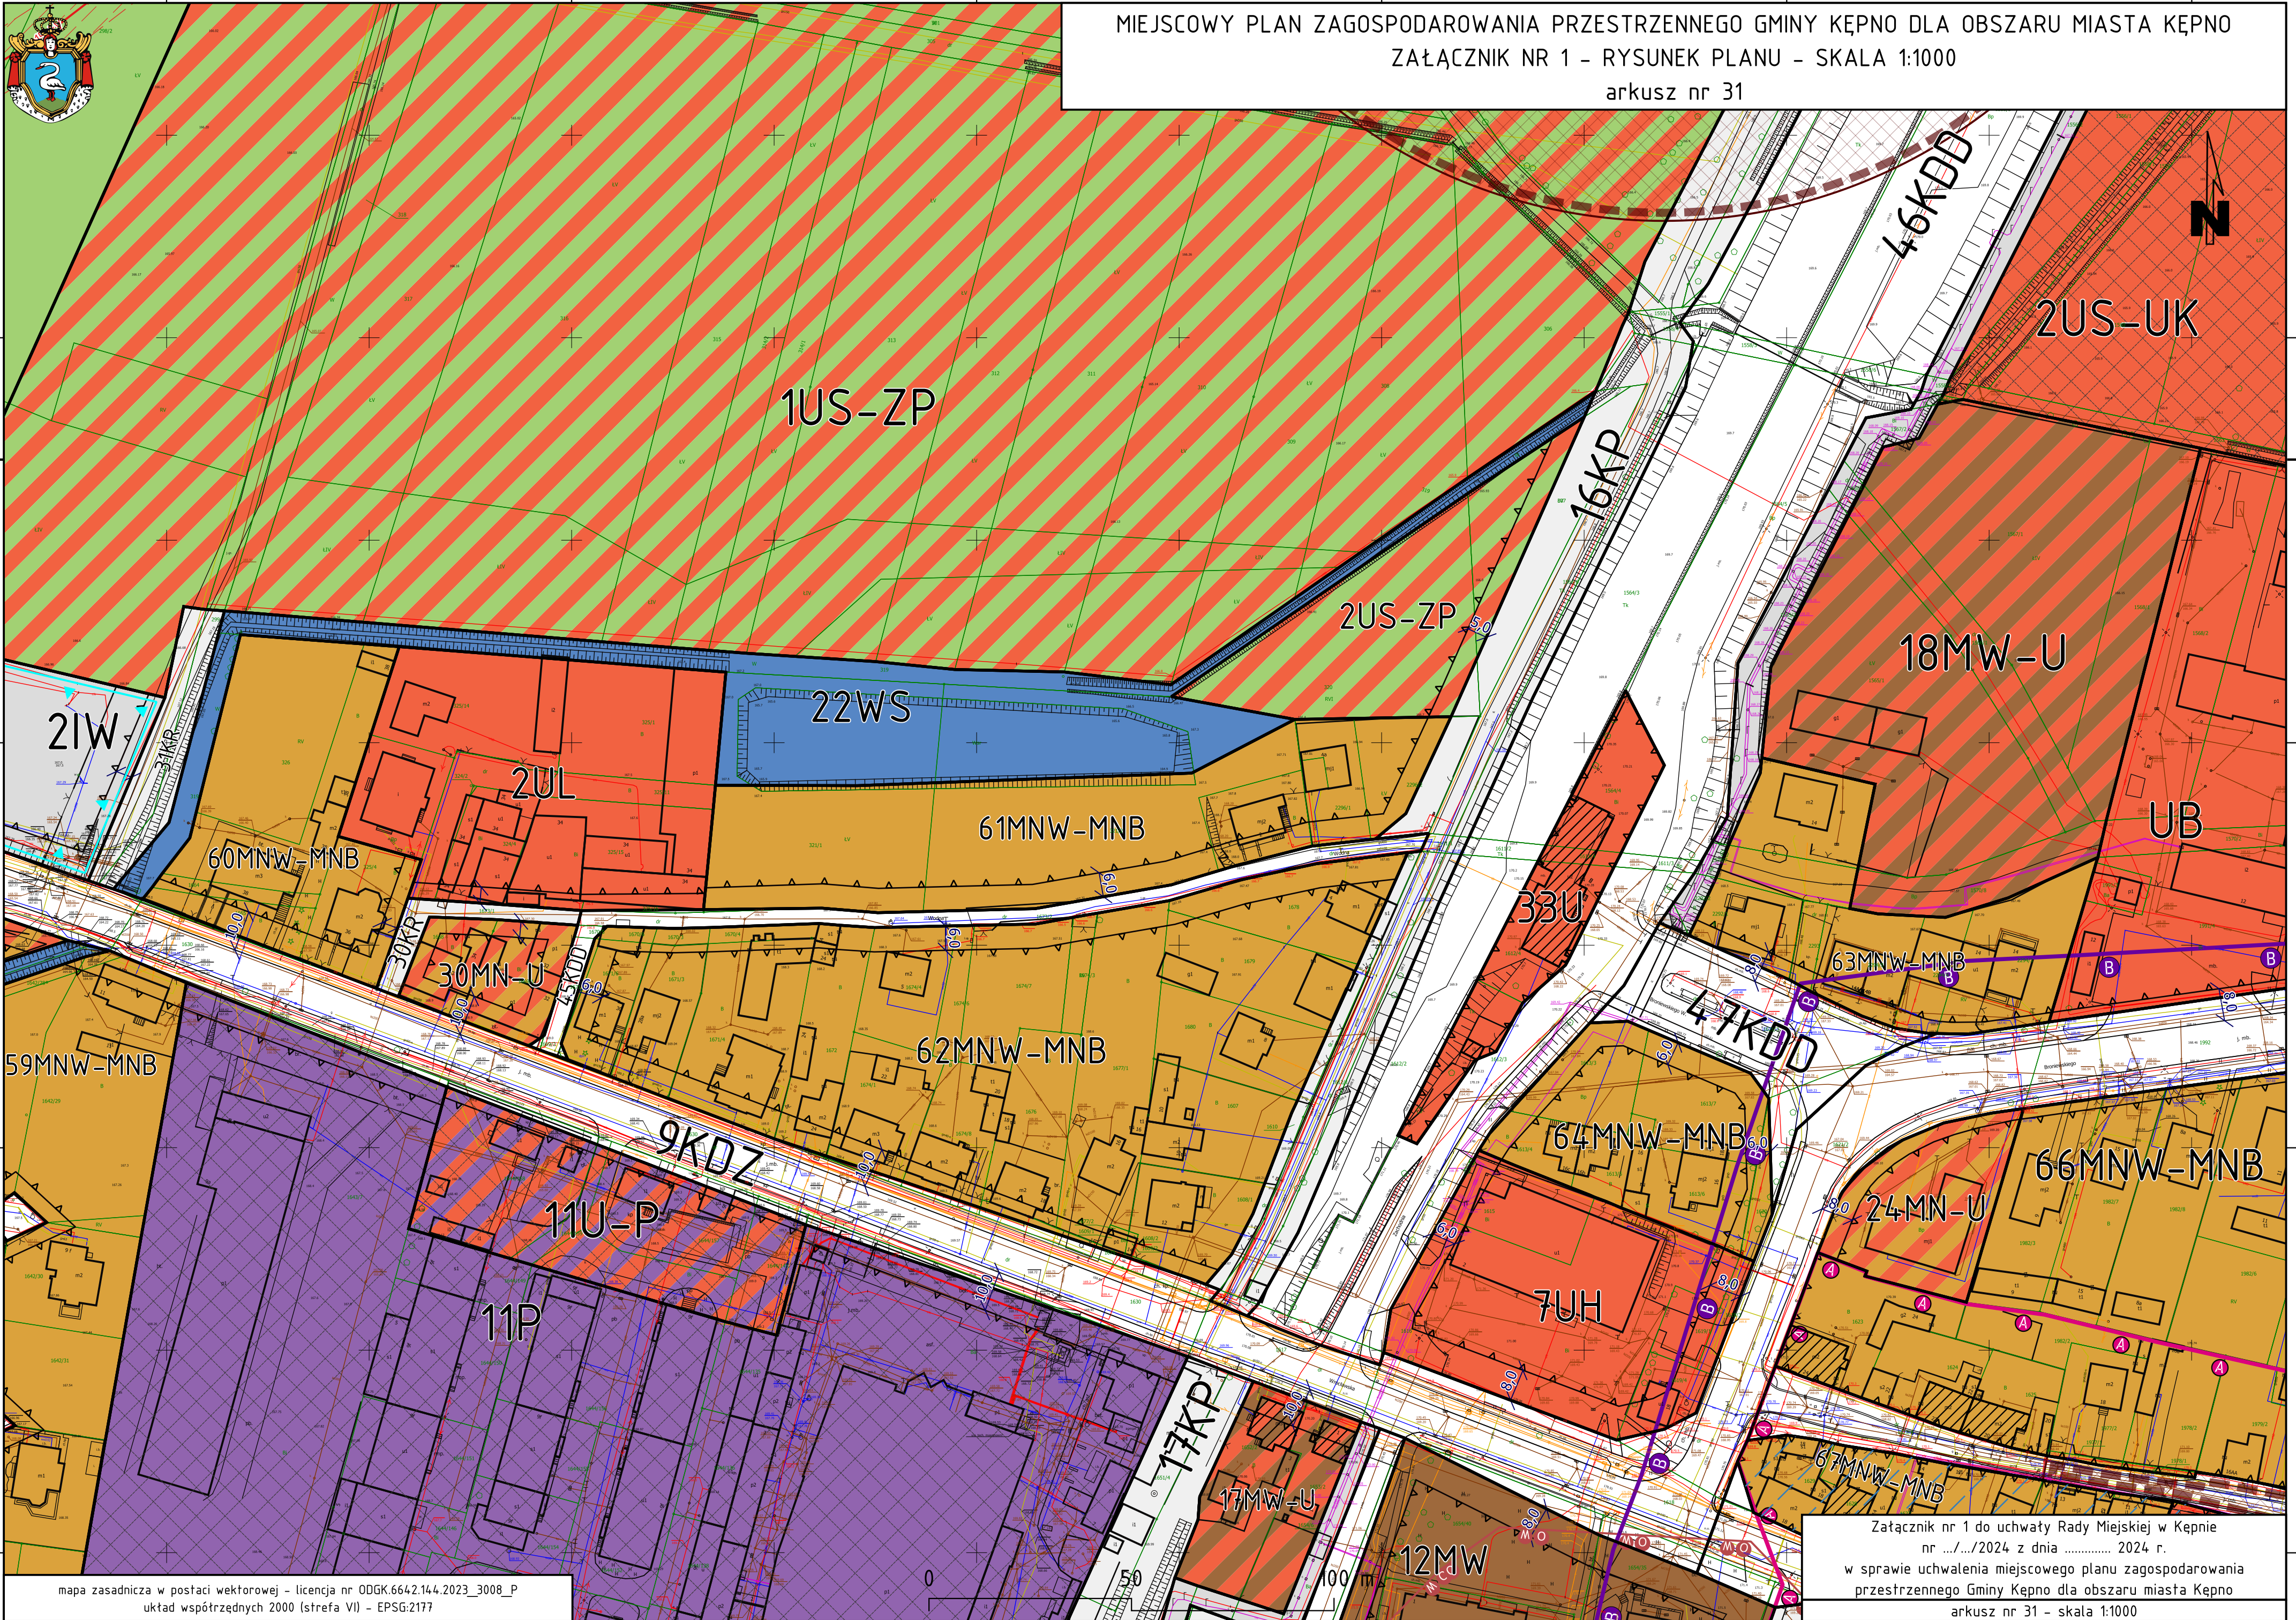

MIEJSCOWY PLAN ZAGOSPODAROWANIA PRZESTRZENNEGO GMINY KĘPNO DLA OBSZARU MIASTA KĘPNO
ZAŁĄCZNIK NR 1 - RYSUNEK PLANU - SKALA 1:1000
arkusz nr 31

mapa zasadnicza w postaci wektorowej - licencja nr ODGK.6642.144.2023_3008_P
układ współrzędnych 2000 (strefa VII) - EPSG:2177

Załącznik nr 1 do uchwały Rady Miejskiej w Kępnie
nr .../.../2024 z dnia 2024 r.
w sprawie uchwalenia miejscowego planu zagospodarowania
przestrzennego Gminy Kępno dla obszaru miasta Kępno
arkusz nr 31 - skala 1:1000