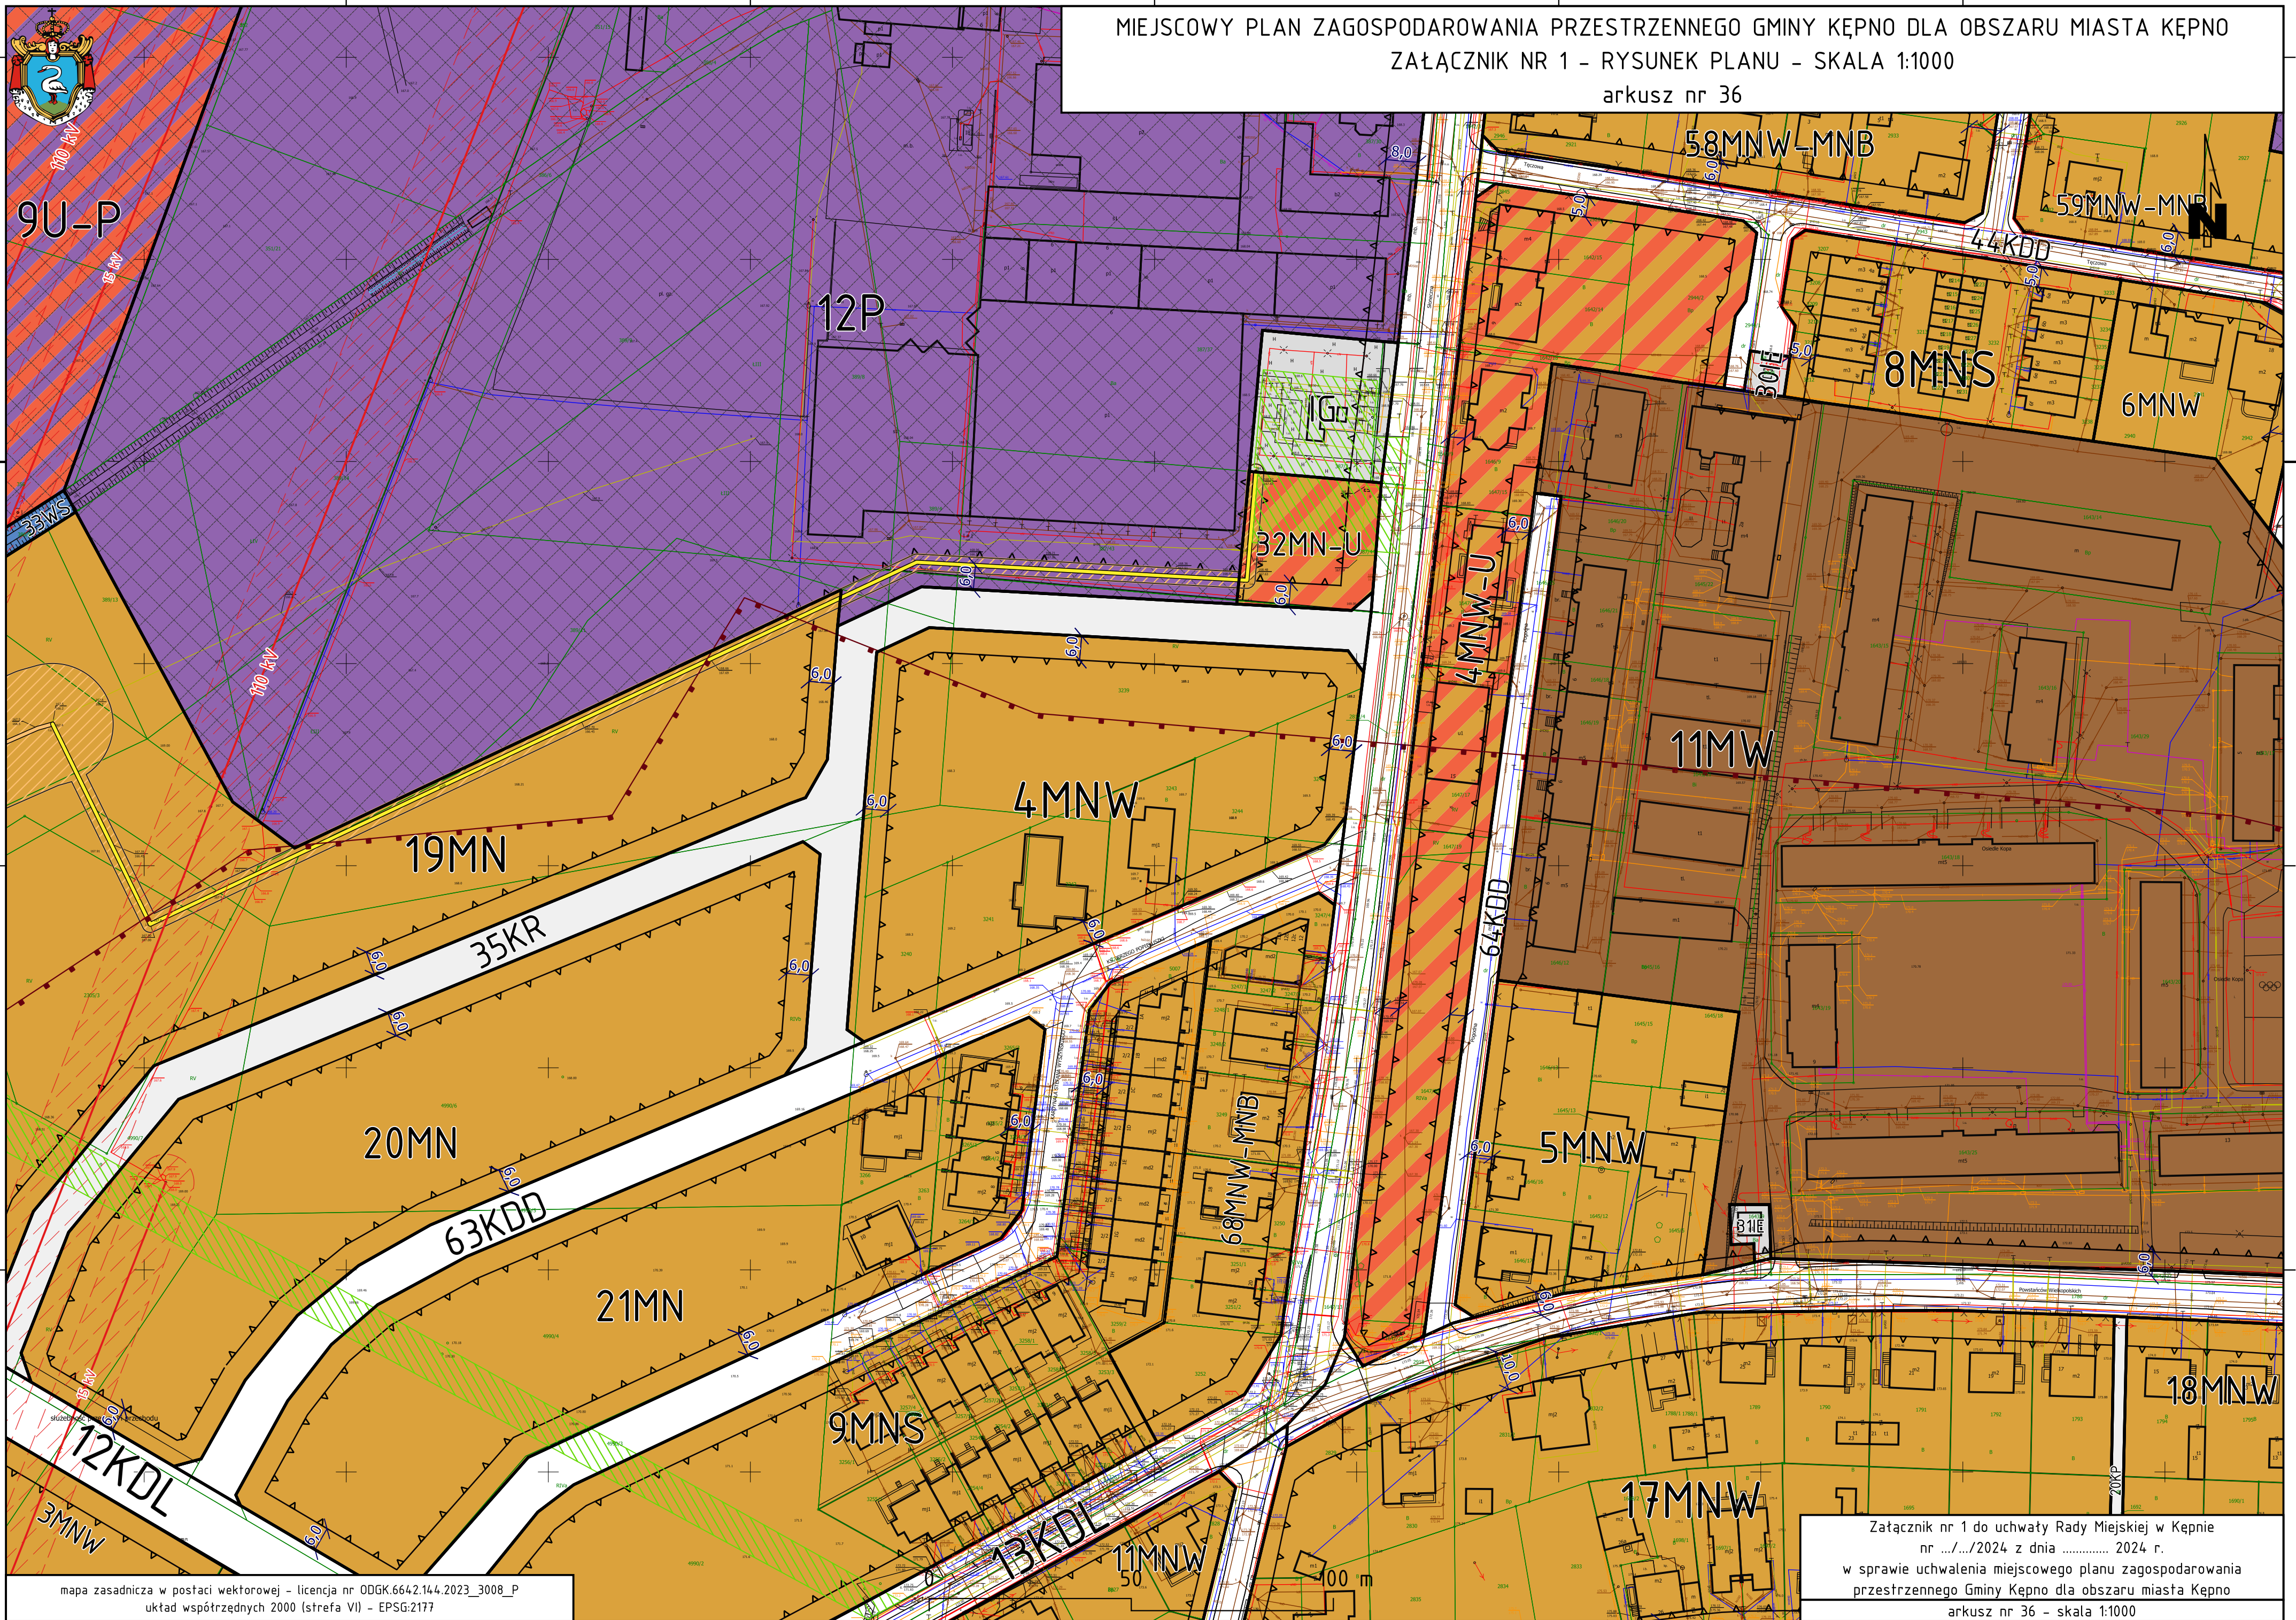

MIEJSCOWY PLAN ZAGOSPODAROWANIA PRZESTRZENNEGO GMINY KĘPNO DLA OBSZARU MIASTA KĘPNO
ZAŁĄCZNIK NR 1 - RYSUNEK PLANU - SKALA 1:1000

arkusz nr 36

5682800

5682700

5682600

5682500

5682800

5682700

5682600

5682500

6497800

6497900

6498000

6498100

6498200