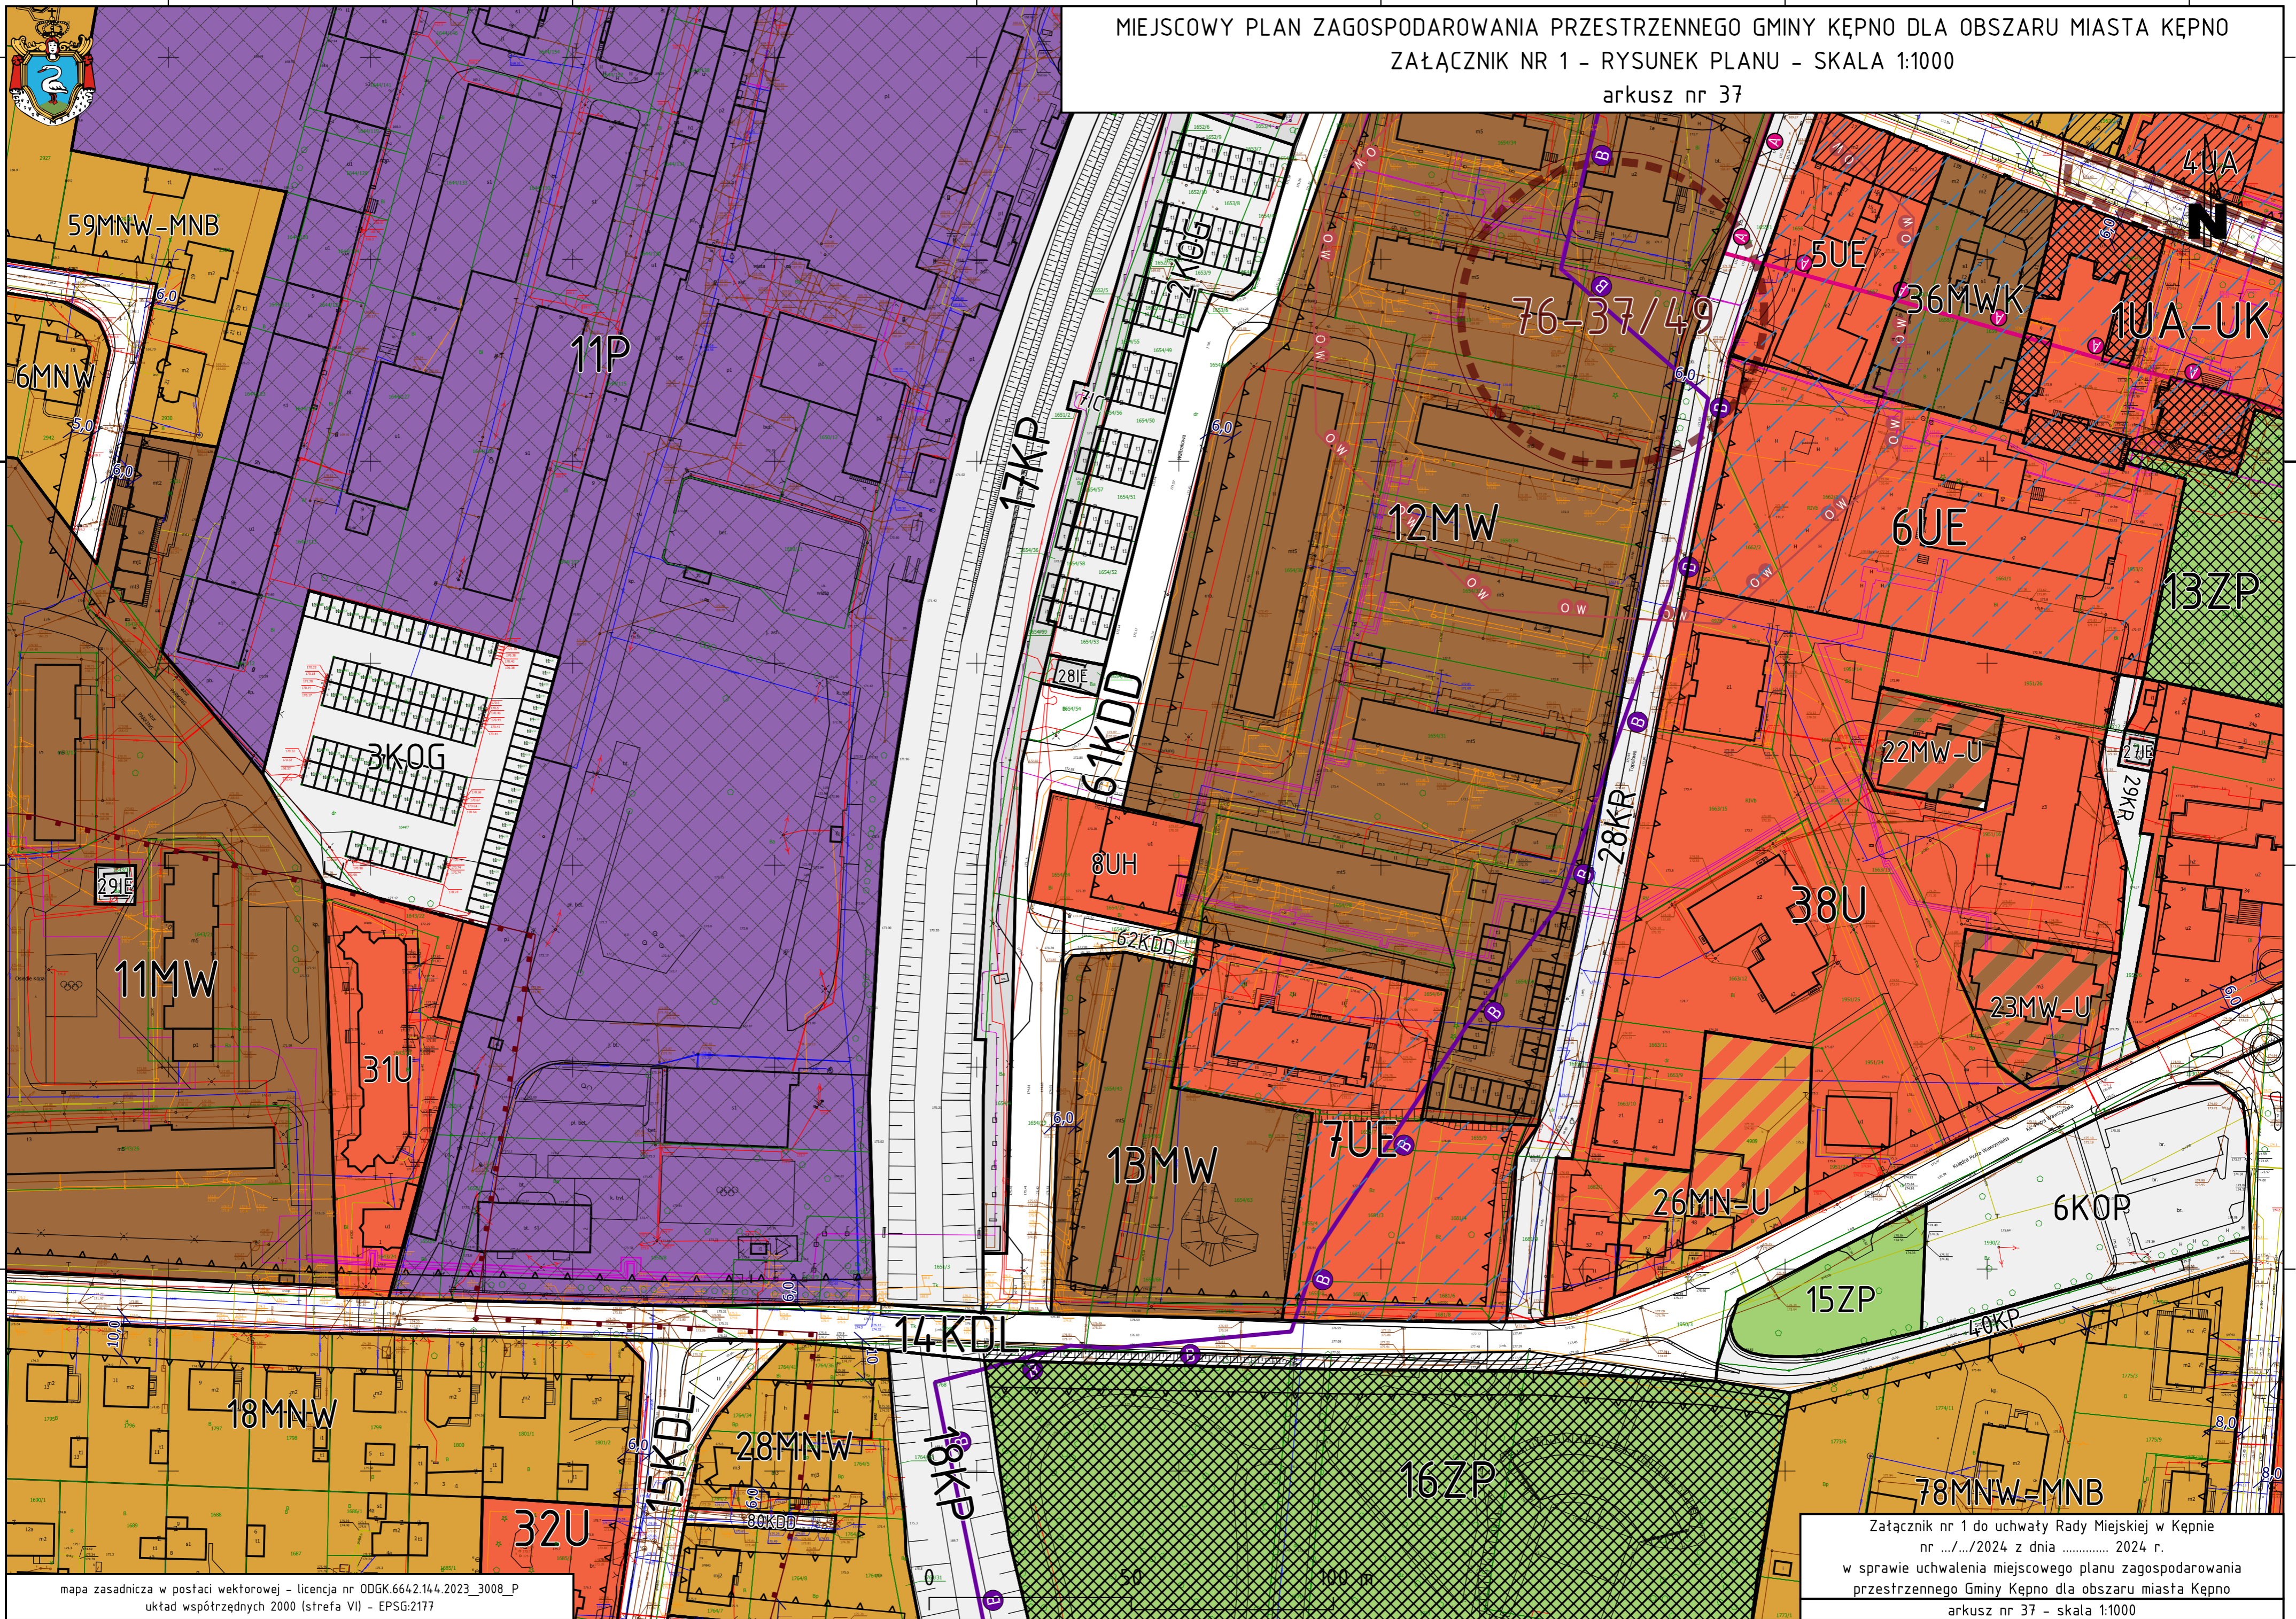

MIEJSCOWY PLAN ZAGOSPODAROWANIA PRZESTRZENNEGO GMINY KĘPNO DLA OBSZARU MIASTA KĘPNO
ZAŁĄCZNIK NR 1 - RYSUNEK PLANU - SKALA 1:1000
arkusz nr 37

mapa zasadnicza w postaci wektorowej - licencja nr ODGK.6642.144.2023_3008_P
układ współrzędnych 2000 (strefa VII) - EPSG:2177

Załącznik nr 1 do uchwały Rady Miejskiej w Kępnie
nr .../.../2024 z dnia 2024 r.
w sprawie uchwalenia miejscowego planu zagospodarowania
przestrzennego Gminy Kępno dla obszaru miasta Kępno
arkusz nr 37 - skala 1:1000