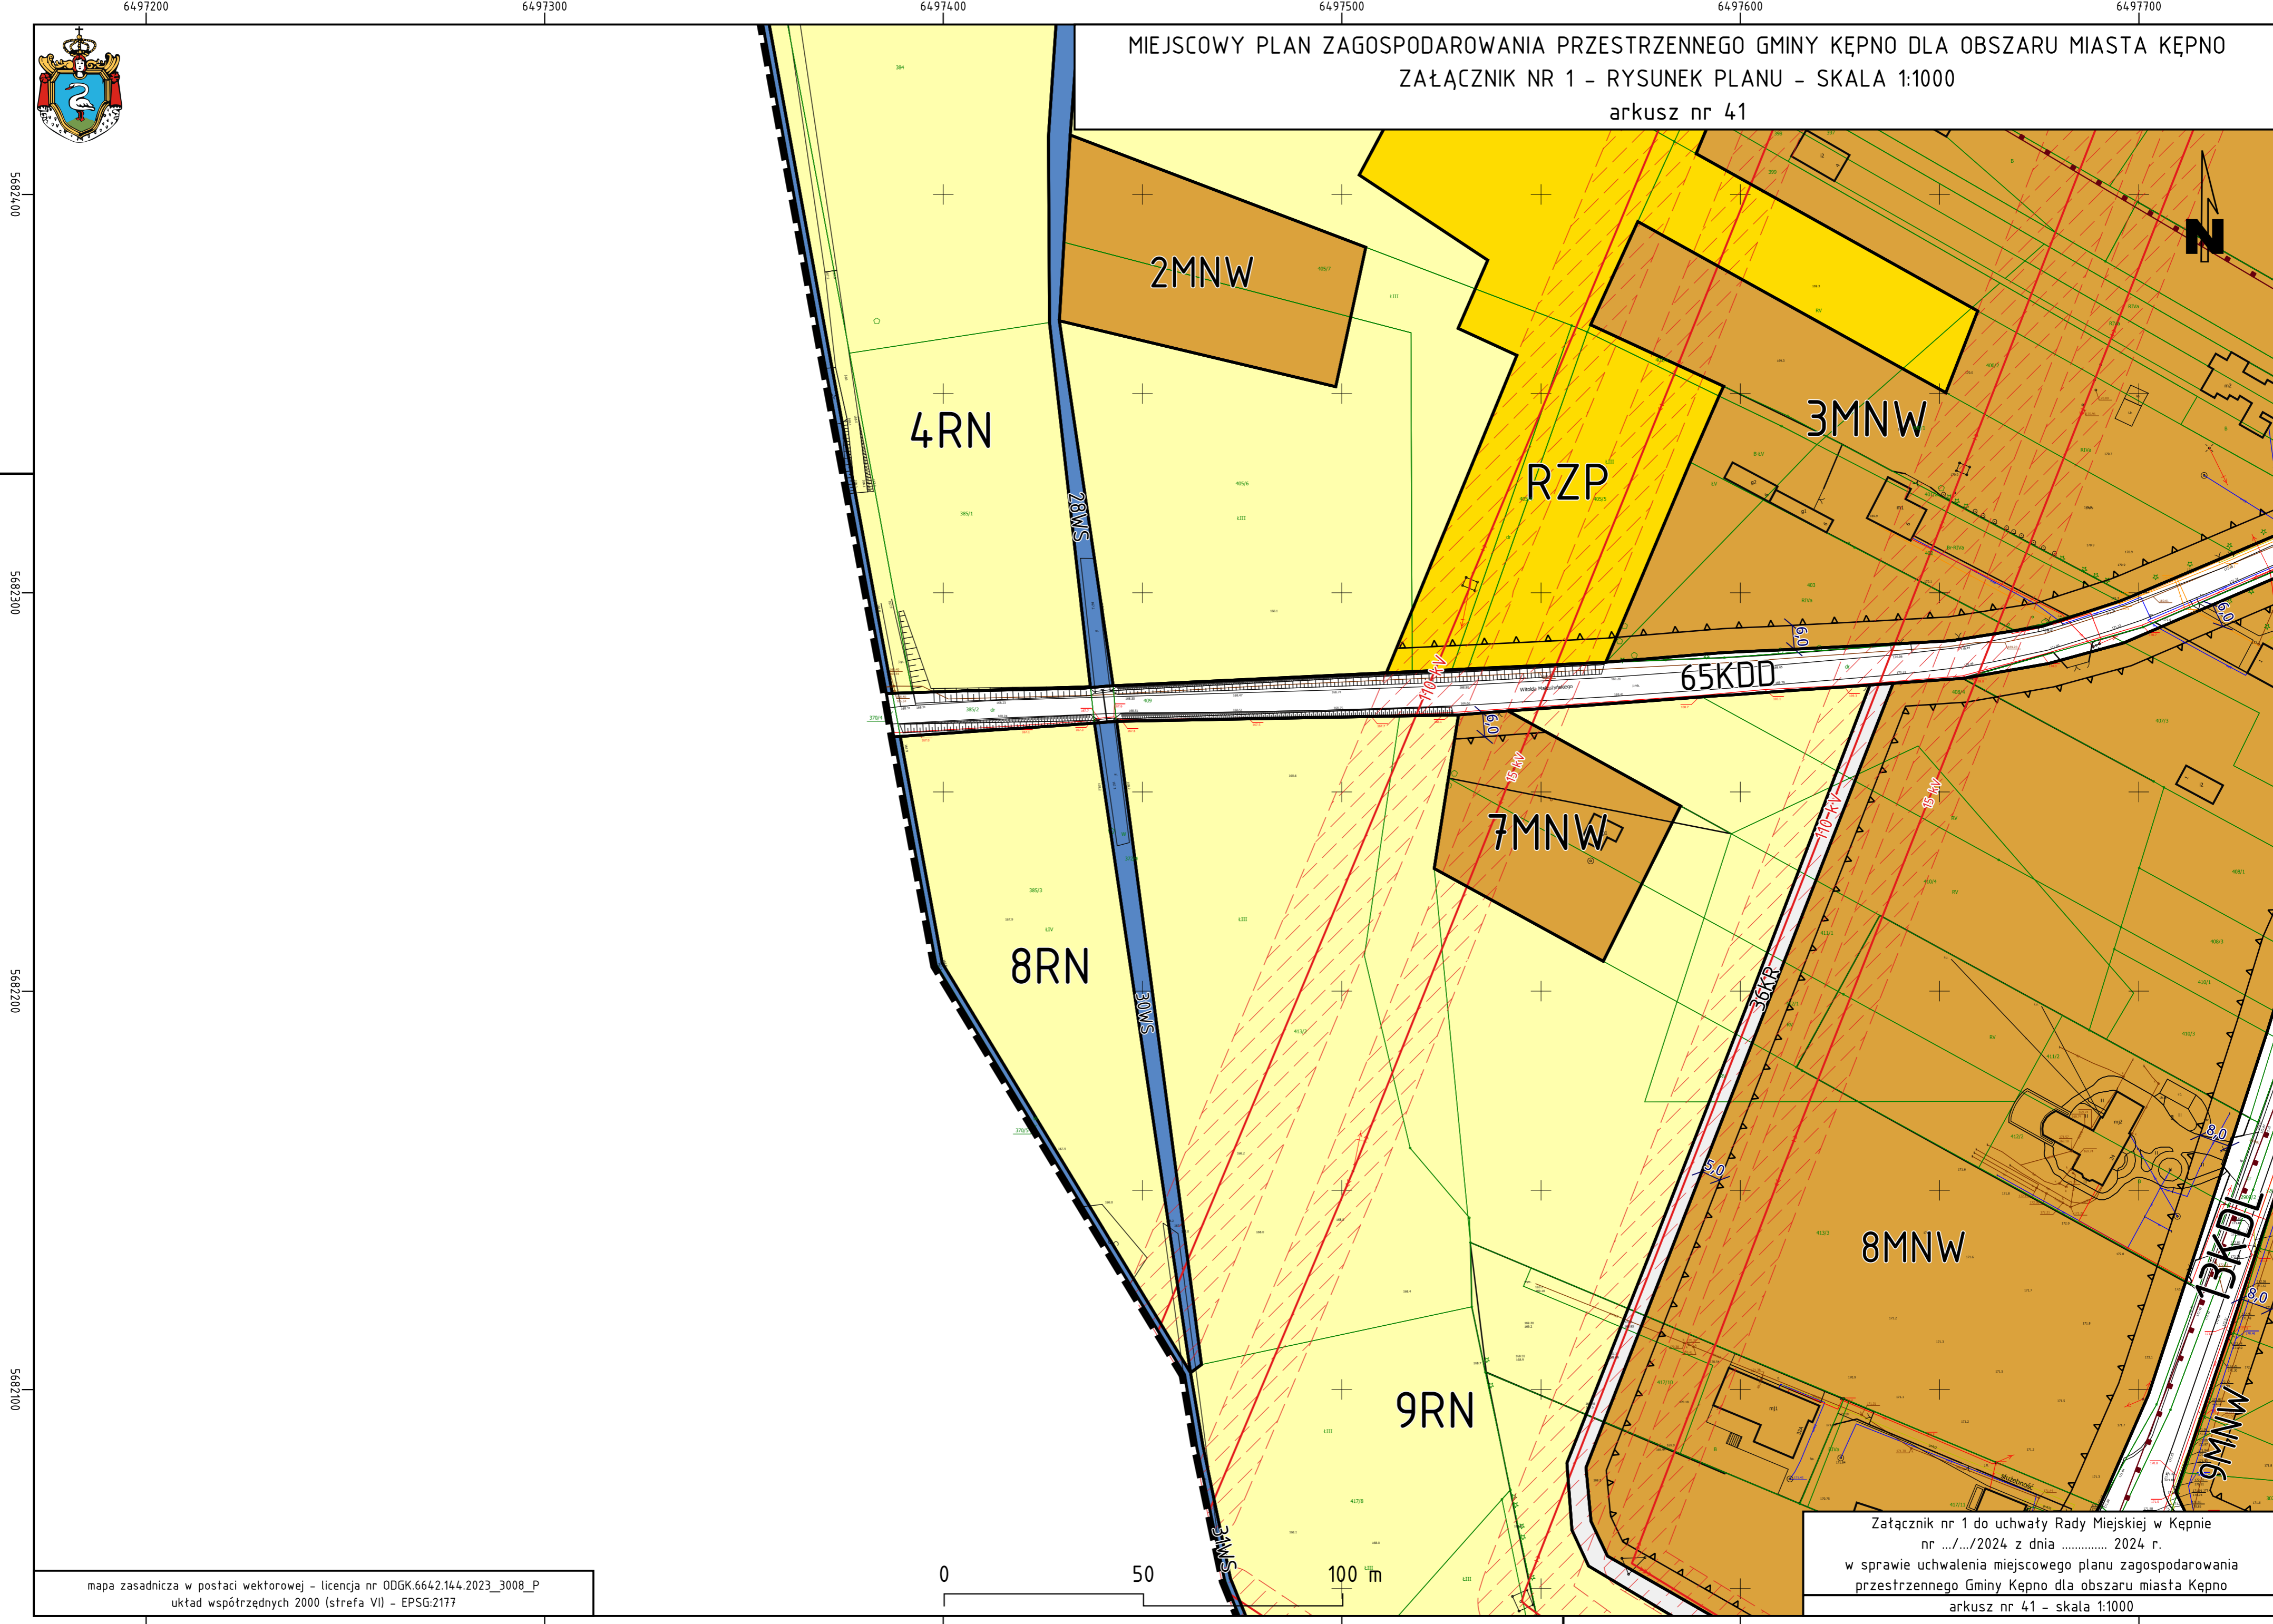

MIEJSCOWY PLAN ZAGOSPODAROWANIA PRZESTRZENNEGO GMINY KĘPNO DLA OBSZARU MIASTA KĘPNO
 ZAŁĄCZNIK NR 1 - RYSUNEK PLANU - SKALA 1:1000
 arkusz nr 41

mapa zasadnicza w postaci wektorowej - licencja nr ODGK.6642.144.2023_3008_P
 układ współrzędnych 2000 (strefa VII) - EPSG:2177

Załącznik nr 1 do uchwały Rady Miejskiej w Kępnie
 nr .../.../2024 z dnia 2024 r.
 w sprawie uchwalenia miejscowego planu zagospodarowania
 przestrzennego Gminy Kępno dla obszaru miasta Kępno
 arkusz nr 41 - skala 1:1000