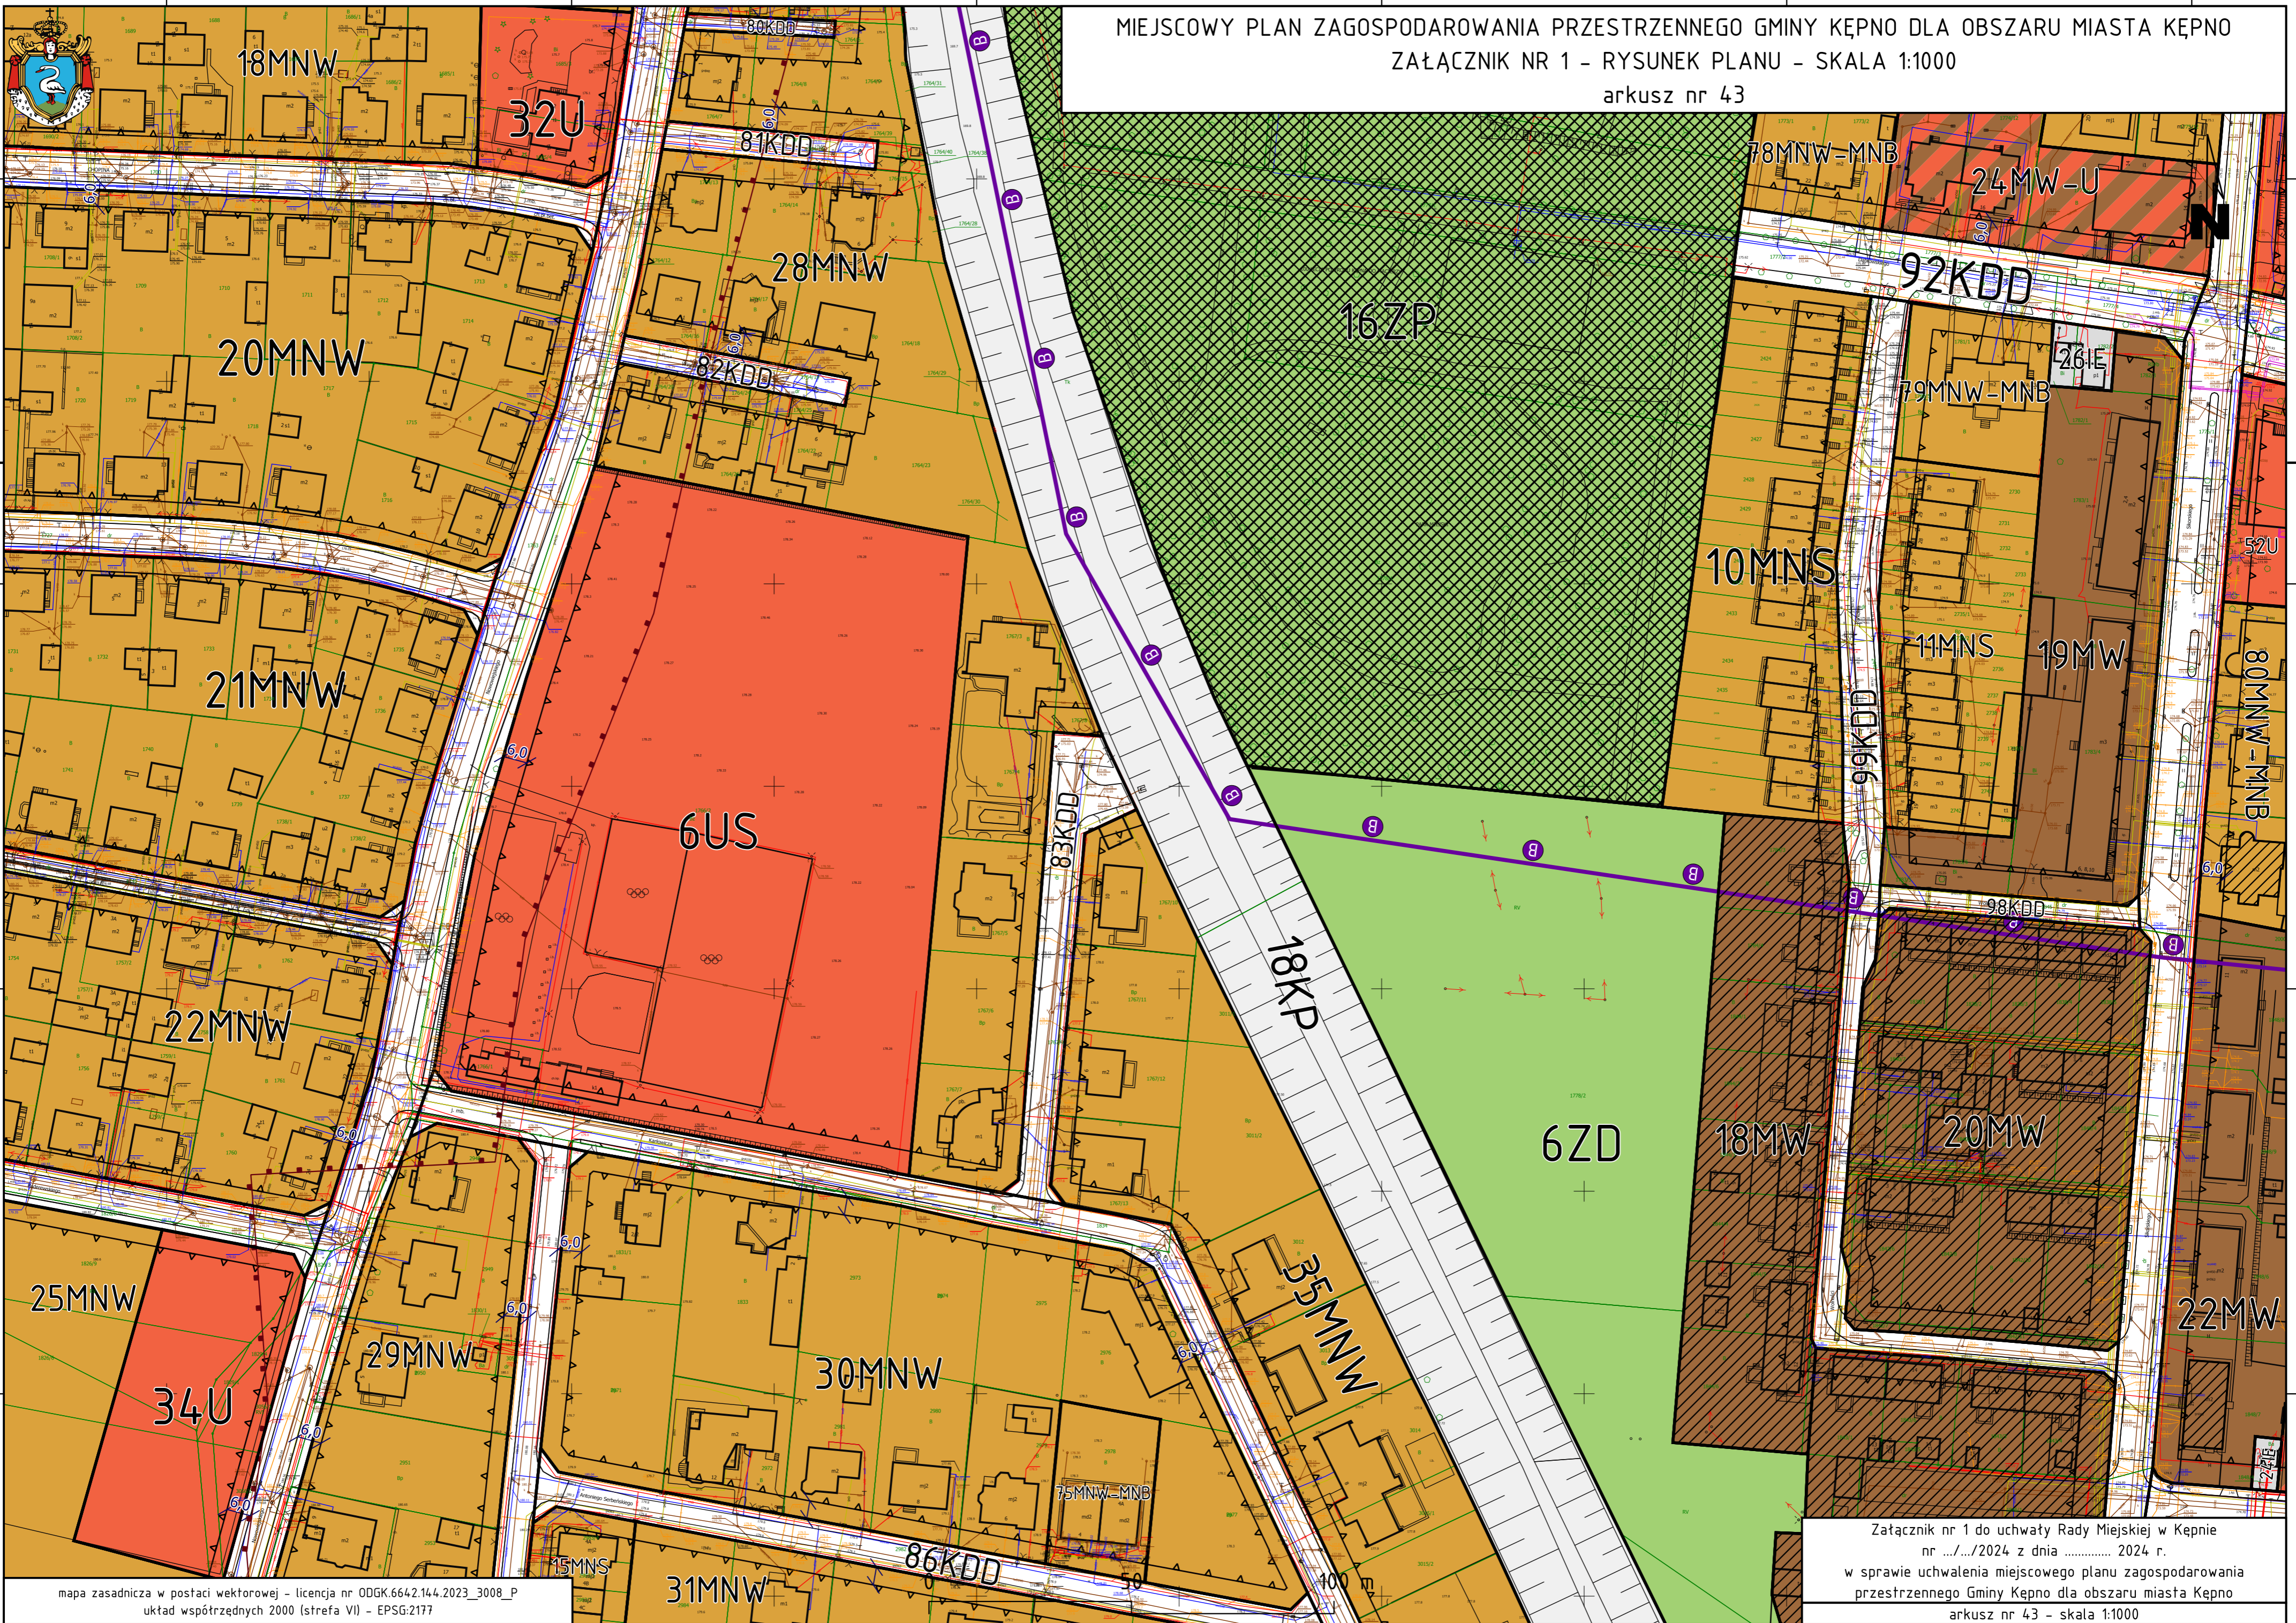

MIEJSCOWY PLAN ZAGOSPODAROWANIA PRZESTRZENNEGO GMINY KĘPNO DLA OBSZARU MIASTA KĘPNO
ZAŁĄCZNIK NR 1 - RYSUNEK PLANU - SKALA 1:1000
arkusz nr 43

mapa zasadnicza w postaci wektorowej - licencja nr ODGK.6642.144.2023_3008_P
układ współrzędnych 2000 (strefa VII) - EPSG:2177

Załącznik nr 1 do uchwały Rady Miejskiej w Kępnie
nr .../.../2024 z dnia 2024 r.
w sprawie uchwalenia miejscowego planu zagospodarowania
przestrzennego Gminy Kępno dla obszaru miasta Kępno
arkusz nr 43 - skala 1:1000