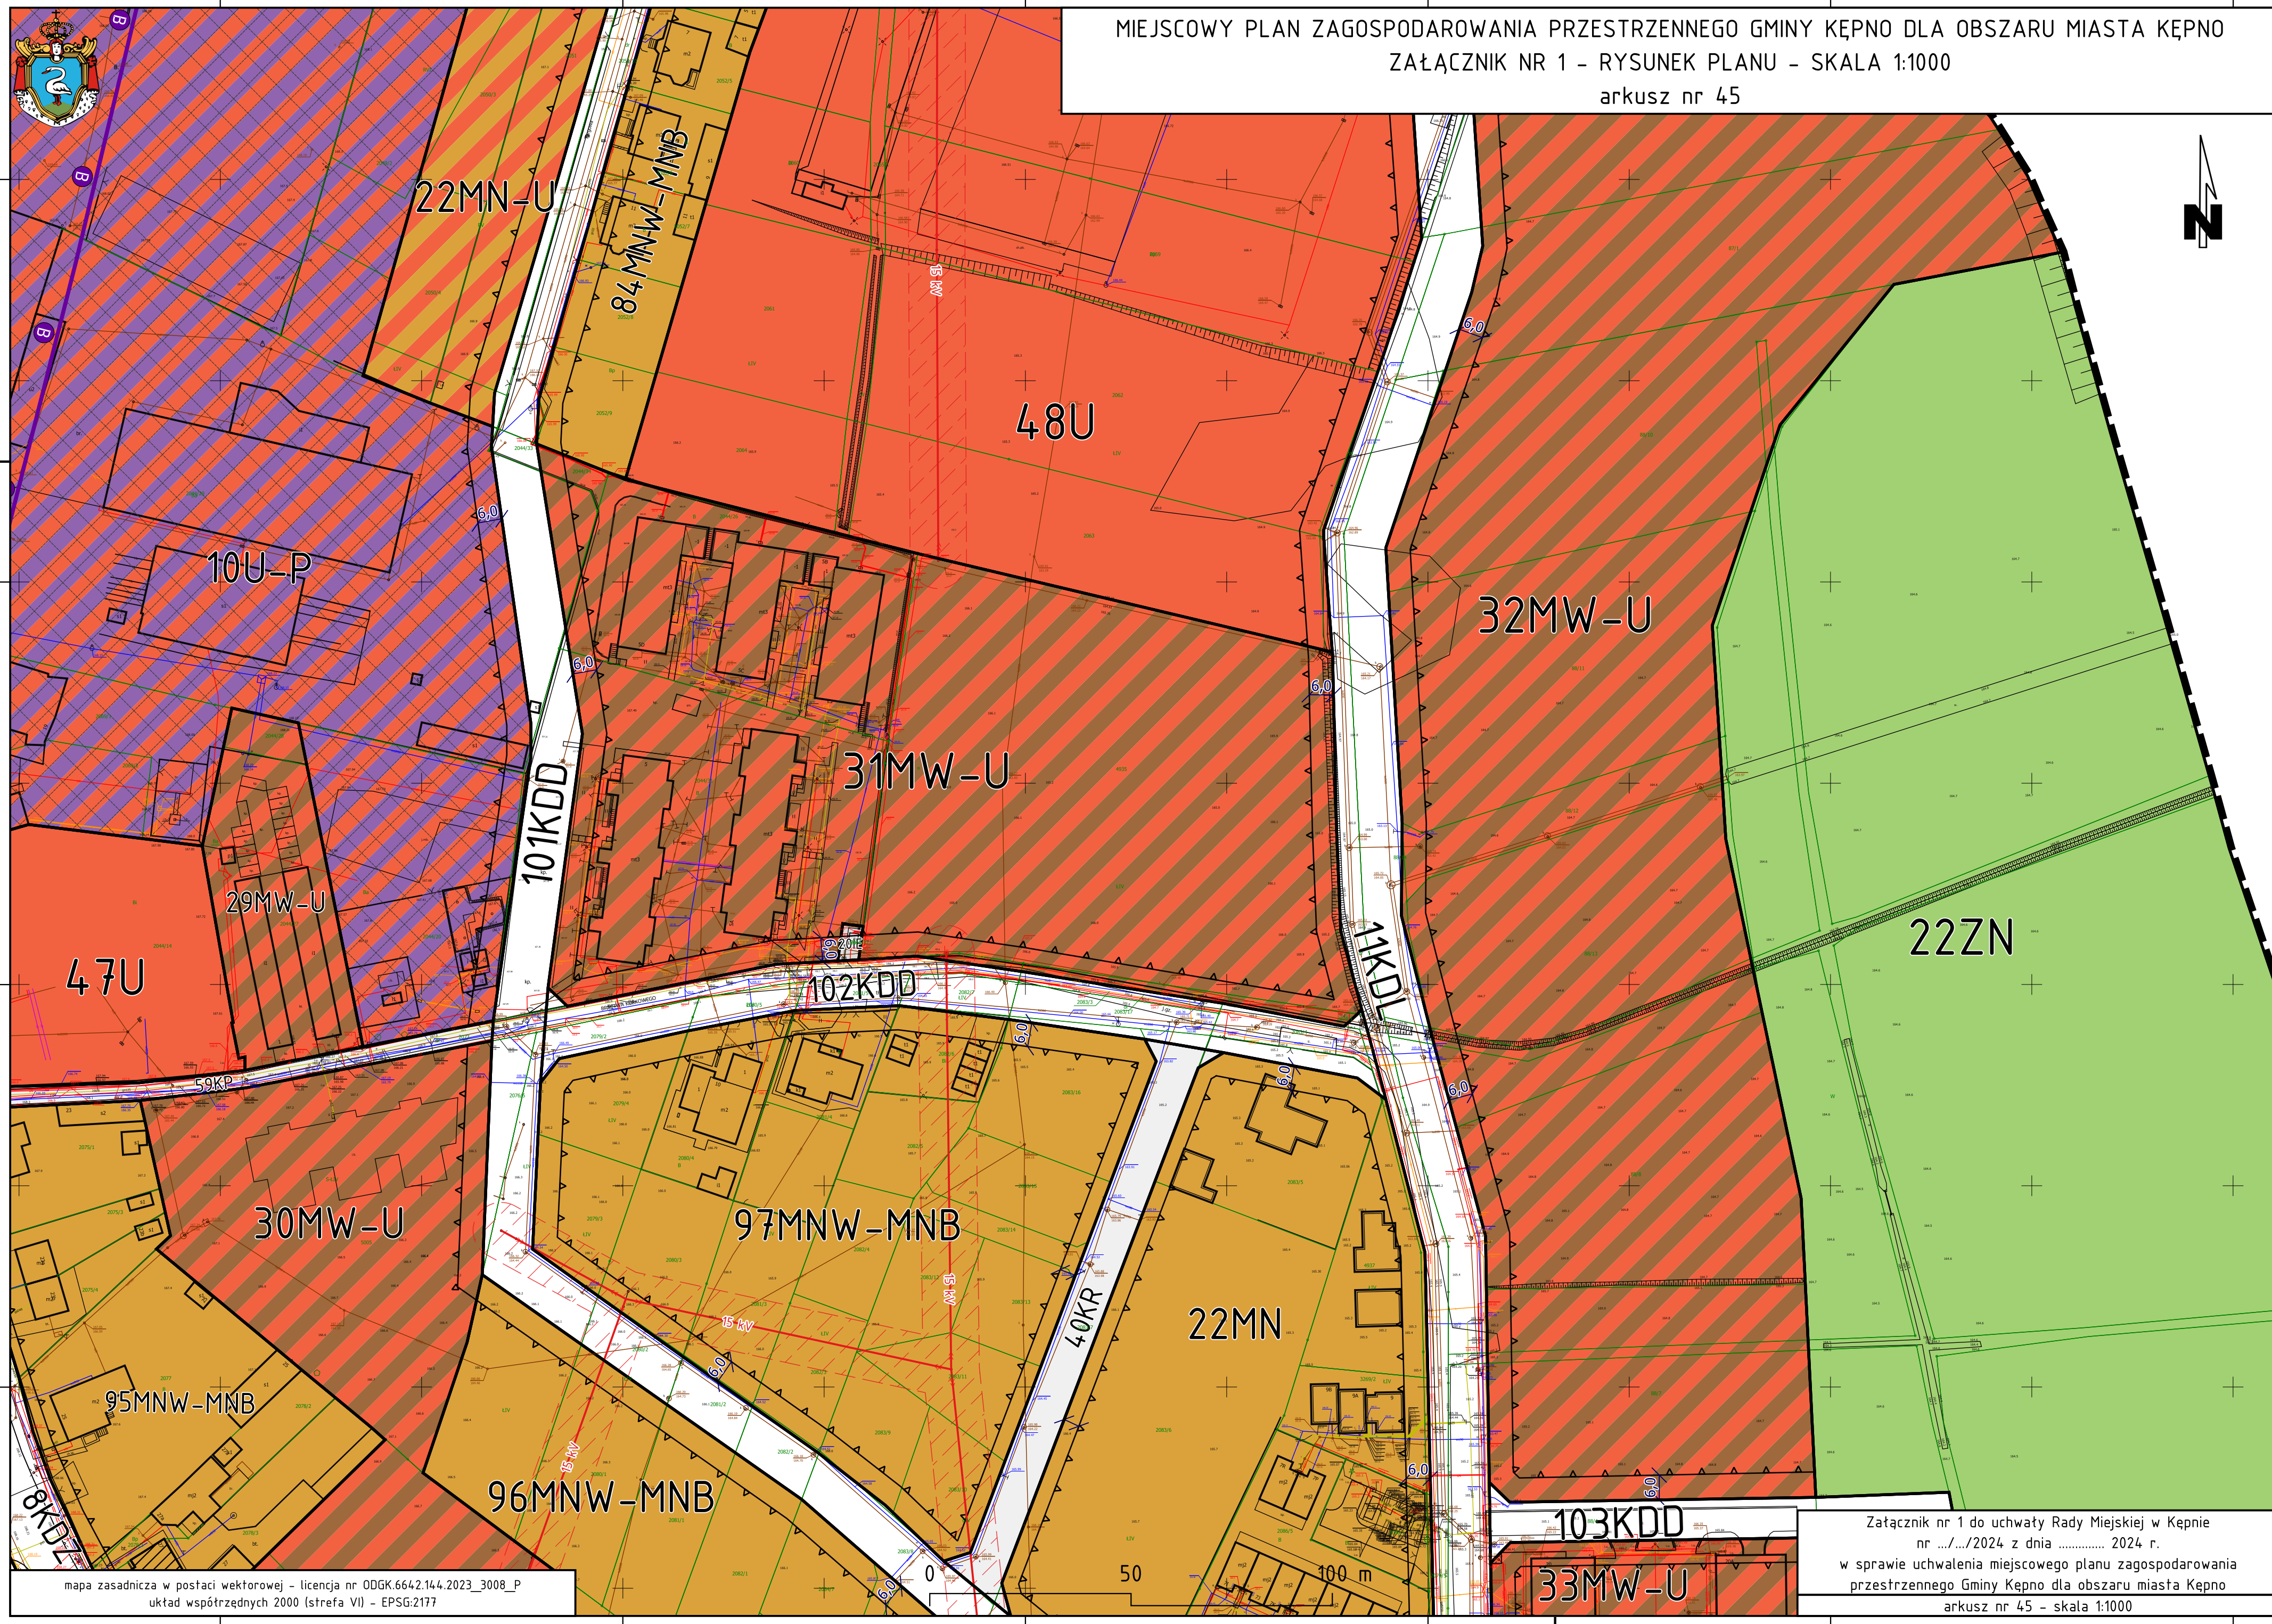

6499400

6499500

6499600

6499700

6499800

6499900

MIEJSCOWY PLAN ZAGOSPODAROWANIA PRZESTRZENNEGO GMINY KĘPNO DLA OBSZARU MIASTA KĘPNO
ZAŁĄCZNIK NR 1 - RYSUNEK PLANU - SKALA 1:1000
arkusz nr 45

5682000

5682300

5682600

5682900

5682400

5682700

5683000

5683300

mapa zasadnicza w postaci wektorowej - licencja nr ODGK.6642.144.2023_3008_P
układ współrzędnych 2000 (strefa VII) - EPSG:2177

6499400

6499500

6499600

6499700

6499800

6499900