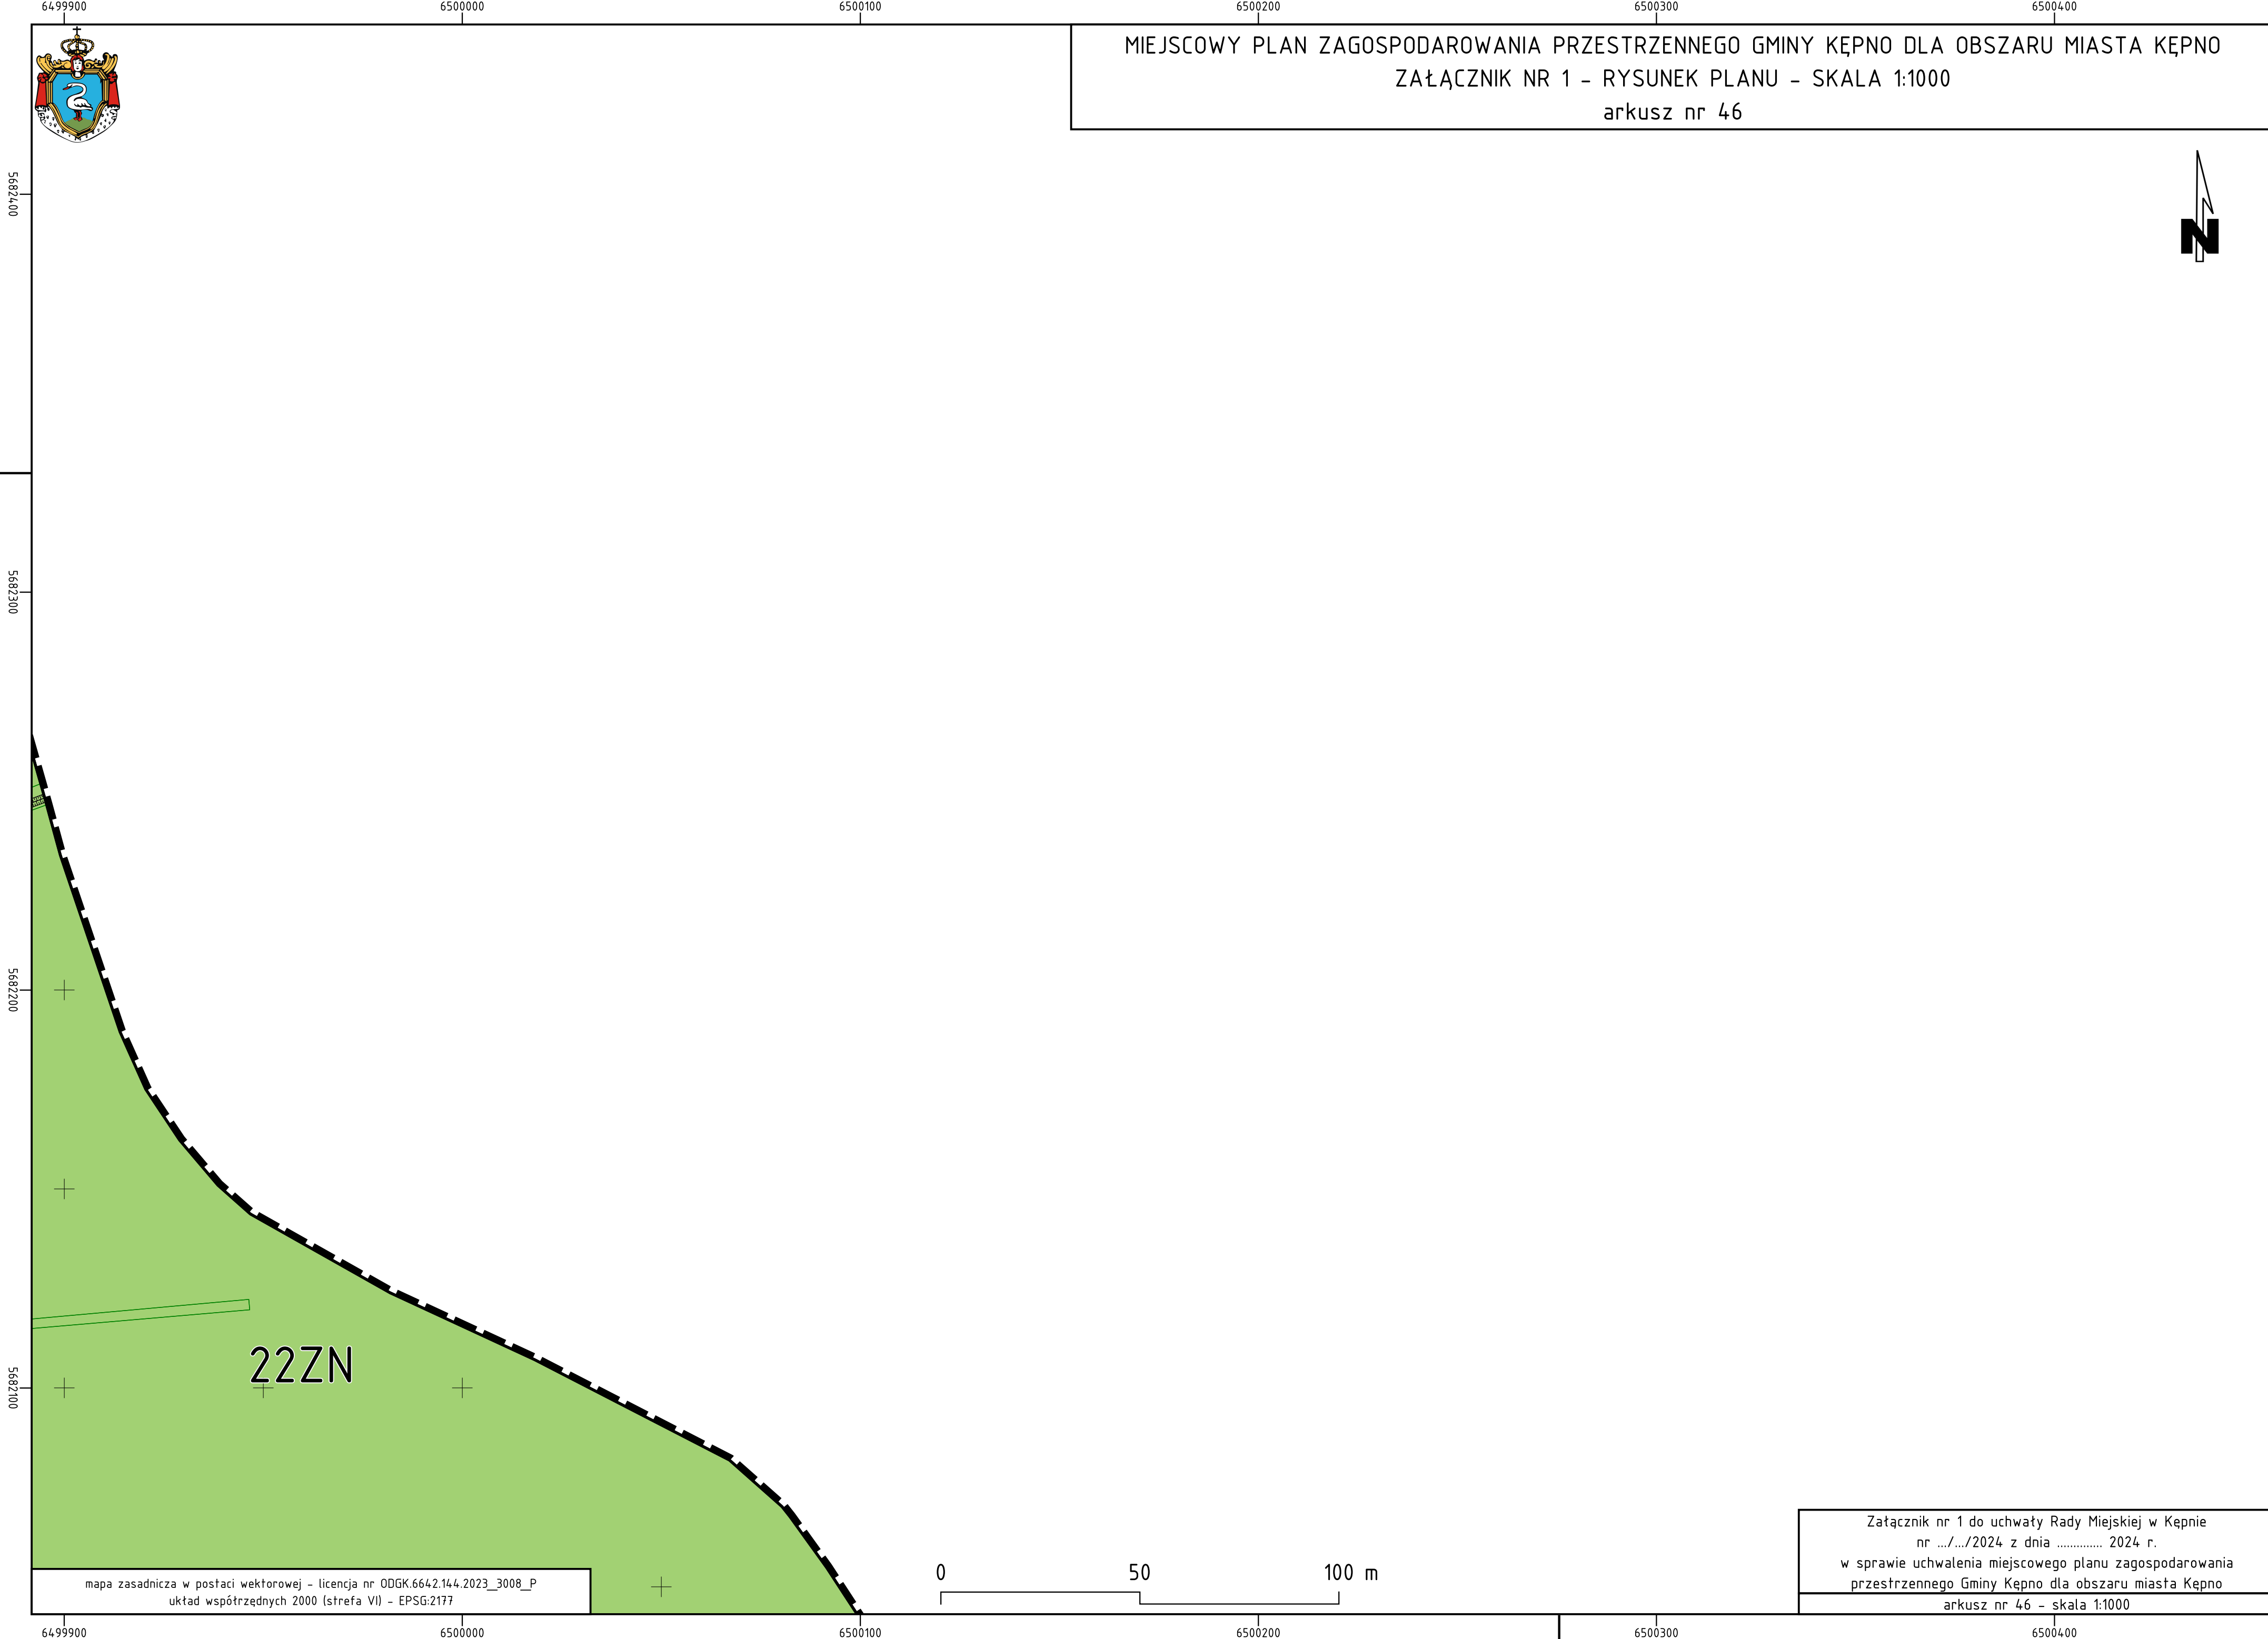

MIEJSCOWY PLAN ZAGOSPODAROWANIA PRZESTRZENNEGO GMINY KĘPNO DLA OBSZARU MIASTA KĘPNO
 ZAŁĄCZNIK NR 1 - RYSUNEK PLANU - SKALA 1:1000
 arkusz nr 46

mapa zasadnicza w postaci wektorowej - licencja nr ODGK.6642.144.2023_3008_P
 układ współrzędnych 2000 (strefa VII) - EPSG:2177

Załącznik nr 1 do uchwały Rady Miejskiej w Kępnie
 nr .../.../2024 z dnia 2024 r.
 w sprawie uchwalenia miejscowego planu zagospodarowania
 przestrzennego Gminy Kępno dla obszaru miasta Kępno
 arkusz nr 46 - skala 1:1000