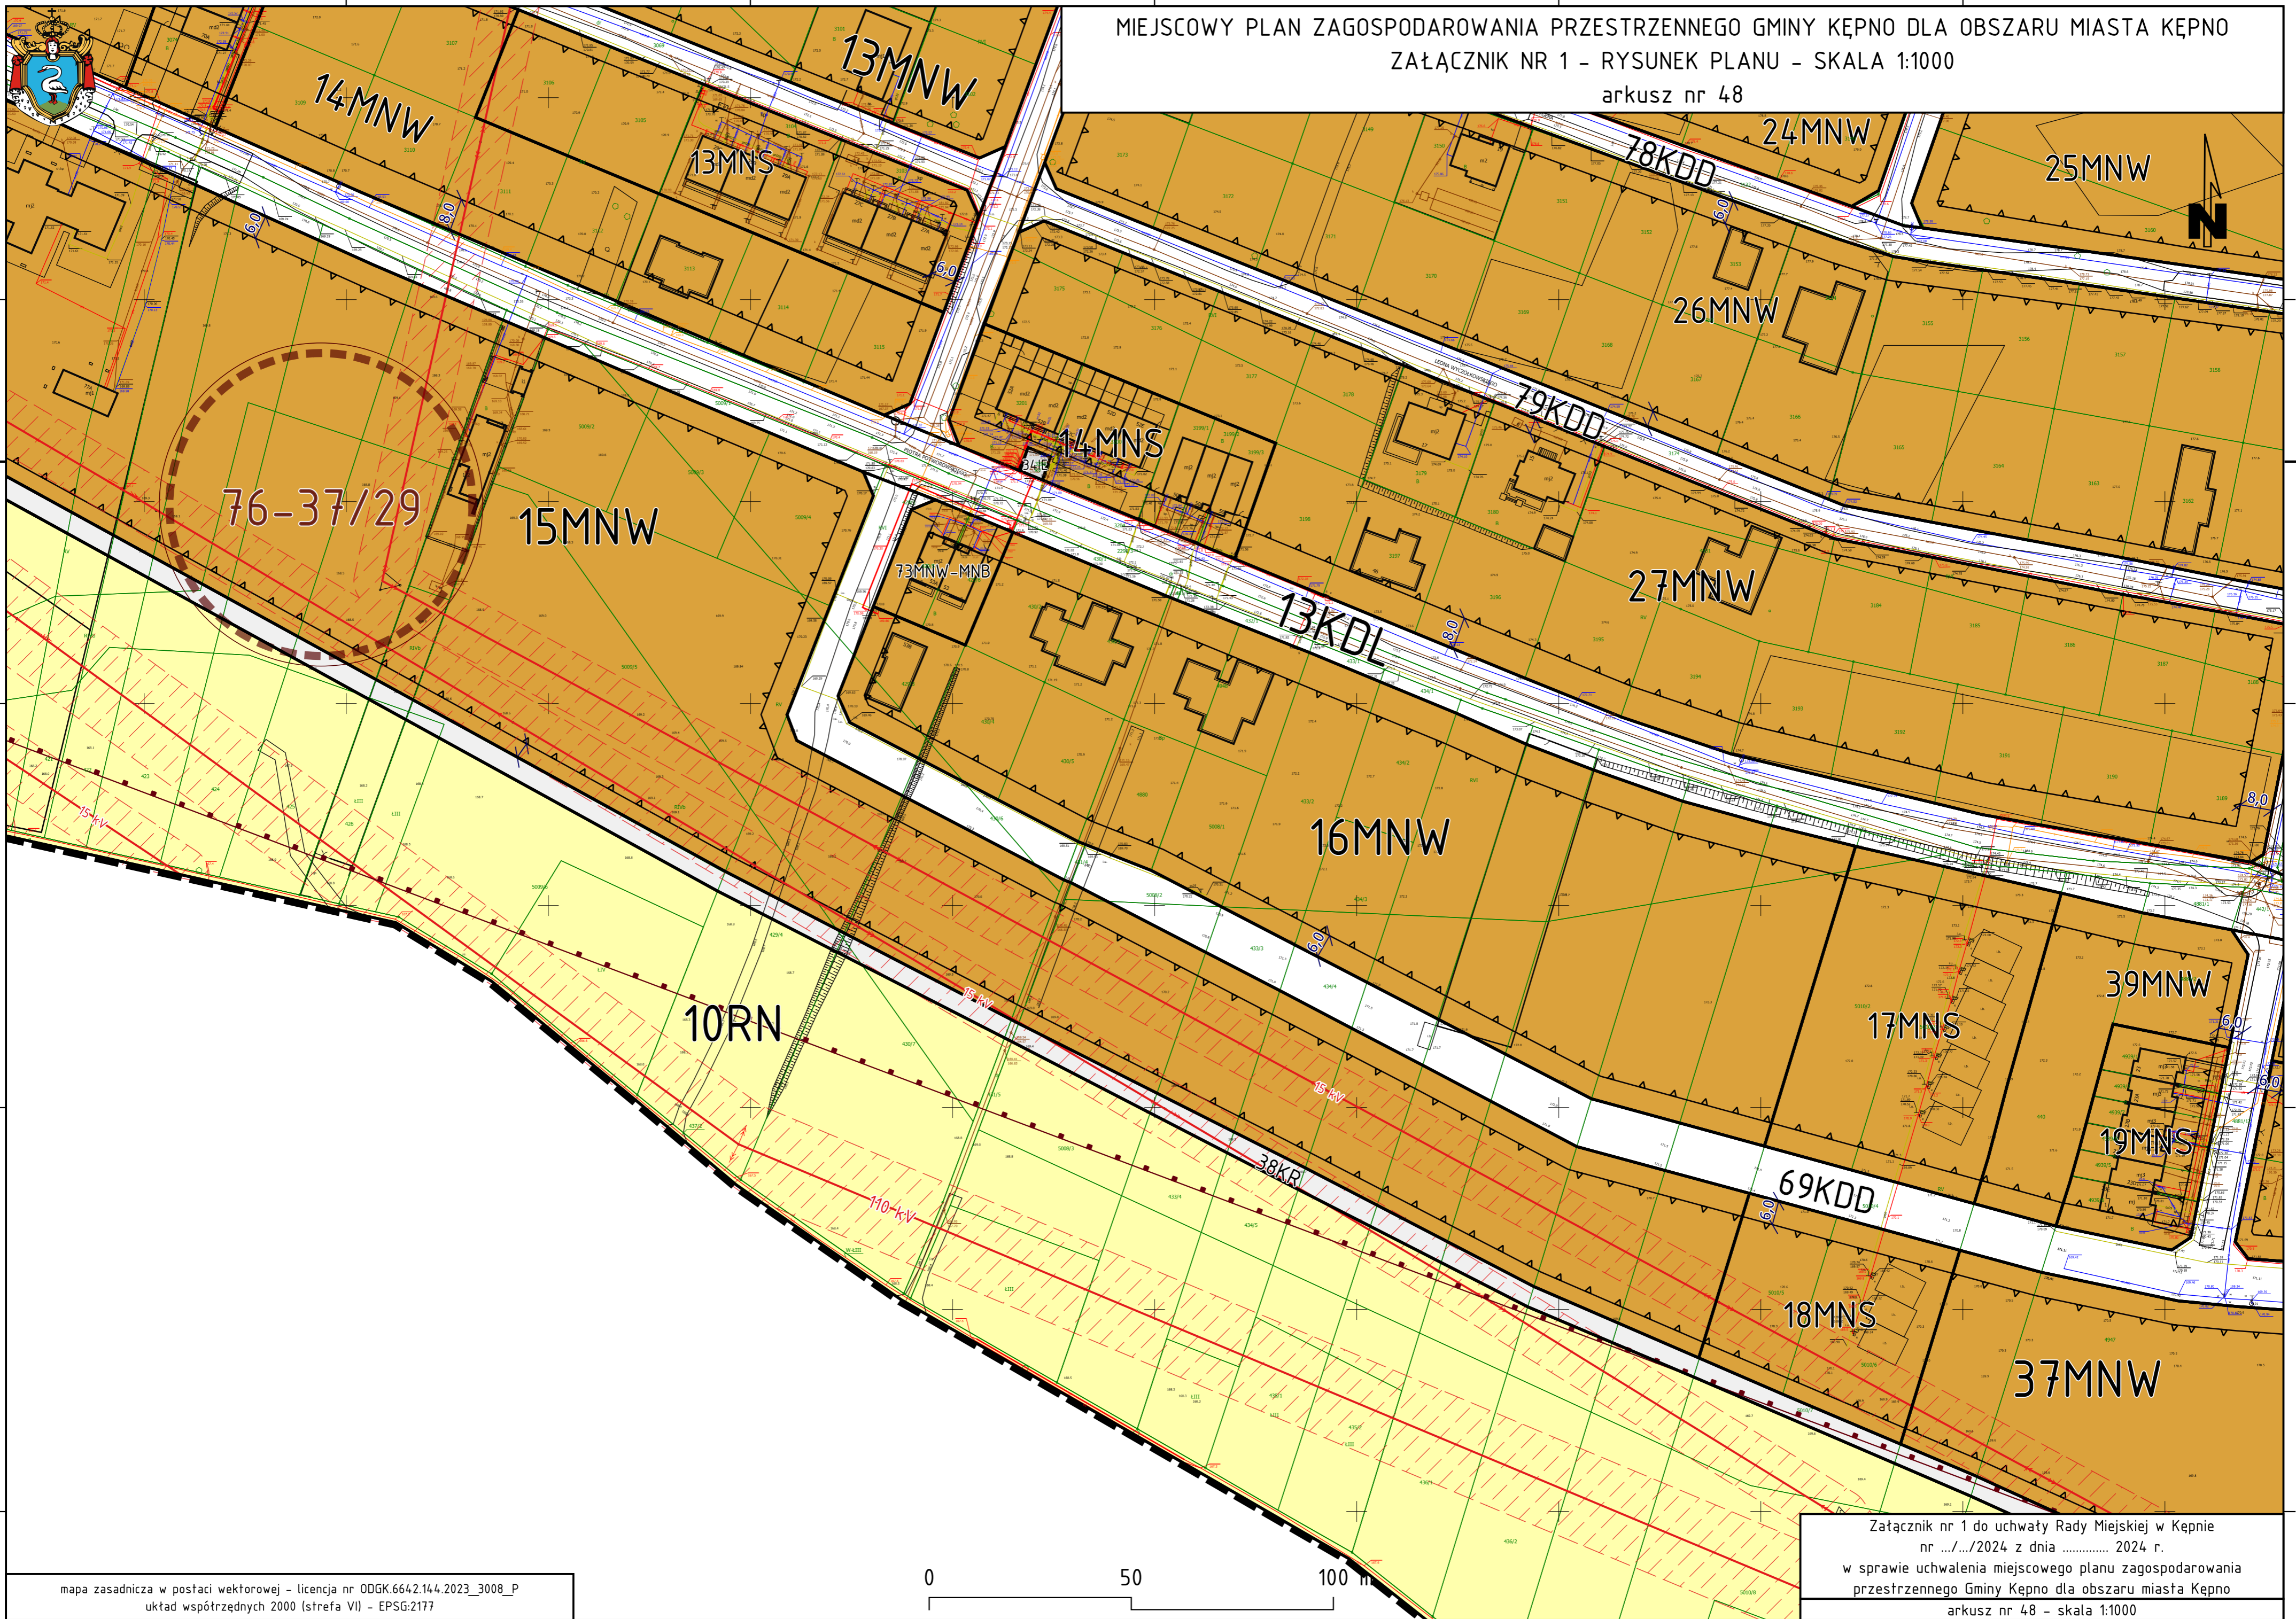

MIEJSCOWY PLAN ZAGOSPODAROWANIA PRZESTRZENNEGO GMINY KĘPNO DLA OBSZARU MIASTA KĘPNO
ZAŁĄCZNIK NR 1 - RYSUNEK PLANU - SKALA 1:1000
arkusz nr 48

mapa zasadnicza w postaci wektorowej - licencja nr ODGK.6642.144.2023_3008_P
układ współrzędnych 2000 (strefa VII) - EPSG:2177

Załącznik nr 1 do uchwały Rady Miejskiej w Kępnie
nr .../.../2024 z dnia 2024 r.
w sprawie uchwalenia miejscowego planu zagospodarowania
przestrzennego Gminy Kępno dla obszaru miasta Kępno
arkusz nr 48 - skala 1:1000