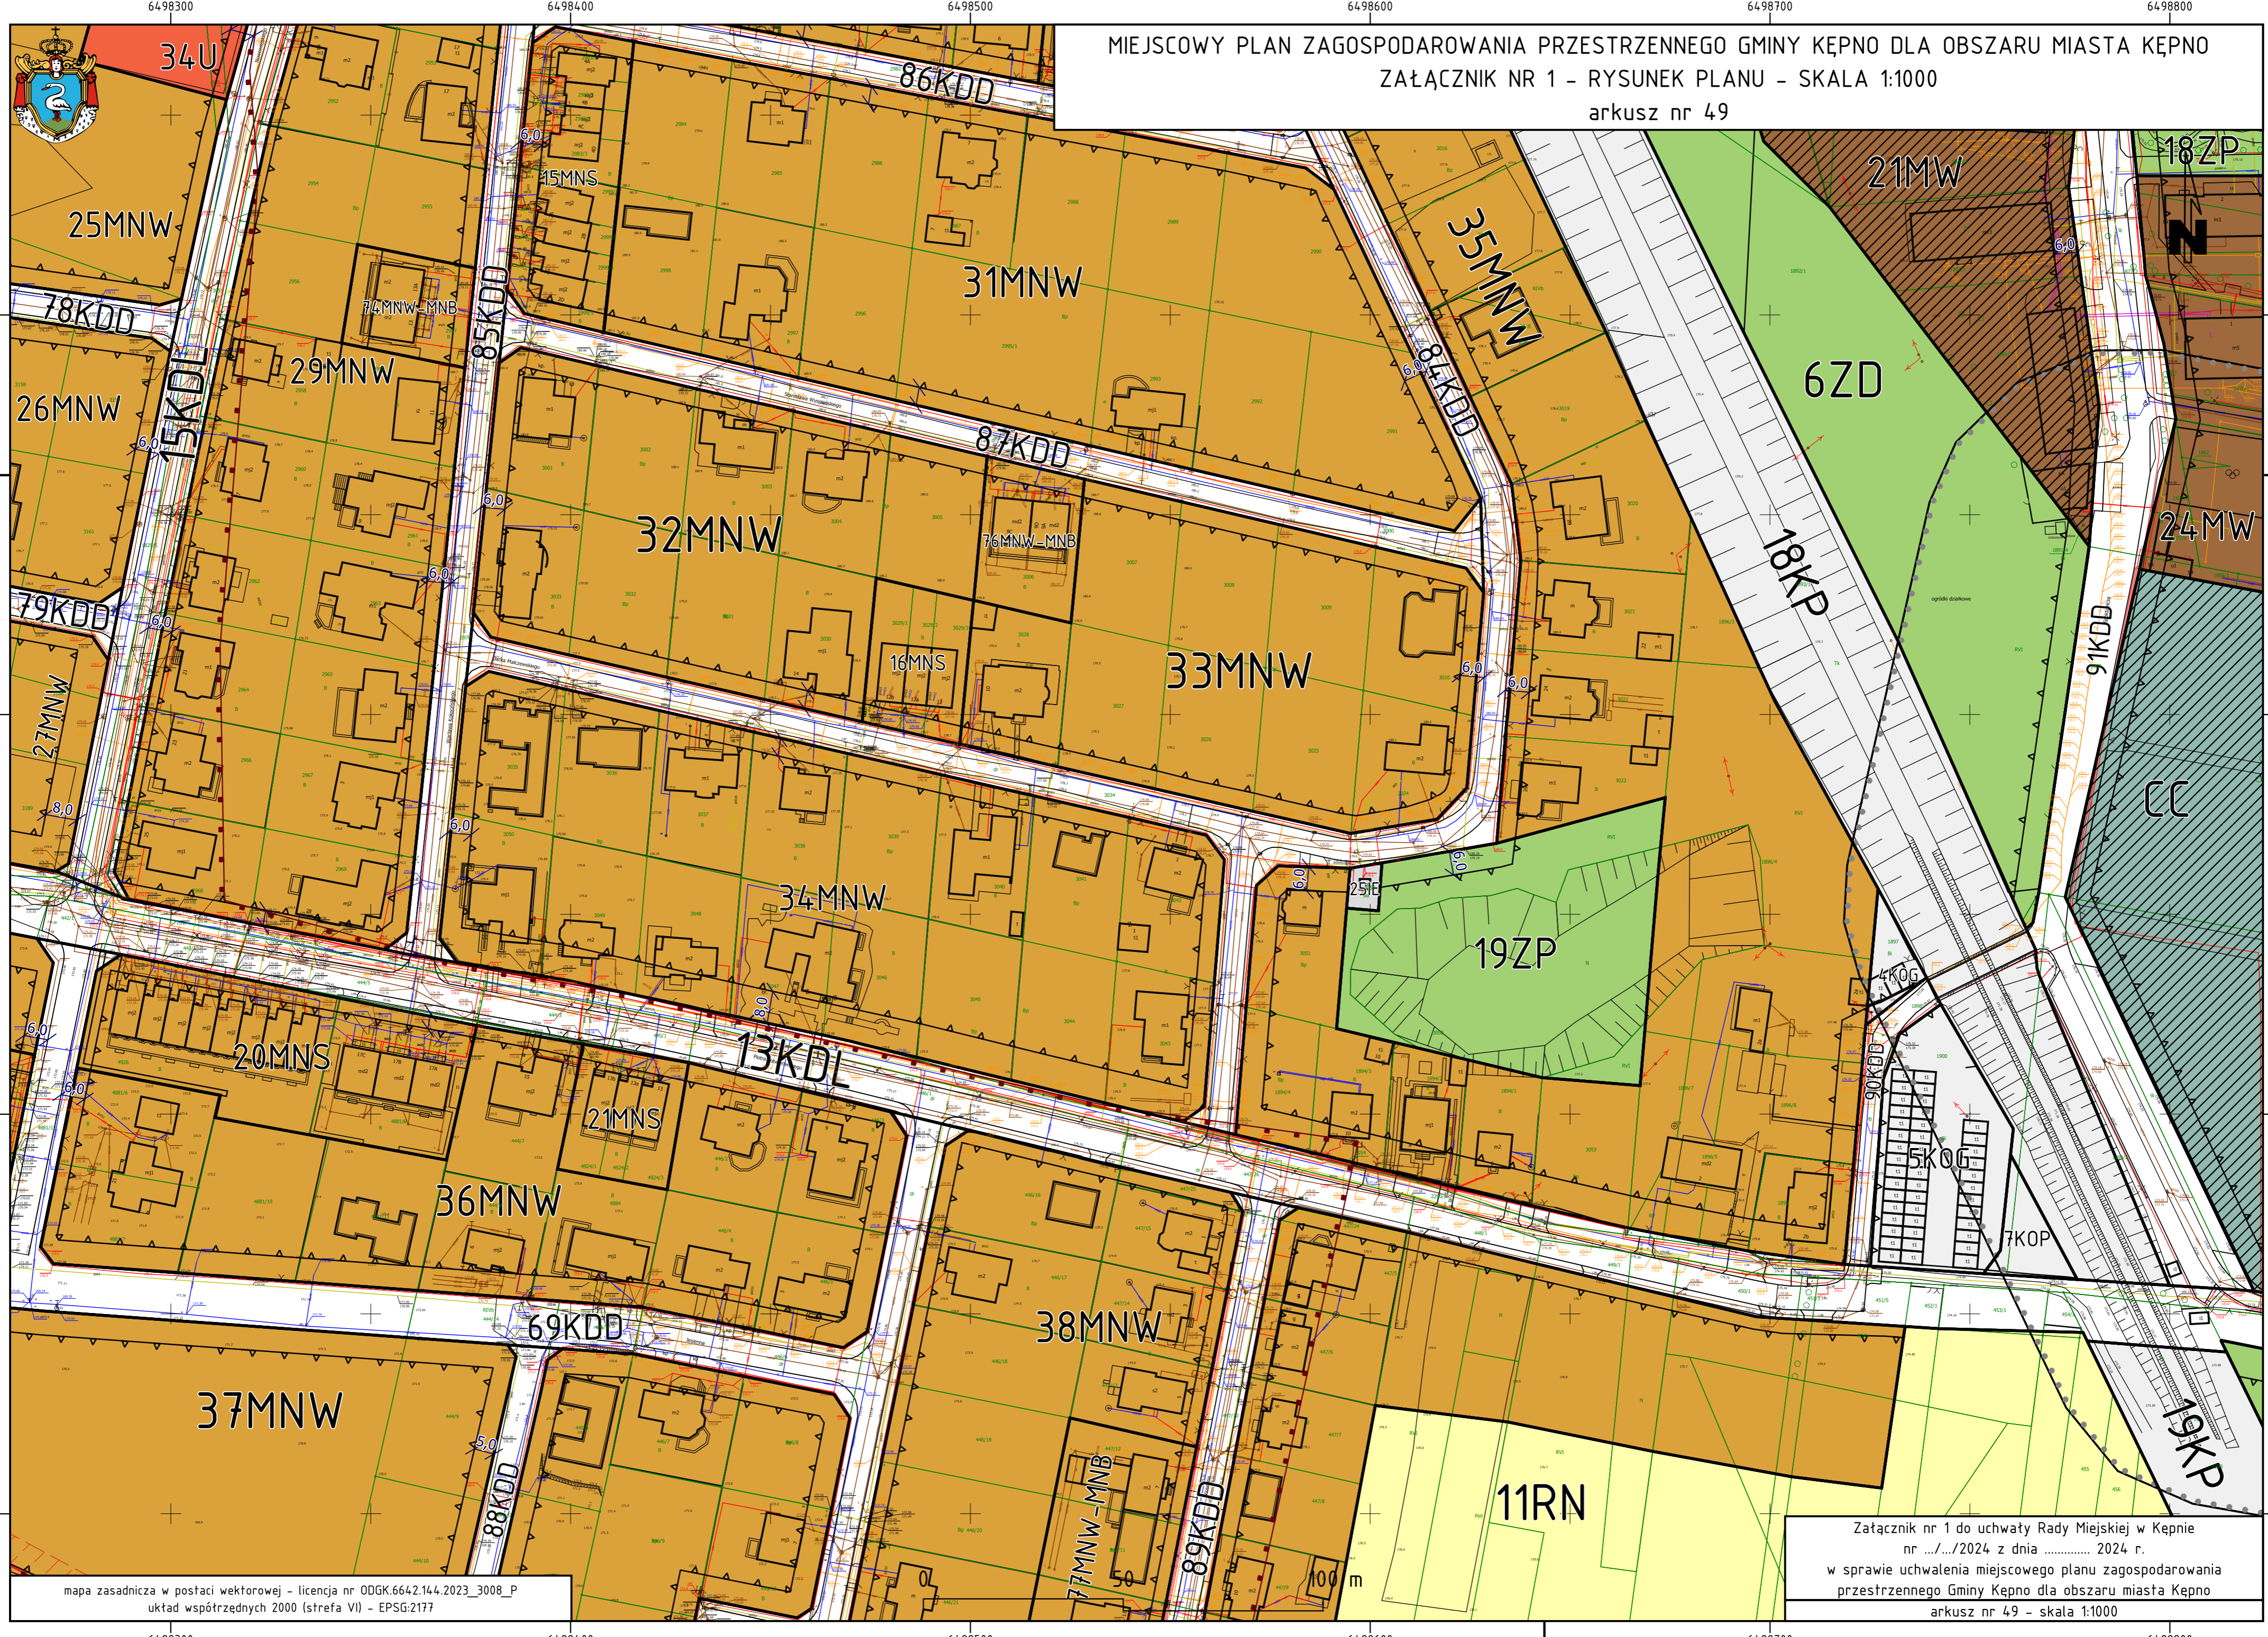

MIEJSCOWY PLAN ZAGOSPODAROWANIA PRZESTRZENNEGO GMINY KĘPNO DLA OBSZARU MIASTA KĘPNO
ZAŁĄCZNIK NR 1 - RYSUNEK PLANU - SKALA 1:1000
arkusz nr 49

mapa zasadnicza w postaci wektorowej - licencja nr ODGK.6642.144.2023_3008_P
układ współrzędnych 2000 (strefa VII) - EPSG:2177

Załącznik nr 1 do uchwały Rady Miejskiej w Kępnie
nr .../.../2024 z dnia 2024 r.
w sprawie uchwalenia miejscowego planu zagospodarowania
przestrzennego Gminy Kępno dla obszaru miasta Kępno
arkusz nr 49 - skala 1:1000