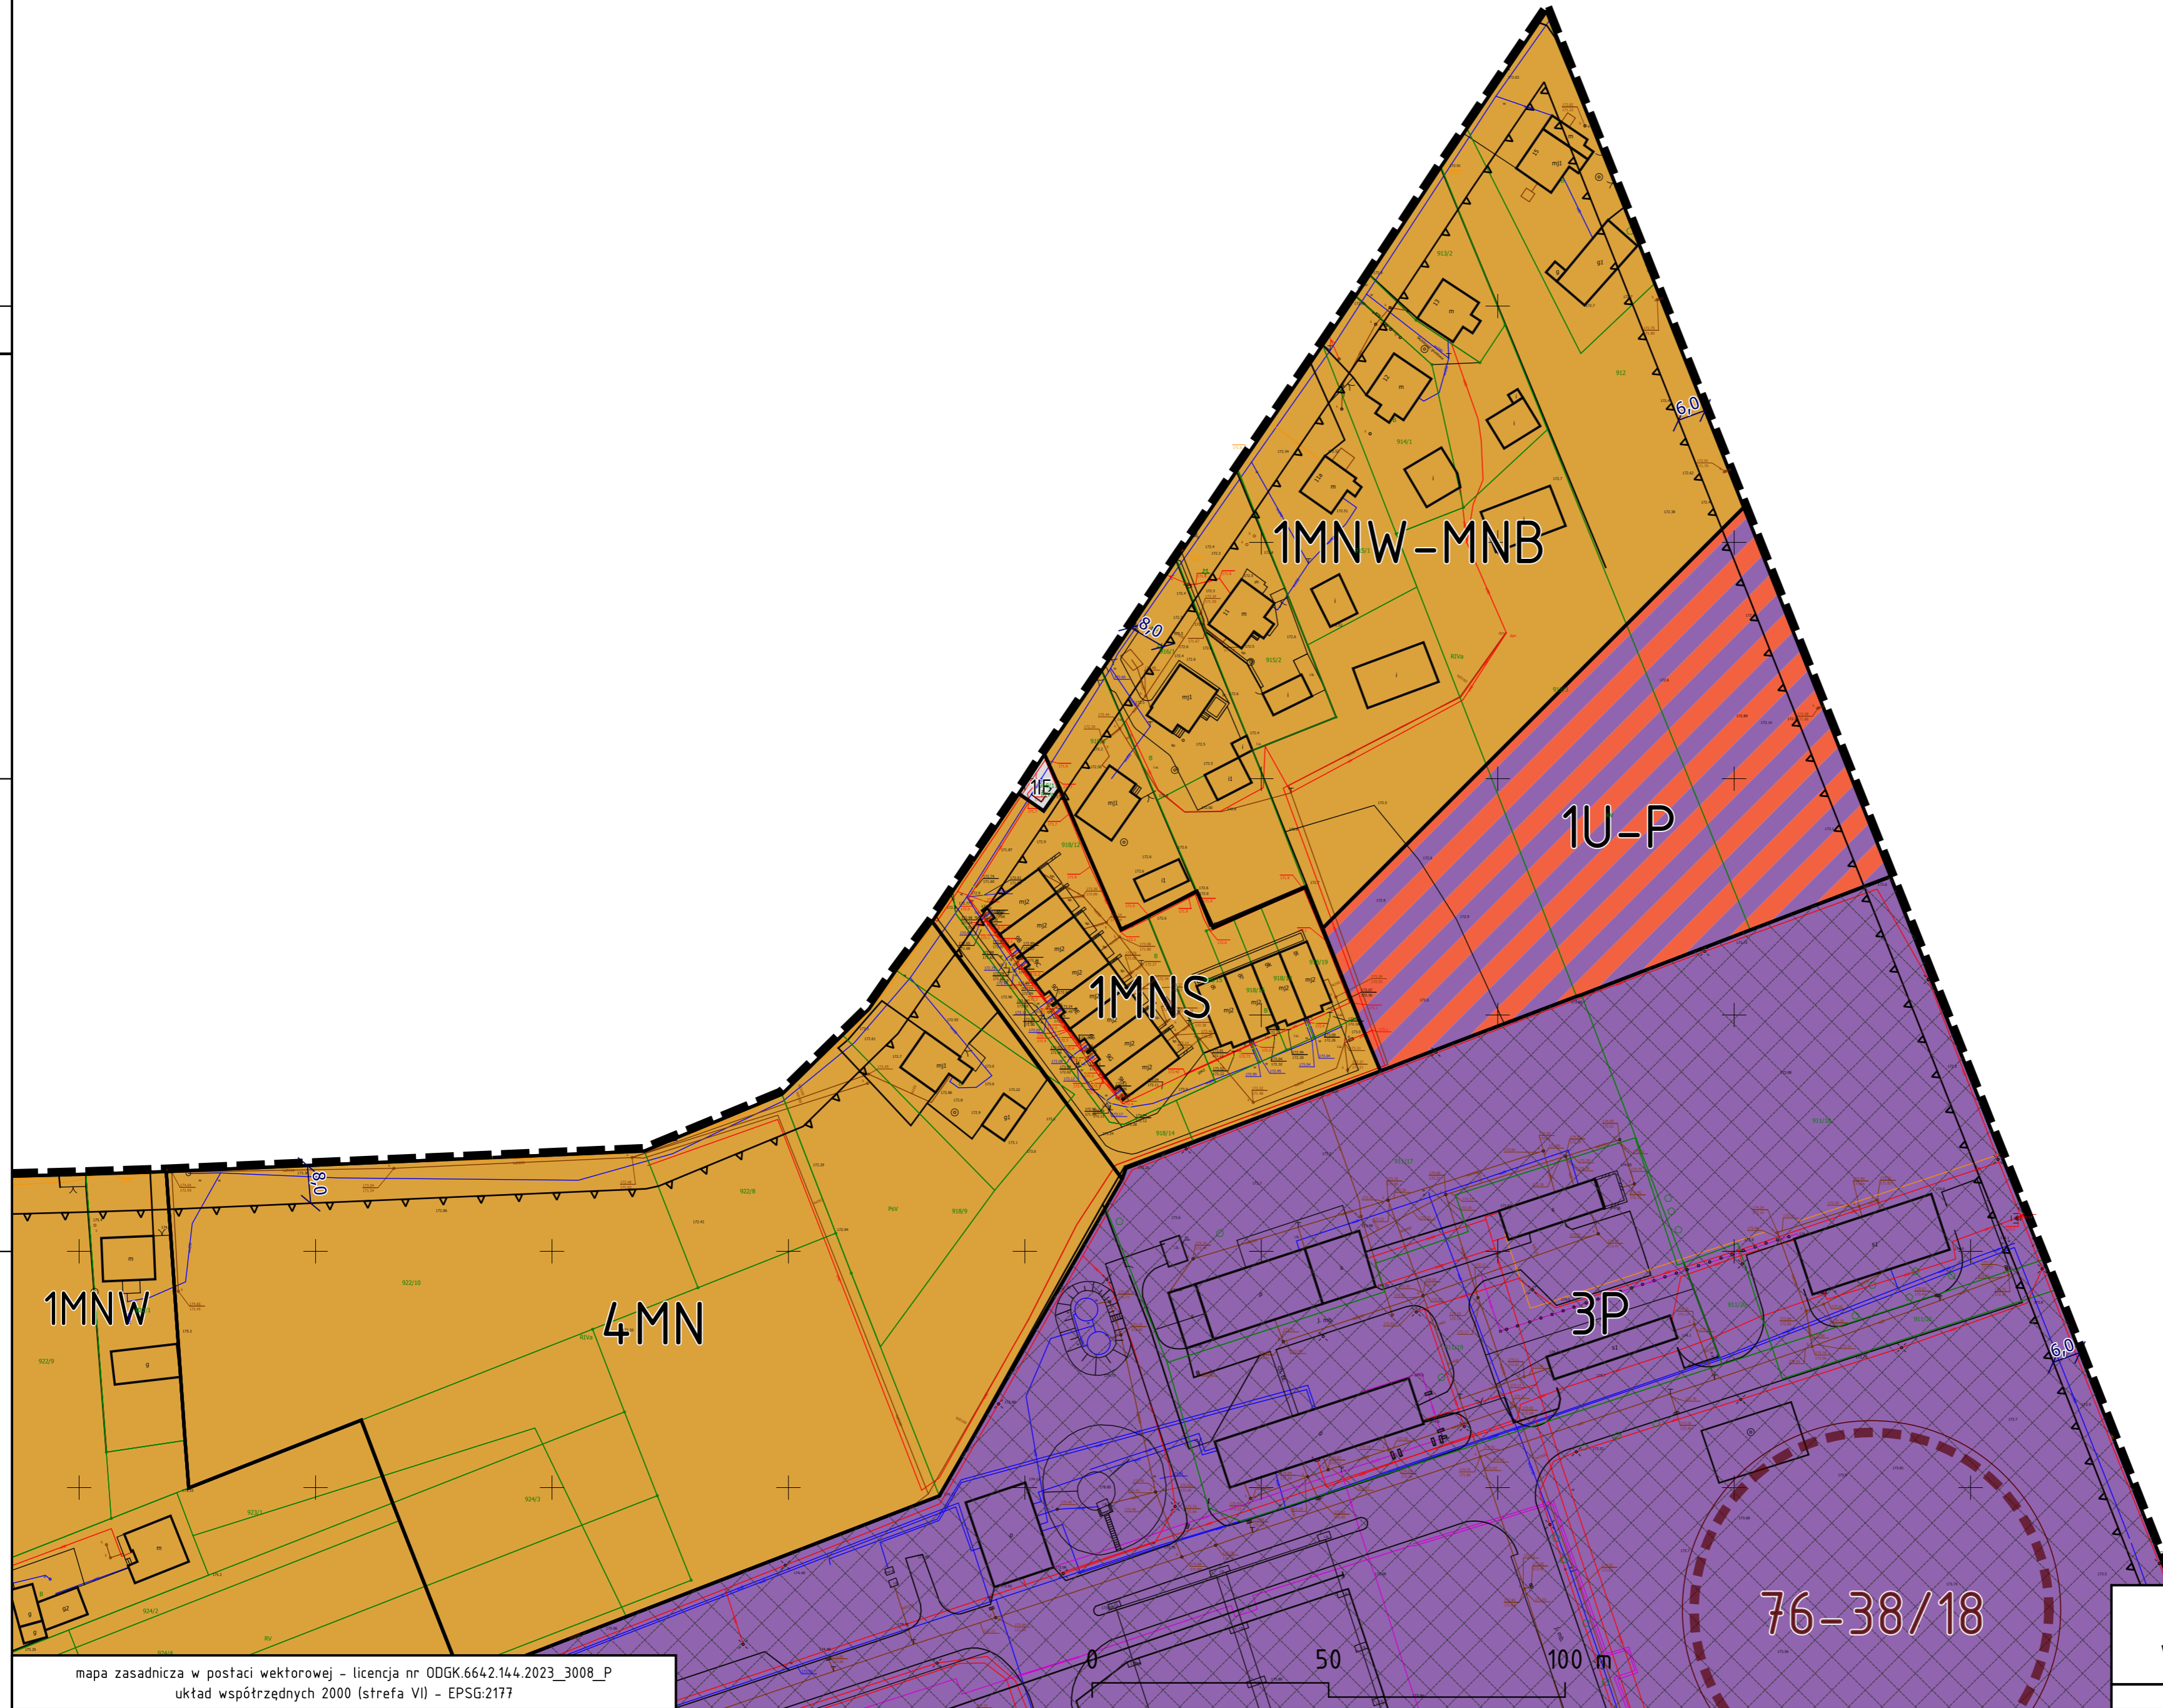

MIEJSCOWY PLAN ZAGOSPODAROWANIA PRZESTRZENNEGO GMINY KĘPNO DLA OBSZARU MIASTA KĘPNO
ZAŁĄCZNIK NR 1 - RYSUNEK PLANU - SKALA 1:1000
arkusz nr 4

mapa zasadnicza w postaci wektorowej - licencja nr ODGK.6642.144.2023_3008_P
układ współrzędnych 2000 (strefa VII) - EPSG:2177

Załącznik nr 1 do uchwały Rady Miejskiej w Kępnie
nr .../.../2024 z dnia 2024 r.
w sprawie uchwalenia miejscowego planu zagospodarowania
przestrzennego Gminy Kępno dla obszaru miasta Kępno
arkusz nr 4 - skala 1:1000