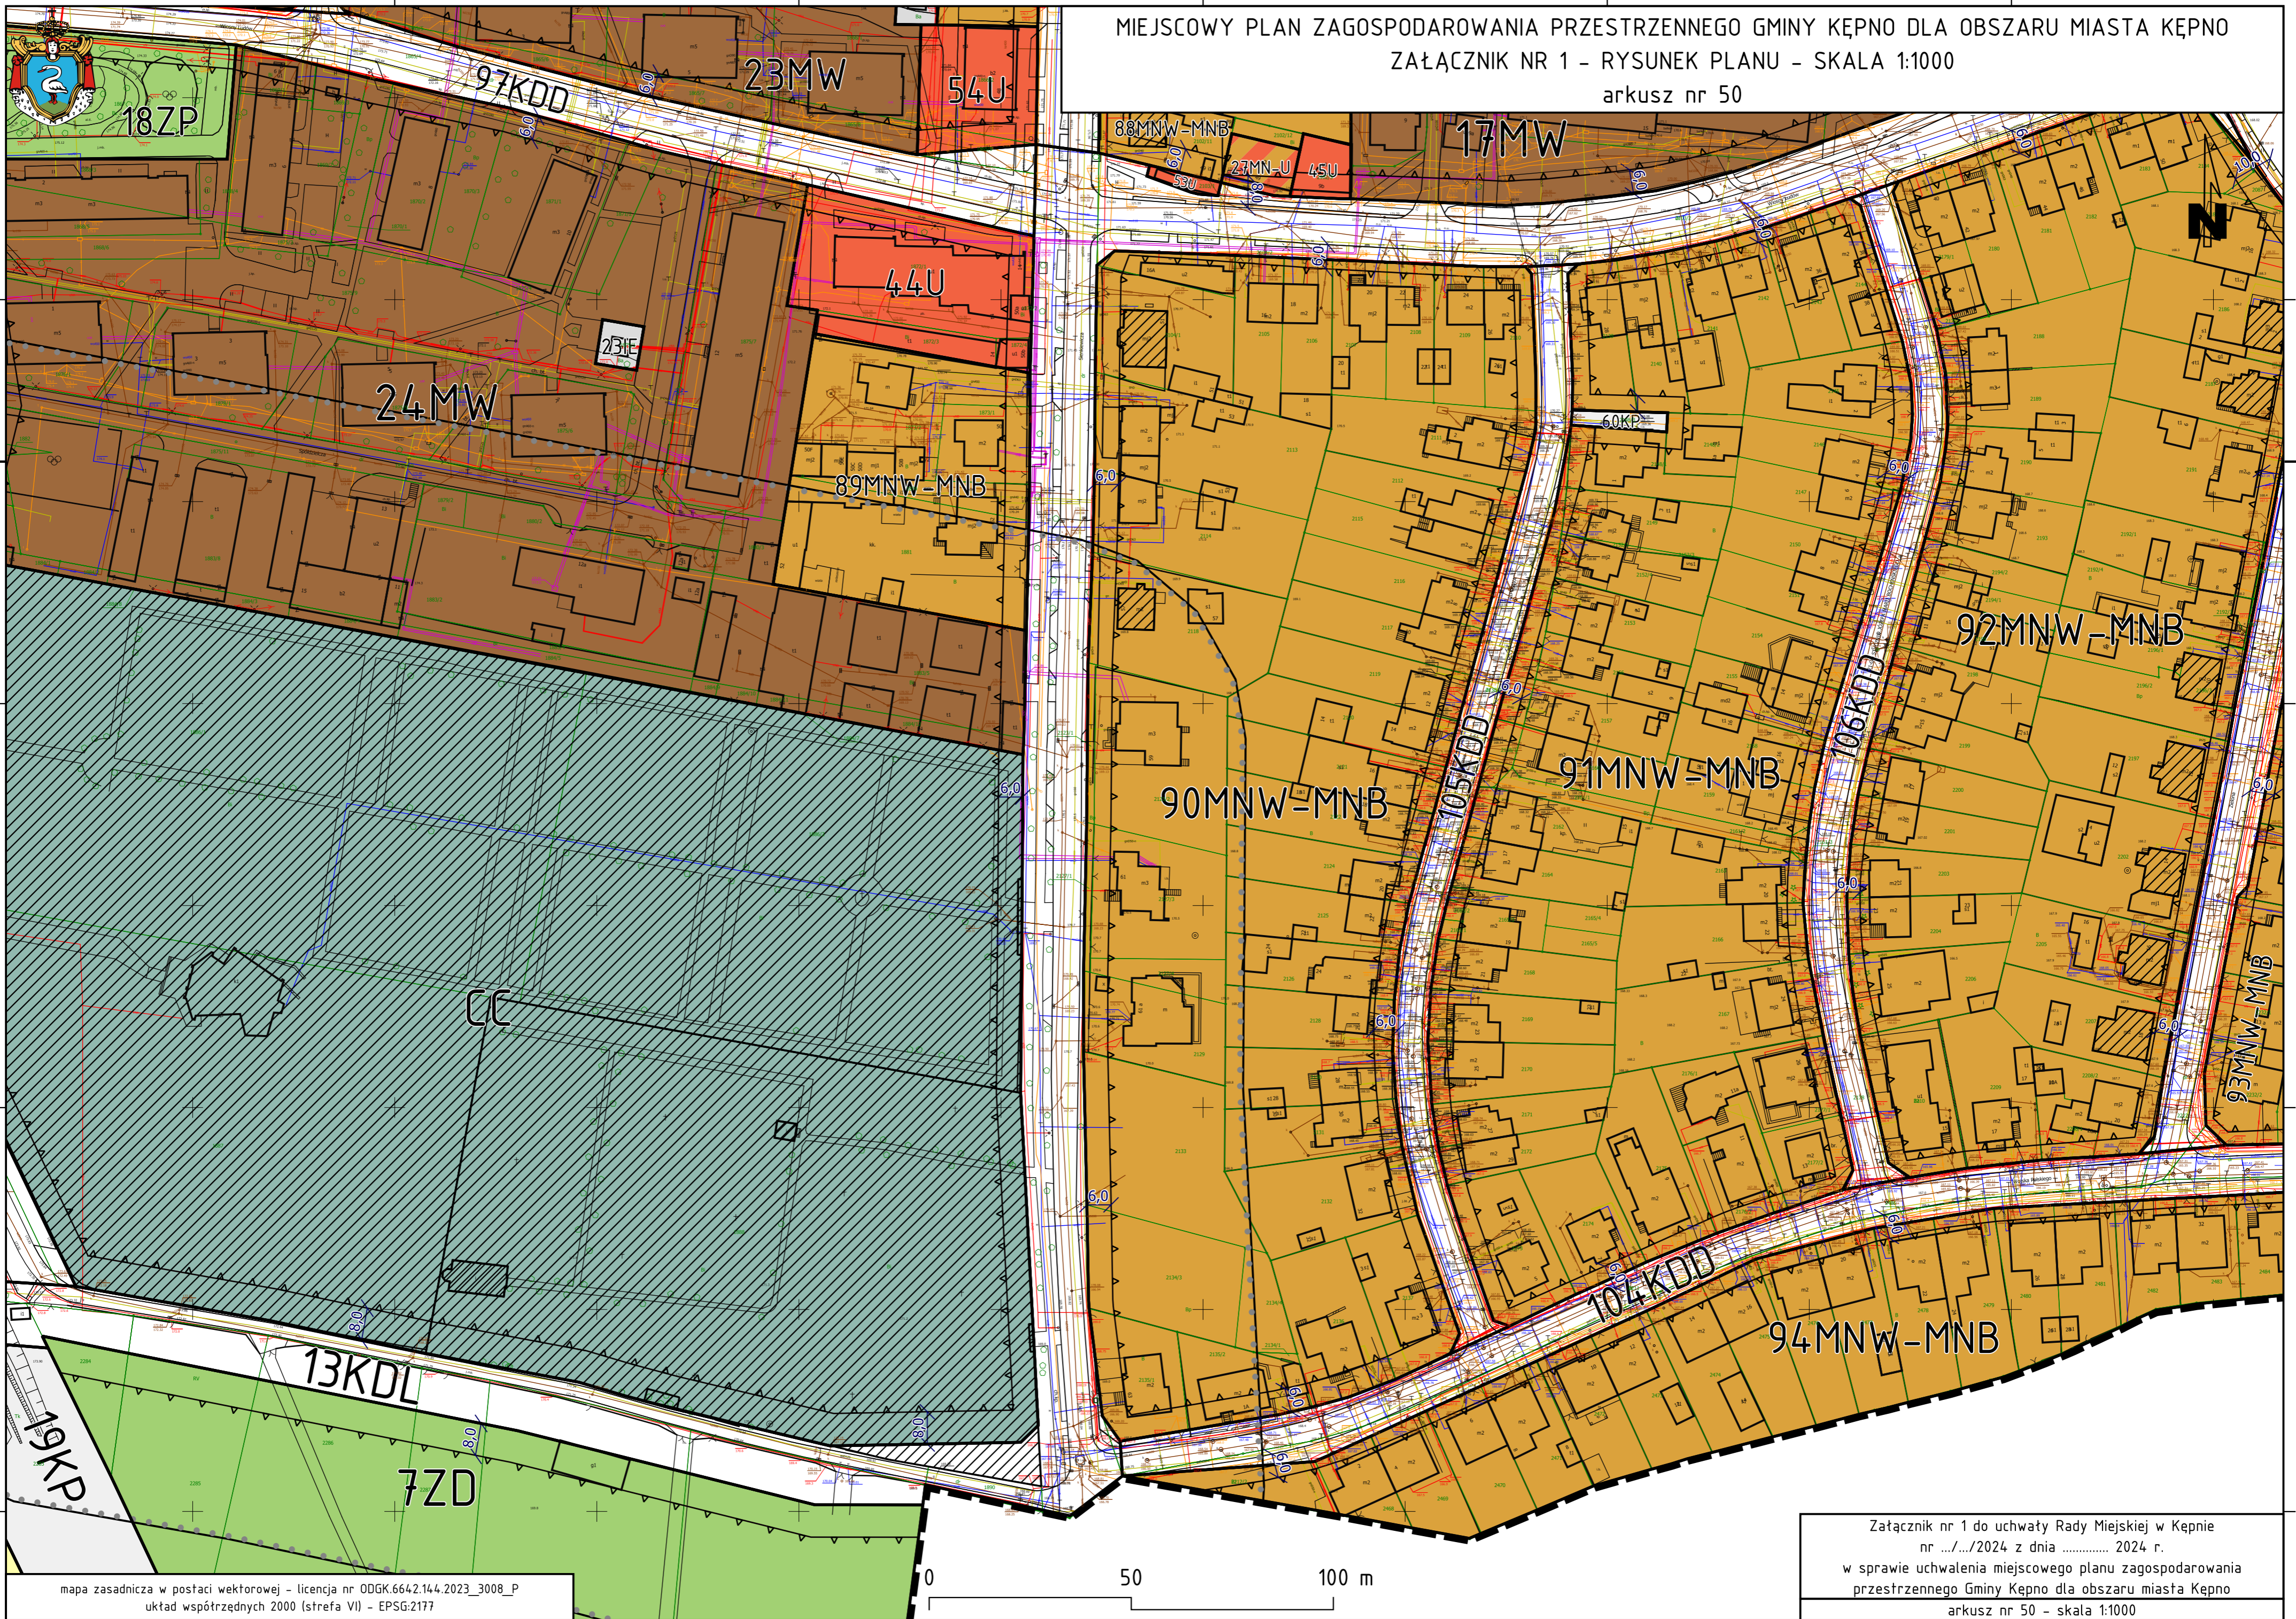

MIEJSCOWY PLAN ZAGOSPODAROWANIA PRZESTRZENNEGO GMINY KĘPNO DLA OBSZARU MIASTA KĘPNO
ZAŁĄCZNIK NR 1 - RYSUNEK PLANU - SKALA 1:1000
arkusz nr 50

mapa zasadnicza w postaci wektorowej - licencja nr ODGK.6642.144.2023_3008_P
układ współrzędnych 2000 (strefa VII) - EPSG:2177

Załącznik nr 1 do uchwały Rady Miejskiej w Kępnie
nr .../.../2024 z dnia 2024 r.
w sprawie uchwalenia miejscowego planu zagospodarowania
przestrzennego Gminy Kępno dla obszaru miasta Kępno
arkusz nr 50 - skala 1:1000