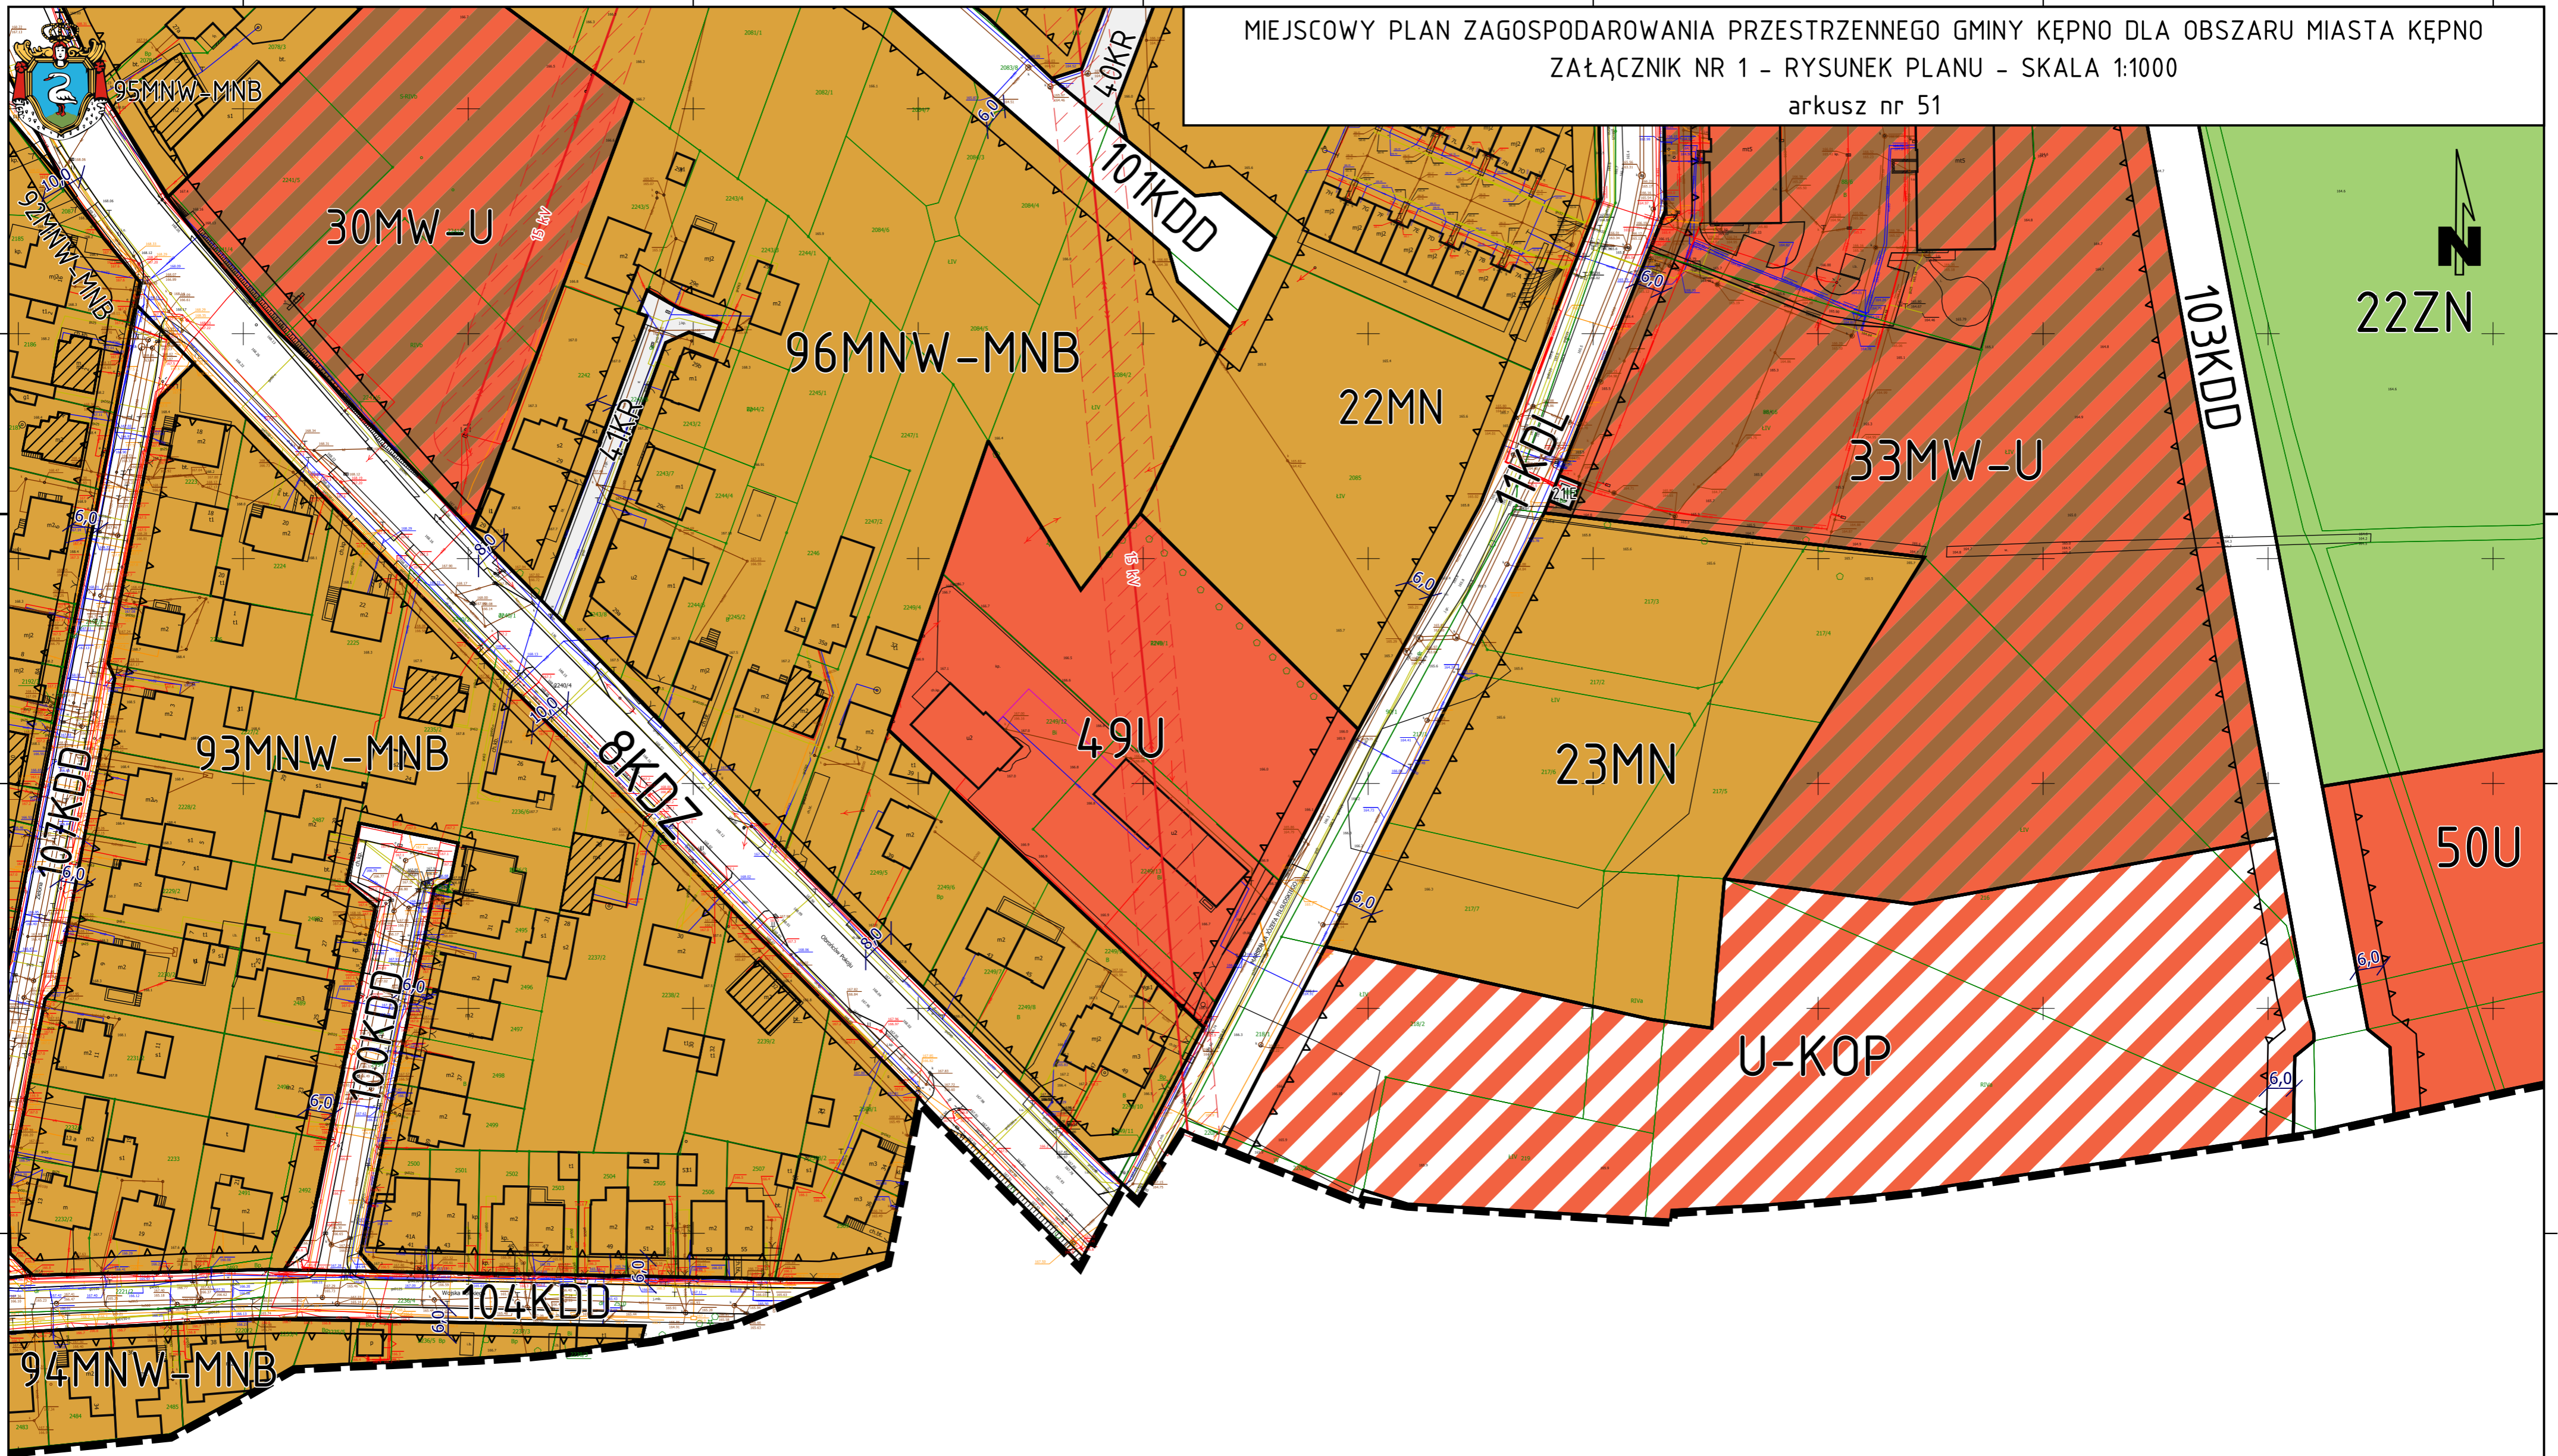

MIEJSCOWY PLAN ZAGOSPODAROWANIA PRZESTRZENNEGO GMINY KĘPNO DLA OBSZARU MIASTA KĘPNO
ZAŁĄCZNIK NR 1 - RYSUNEK PLANU - SKALA 1:1000
arkusz nr 51

mapa zasadnicza w postaci wektorowej - licencja nr ODGK.6642.144.2023_3008_P
układ współrzędnych 2000 (strefa VII) - EPSG:2177

5682000
5681950
5681800
5681700

5682000
5681950
5681800
5681700

6499400 6499500 6499600 6499700 6499800 6499900

6499400 6499500 6499600 6499700 6499800 6499900