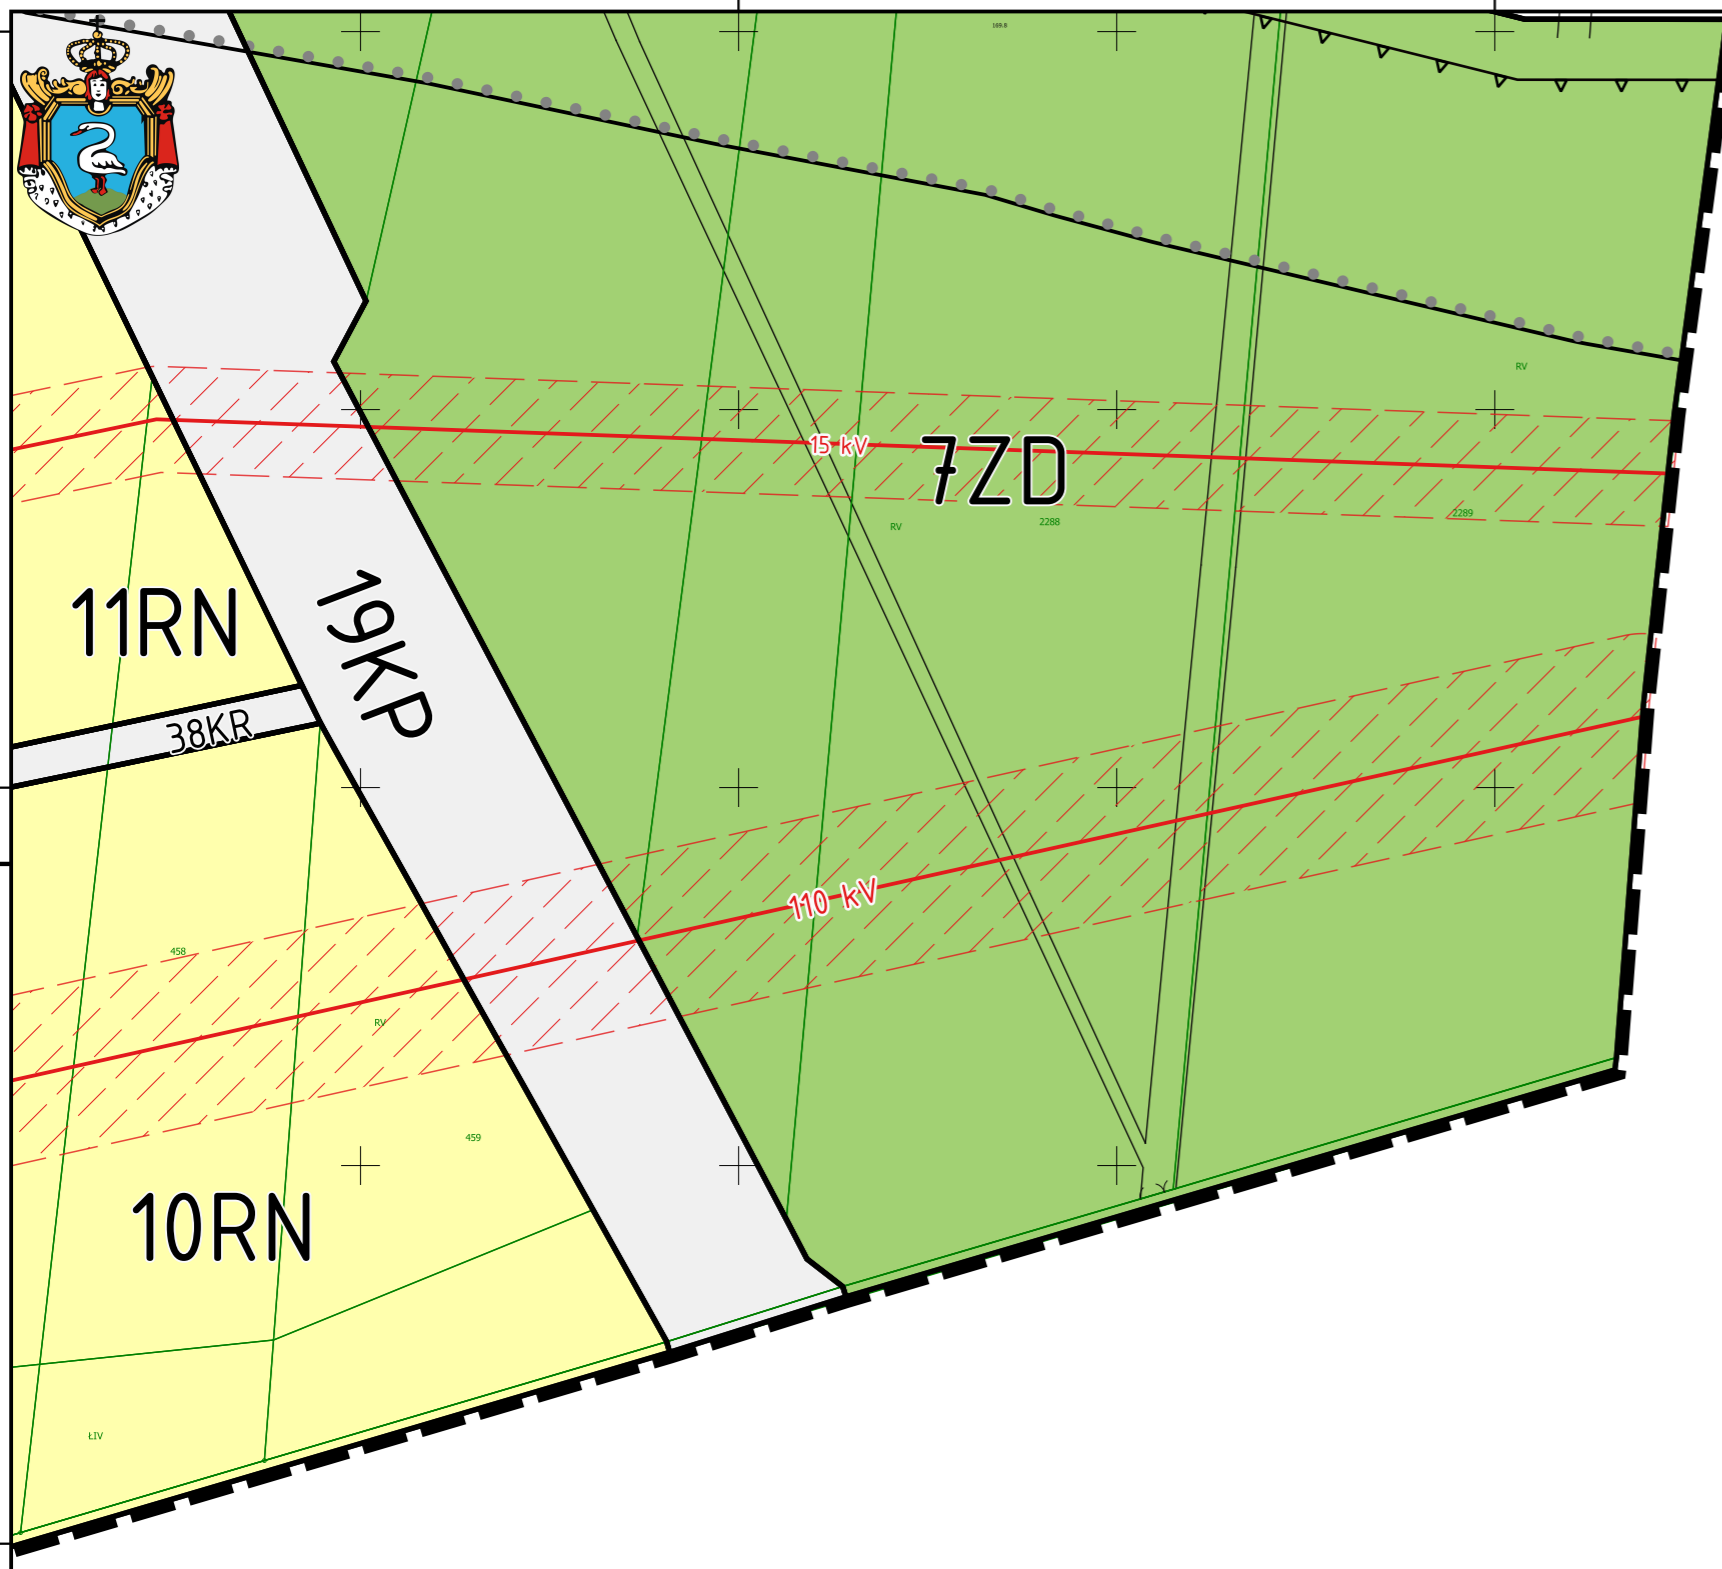

MIEJSCOWY PLAN ZAGOSPODAROWANIA PRZESTRZENNEGO GMINY KĘPNO DLA OBSZARU MIASTA KĘPNO  
ZAŁĄCZNIK NR 1 - RYSUNEK PLANU - SKALA 1:1000  
arkusz nr 55

mapa zasadnicza w postaci wektorowej - licencja nr ODGK.6642.144.2023\_3008\_P  
układ współrzędnych 2000 (strefa VII) - EPSG:2177

Załącznik nr 1 do uchwały Rady Miejskiej w Kępnie  
nr .../.../2024 z dnia ..... 2024 r.  
w sprawie uchwalenia miejscowego planu zagospodarowania  
przestrzennego Gminy Kępno dla obszaru miasta Kępno  
arkusz nr 55 - skala 1:1000

5681700  
5681600  
5681500  
5681400

5681700  
5681600  
5681500  
5681400

6498900  
6499000

6499000  
6499100

6499100  
6499200

6499200  
6499300

6499300  
6499400