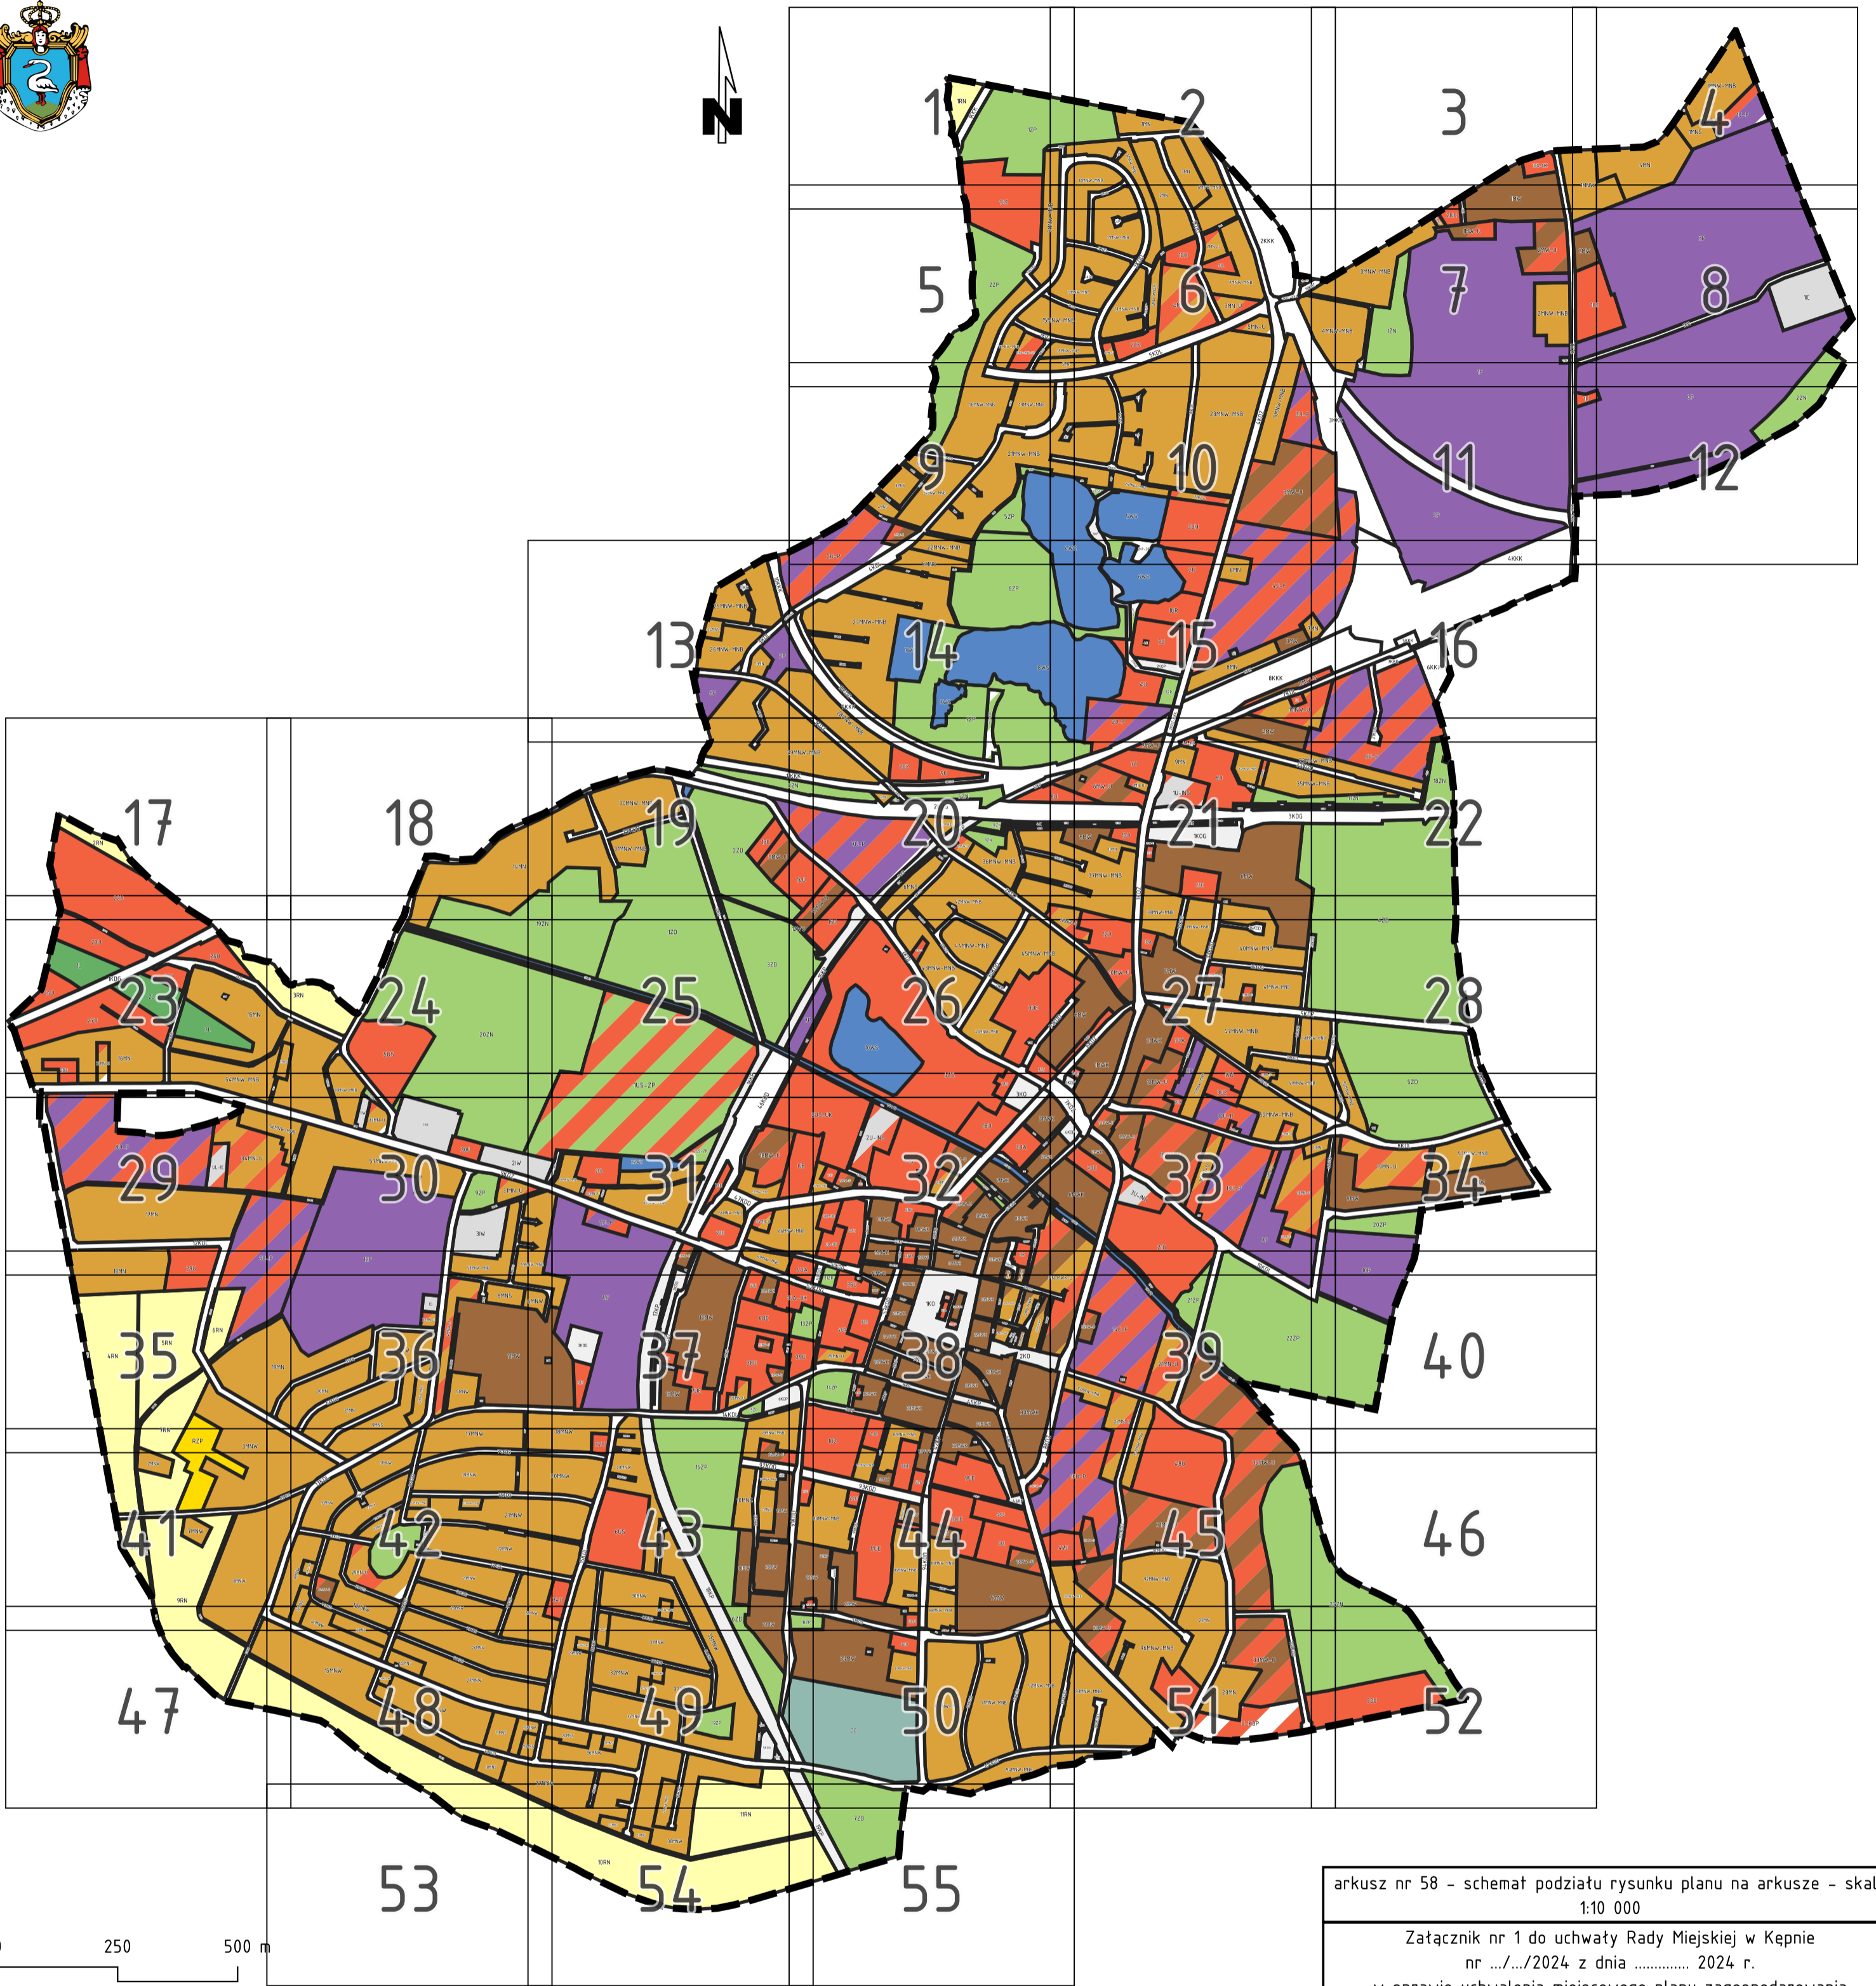

MIJSCOWY PLAN ZAGOSPODAROWANIA PRZESTRZENNEGO GMINY KĘPNO DLA OBSZARU MIASTA KĘPNO

ZAŁĄCZNIK NR 1 - RYSUNEK PLANU

arkusz nr 58 - schemat podziału rysunku planu na arkusze - skala 1:10 000

arkusz nr 58 - schemat podziału rysunku planu na arkusze - skala 1:10 000

UH	teren usług handlu
UL	teren usług rzemieślniczych
UZ	teren usług zdrowia i pomocy społecznej
UE	teren usług edukacji
US	teren usług sportu i rekreacji
UK	teren usług kultury i rozrywki
UR	teren usług kultu religijnego
UB	teren usług bezpieczeństwa i porządku publicznego
UA	teren usług biurowych i administracji
UA-UK	tereny usług administracji lub kultury i rozrywki
UA-UE	teren usług administracji lub edukacji
UK-UE	teren usług kultury i rozrywki lub edukacji
US-UK	teren usług sportu i rekreacji lub usług kultury i rozrywki
US-ZP	teren usług sportu i rekreacji lub zieleni urządzonej
U-INS	teren usług lub stacji paliw płynnych
UL-E	teren usług rzemiosła lub elektroenergetyki

U-P	teren usług lub produkcji
P	teren produkcji
U-KOP	teren usług lub parkingu
MW-KOP	teren zabudowy mieszkaniowej wielorodzinnej lub parkingu
KDG	teren drogi głównej
KDZ	teren drogi zbiorczej
KDL	teren drogi lokalnej
KDD	teren drogi dojazdowej
KR	teren komunikacji drogowej wewnętrznej
KP	teren komunikacji pieszo-rowerowej
KKK	teren komunikacji kolejowej
KDL-KKK	teren drogi lokalnej lub komunikacji kolejowej
KDZ-KKK	teren drogi zbiorczej lub komunikacji kolejowej
KO	teren obsługi komunikacji
KOG	teren garażu

KOP	teren parkingu
KOP-ZP	teren parkingu lub zieleni urządzonej
KP-ZP	teren komunikacji pieszo-rowerowej lub zieleni urządzonej
IE	teren elektroenergetyki
IG	teren gazownictwa
IW	teren wodociągów
IC	teren ciepłownictwa
RN	teren rolnictwa z zakazem zabudowy
RZP	teren produkcji w gospodarstwach rolnych, hodowlanych, ogrodniczych
WS	teren wód powierzchniowych śródlądowych
L	teren lasu
ZN	teren zieleni naturalnej
ZP	teren zieleni urządzonej
ZD	teren ogrodów działkowych