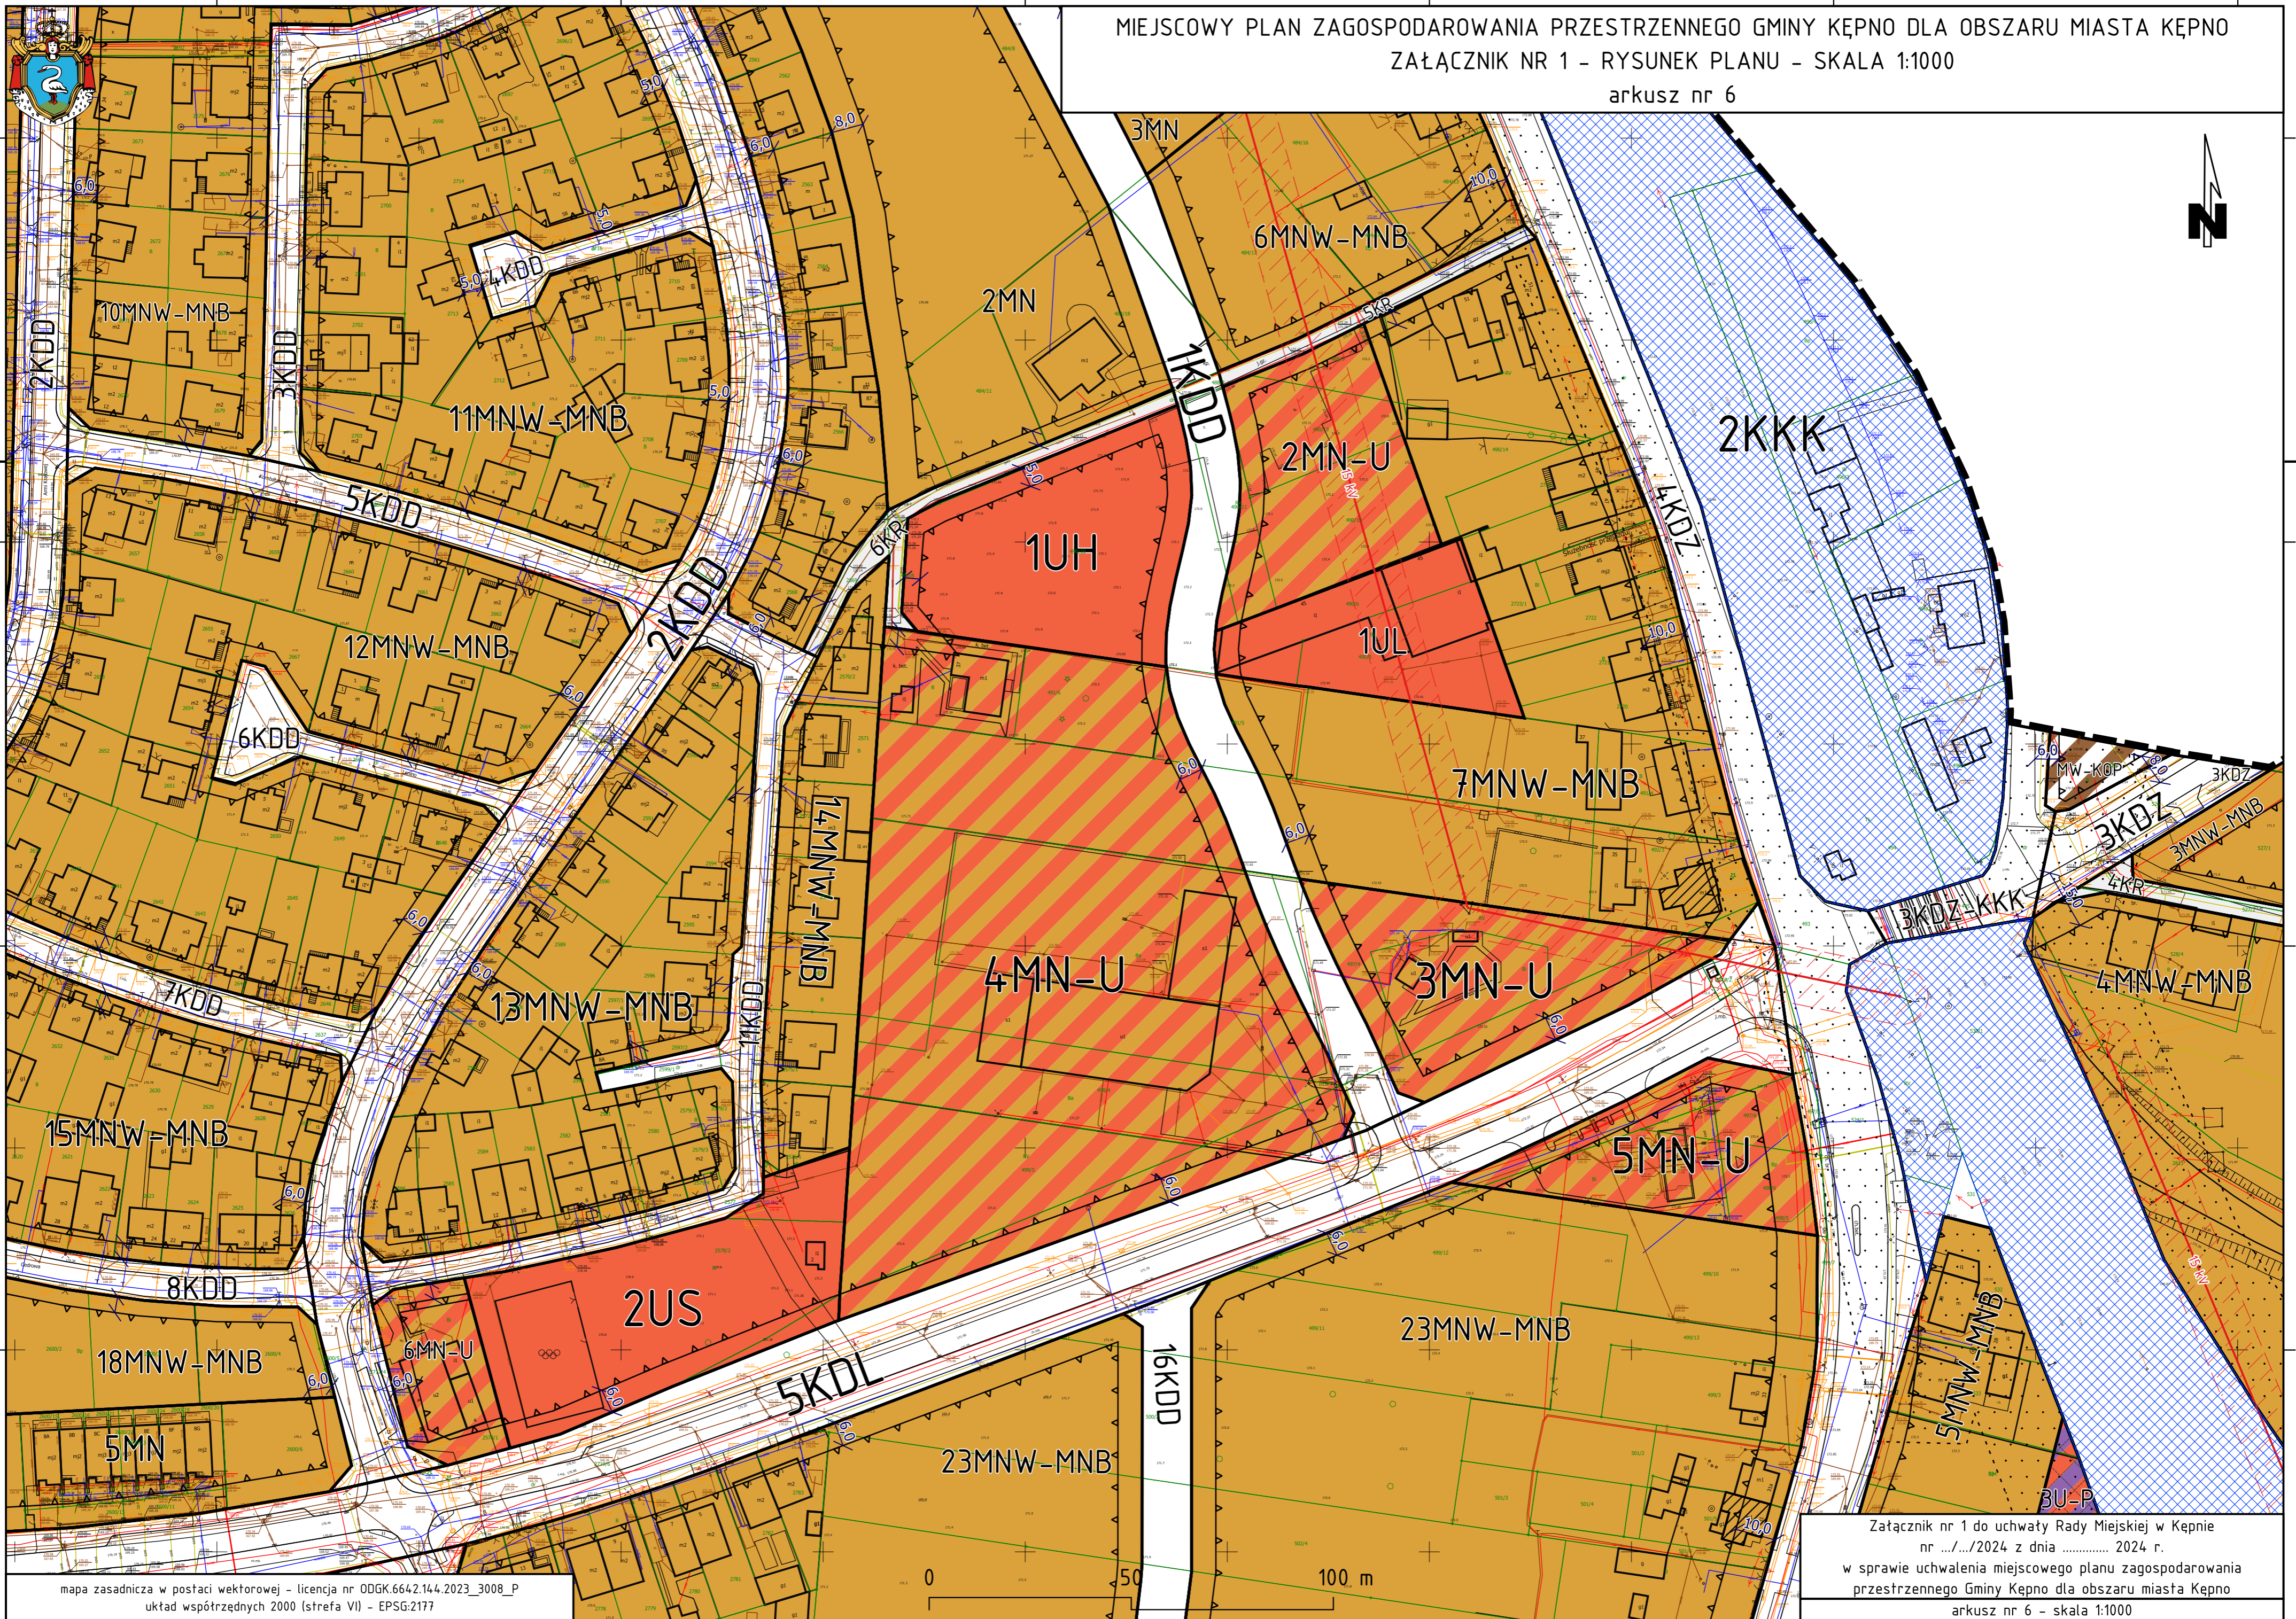

MIEJSCOWY PLAN ZAGOSPODAROWANIA PRZESTRZENNEGO GMINY KĘPNO DLA OBSZARU MIASTA KĘPNO
ZAŁĄCZNIK NR 1 - RYSUNEK PLANU - SKALA 1:1000
arkusz nr 6

mapa zasadnicza w postaci wektorowej - licencja nr ODGK.6642.144.2023_3008_P
układ współrzędnych 2000 (strefa VII) - EPSG:2177