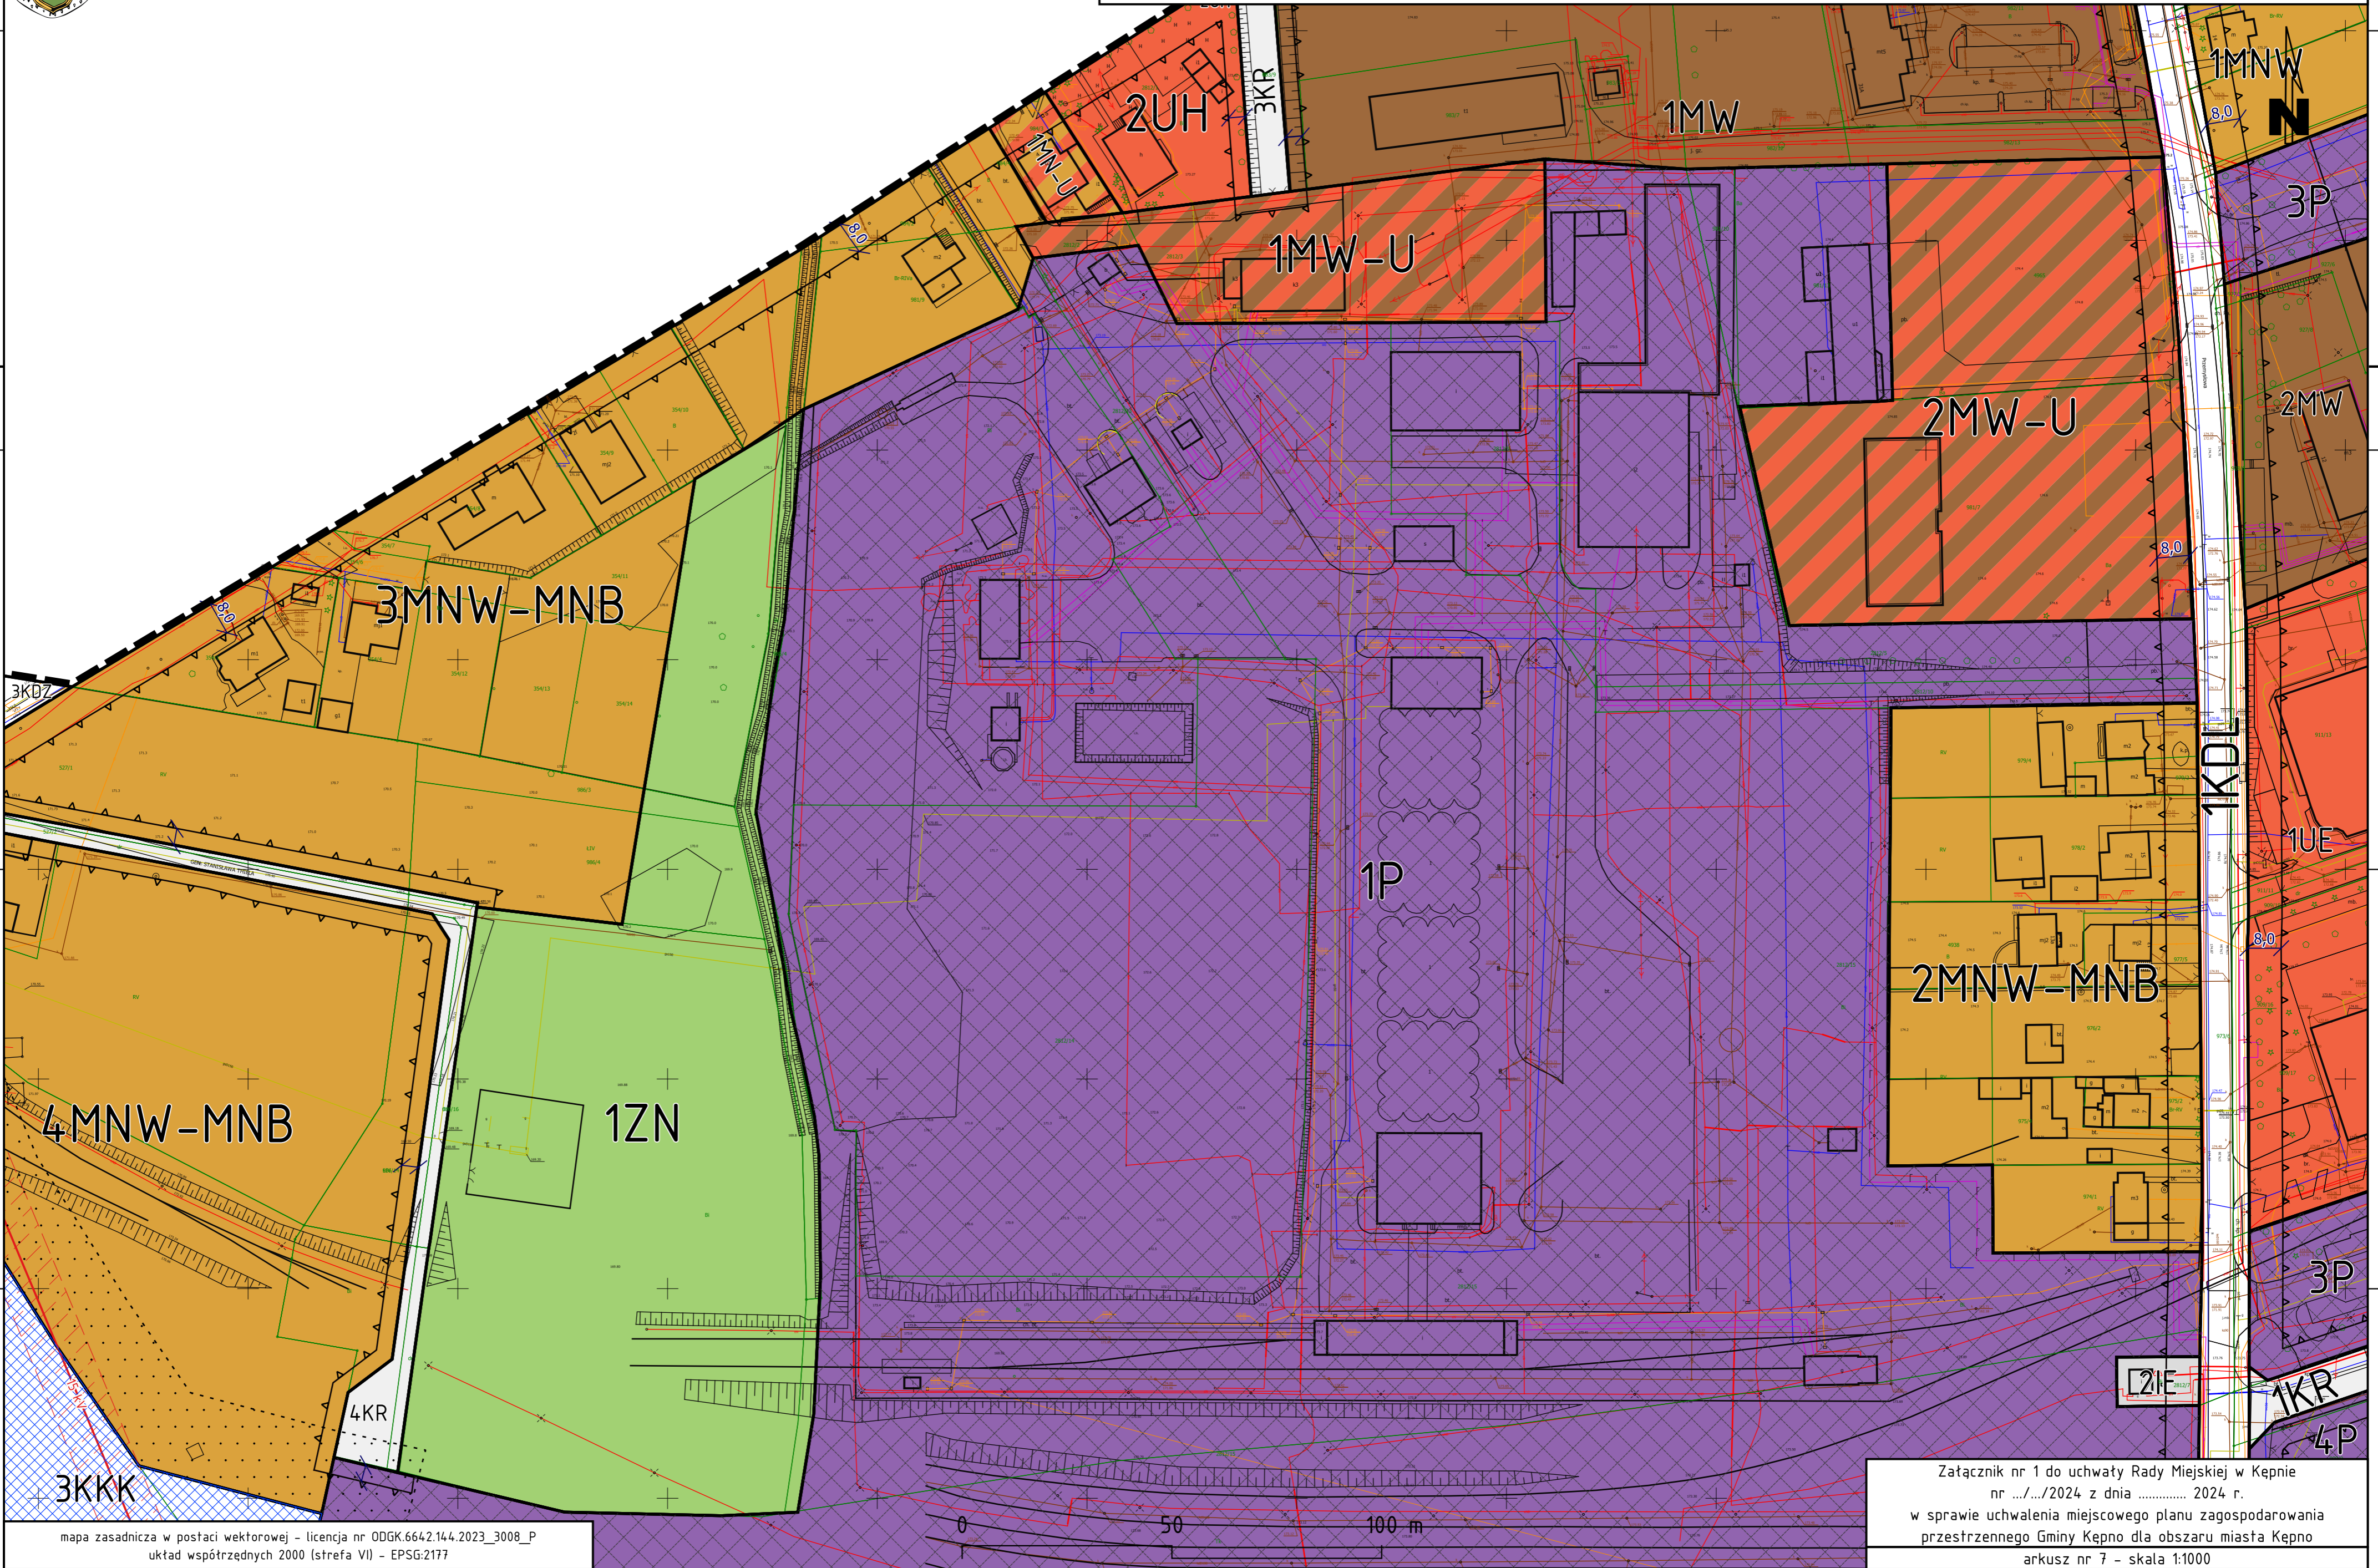

MIEJSCOWY PLAN ZAGOSPODAROWANIA PRZESTRZENNEGO GMINY KĘPNO DLA OBSZARU MIASTA KĘPNO
ZAŁĄCZNIK NR 1 - RYSUNEK PLANU - SKALA 1:1000
arkusz nr 7

mapa zasadnicza w postaci wektorowej - licencja nr ODGK.6642.144.2023_3008_P
układ współrzędnych 2000 (strefa VII) - EPSG:2177

Załącznik nr 1 do uchwały Rady Miejskiej w Kępnie
nr .../.../2024 z dnia 2024 r.
w sprawie uchwalenia miejscowego planu zagospodarowania
przestrzennego Gminy Kępno dla obszaru miasta Kępno
arkusz nr 7 - skala 1:1000