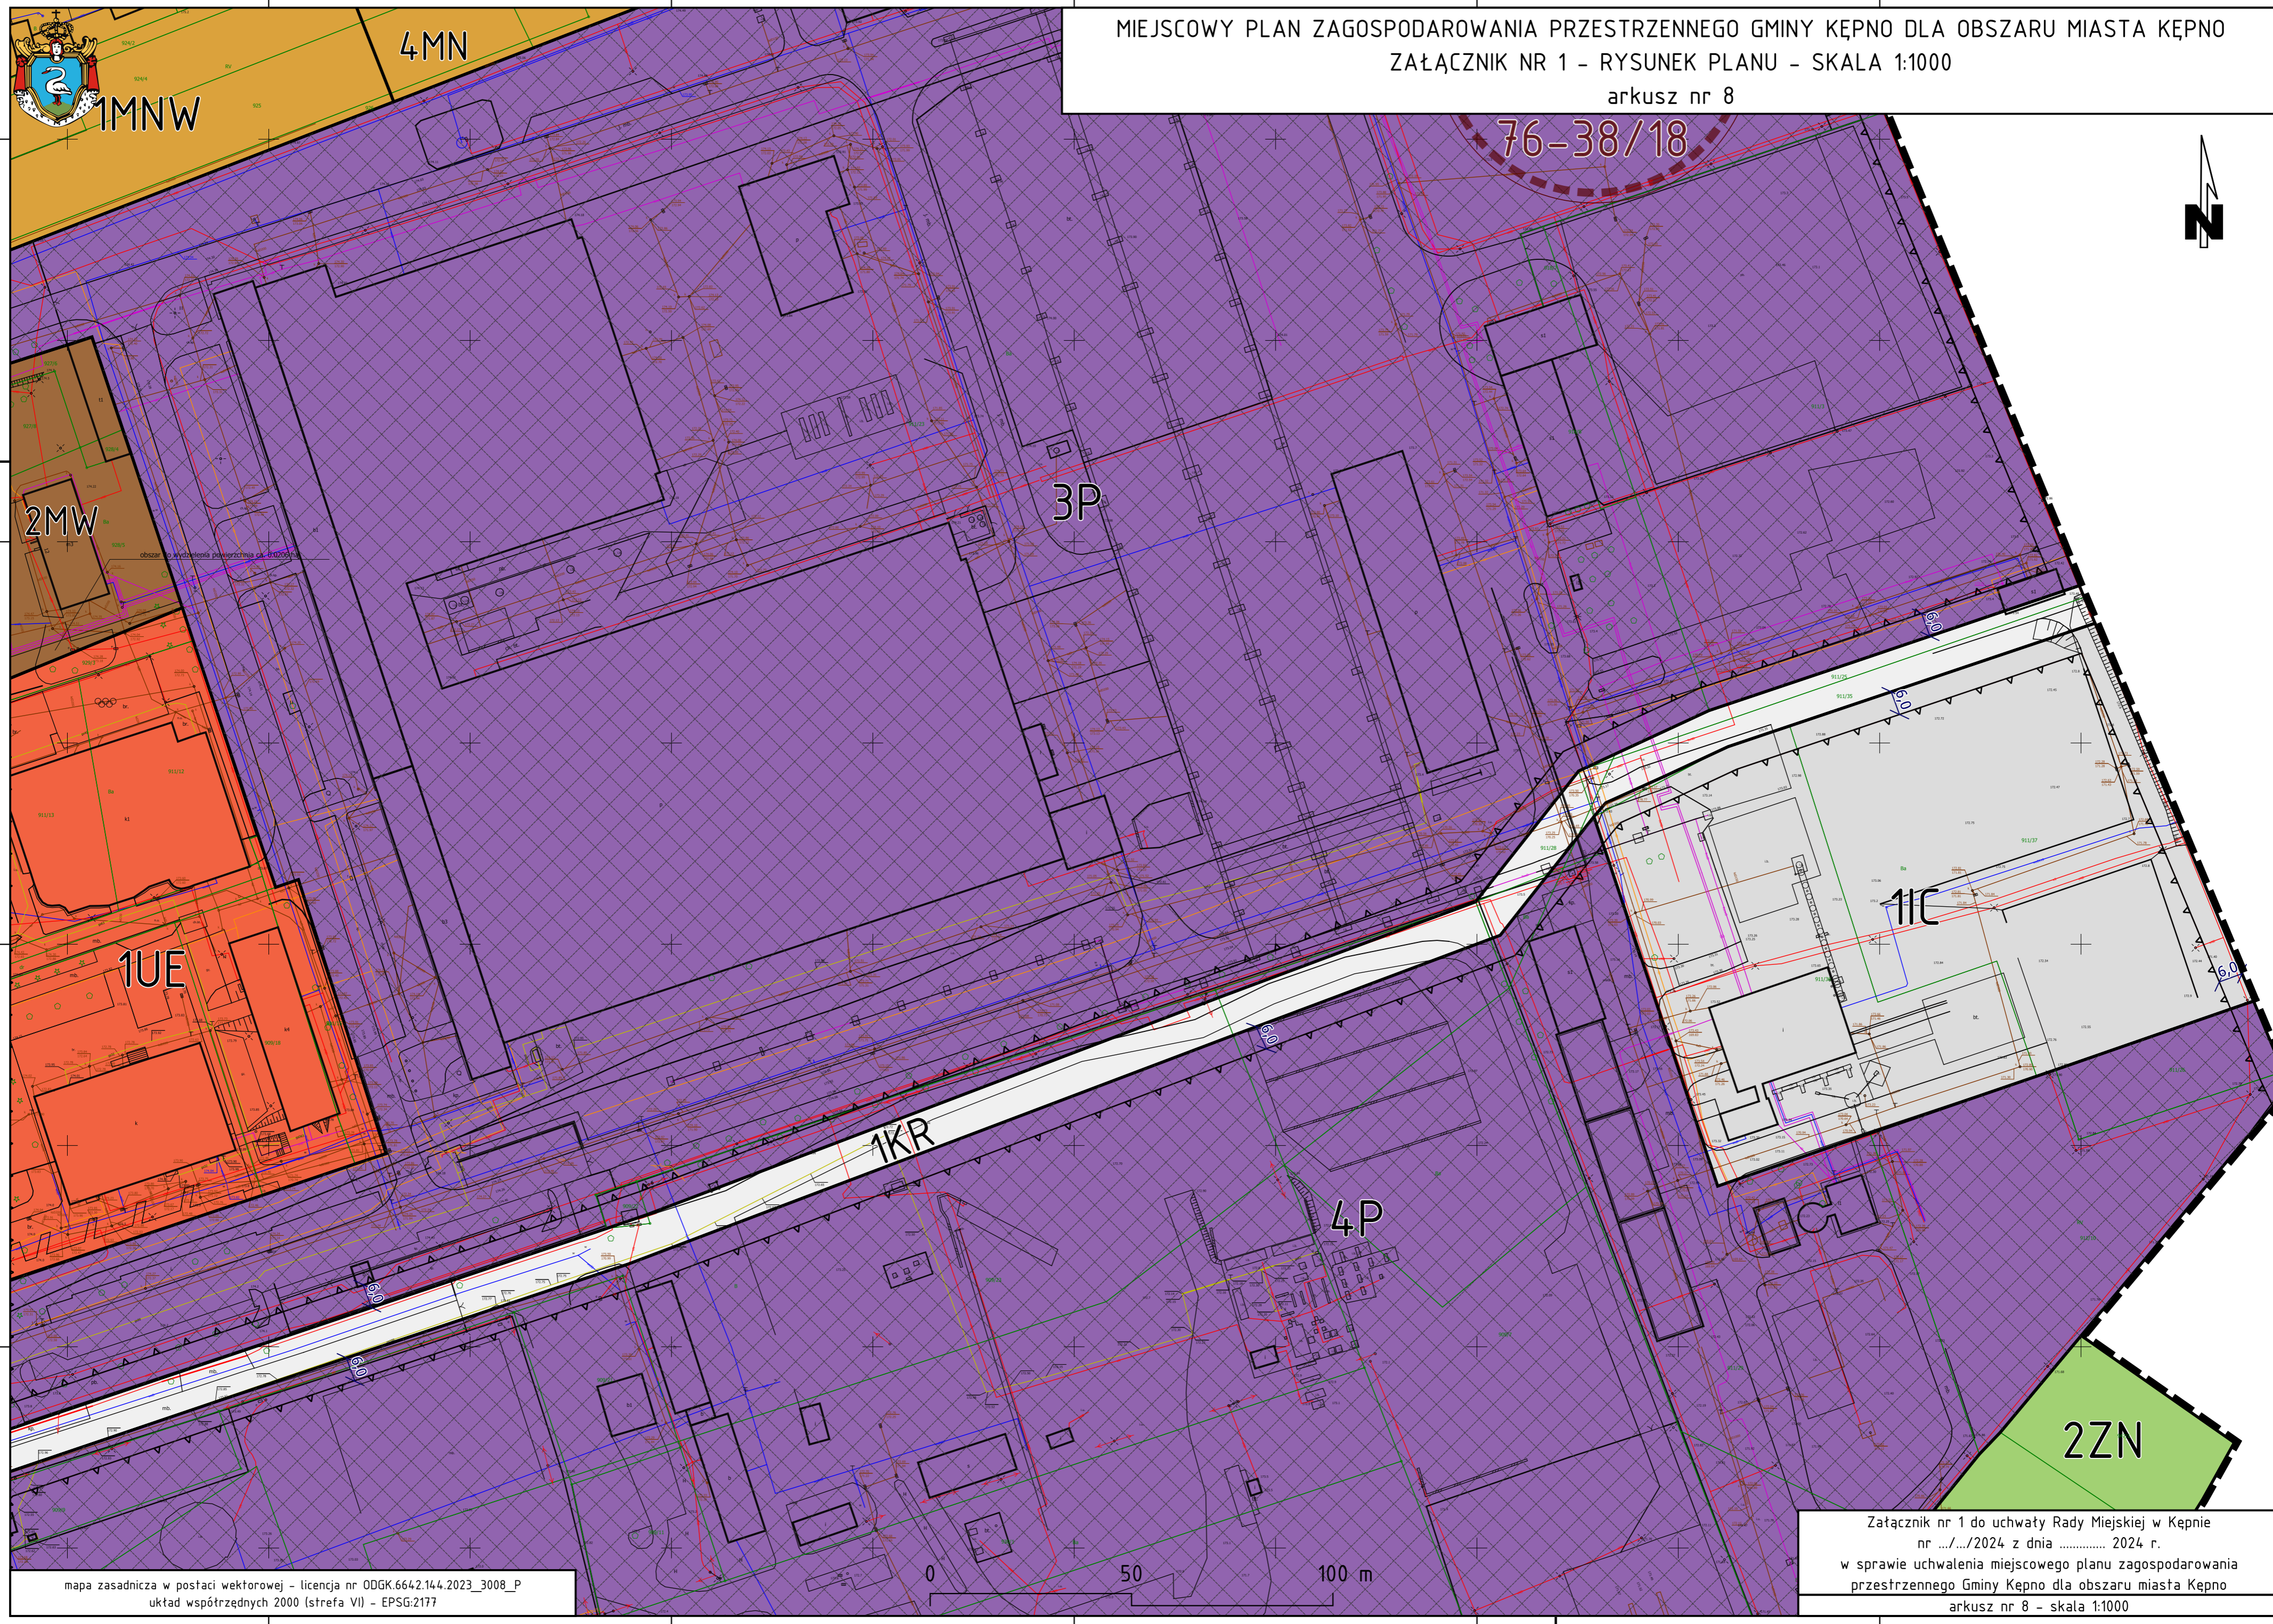

MIEJSCOWY PLAN ZAGOSPODAROWANIA PRZESTRZENNEGO GMINY KĘPNO DLA OBSZARU MIASTA KĘPNO
ZAŁĄCZNIK NR 1 - RYSUNEK PLANU - SKALA 1:1000
arkusz nr 8

0065900

0067895

5684800

5684700

5685000

5684900

5684800

5684700

6500500

6500600

6500700

6500800

6500900

6500500

6500600

6500700

6500800

6500900

mapa zasadnicza w postaci wektorowej - licencja nr ODGK.6642.144.2023_3008_P
układ współrzędnych 2000 (strefa VII) - EPSG:2177

Załącznik nr 1 do uchwały Rady Miejskiej w Kępnie
nr .../.../2024 z dnia 2024 r.
w sprawie uchwalenia miejscowego planu zagospodarowania
przestrzennego Gminy Kępno dla obszaru miasta Kępno
arkusz nr 8 - skala 1:1000